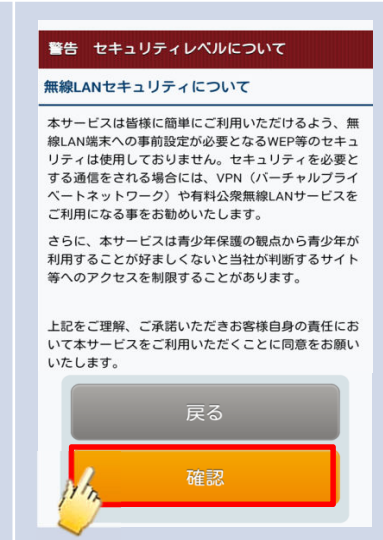

鳥取どこでもBB 接続ガイド (SNS認証方式)

① Wi-FiをONにし、ネットワーク一覧
選択画面から「tottori_BB_01」を
タップします

②「ブラウザ」アプリをタップし、
ブラウザを更新します

③「インターネットに接続する」を
タップします

④「SNSアカウントで登録する」を
タップします※GoogleIDの場合

⑤「確認」をタップします

⑥メールアドレスを入力します
※Google IDの場合

⑦パスワードを入力します
※Google IDの場合

⑧インターネットへの接続が
完了しました

⑨自動的に指定されたホーム
ページへ接続されます

接続可能時間は、1回30分/回数無制限になります

接続に関してのお問い合わせは 0120-661124まで【受付時間】9:00~17:00 (年中無休)