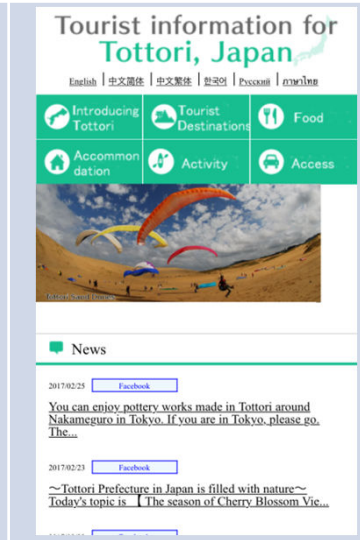

接続可能時間は、1回30分/回数無制限になります

接続に関してのお問い合わせは 0120-661124まで【受付時間】9:00~17:00 (年中無休)