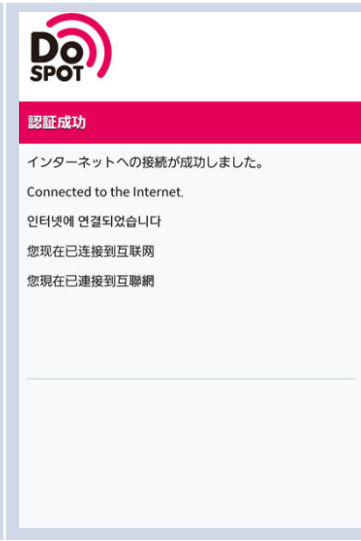

⑨自動的に指定されたホーム
ページへ接続されます