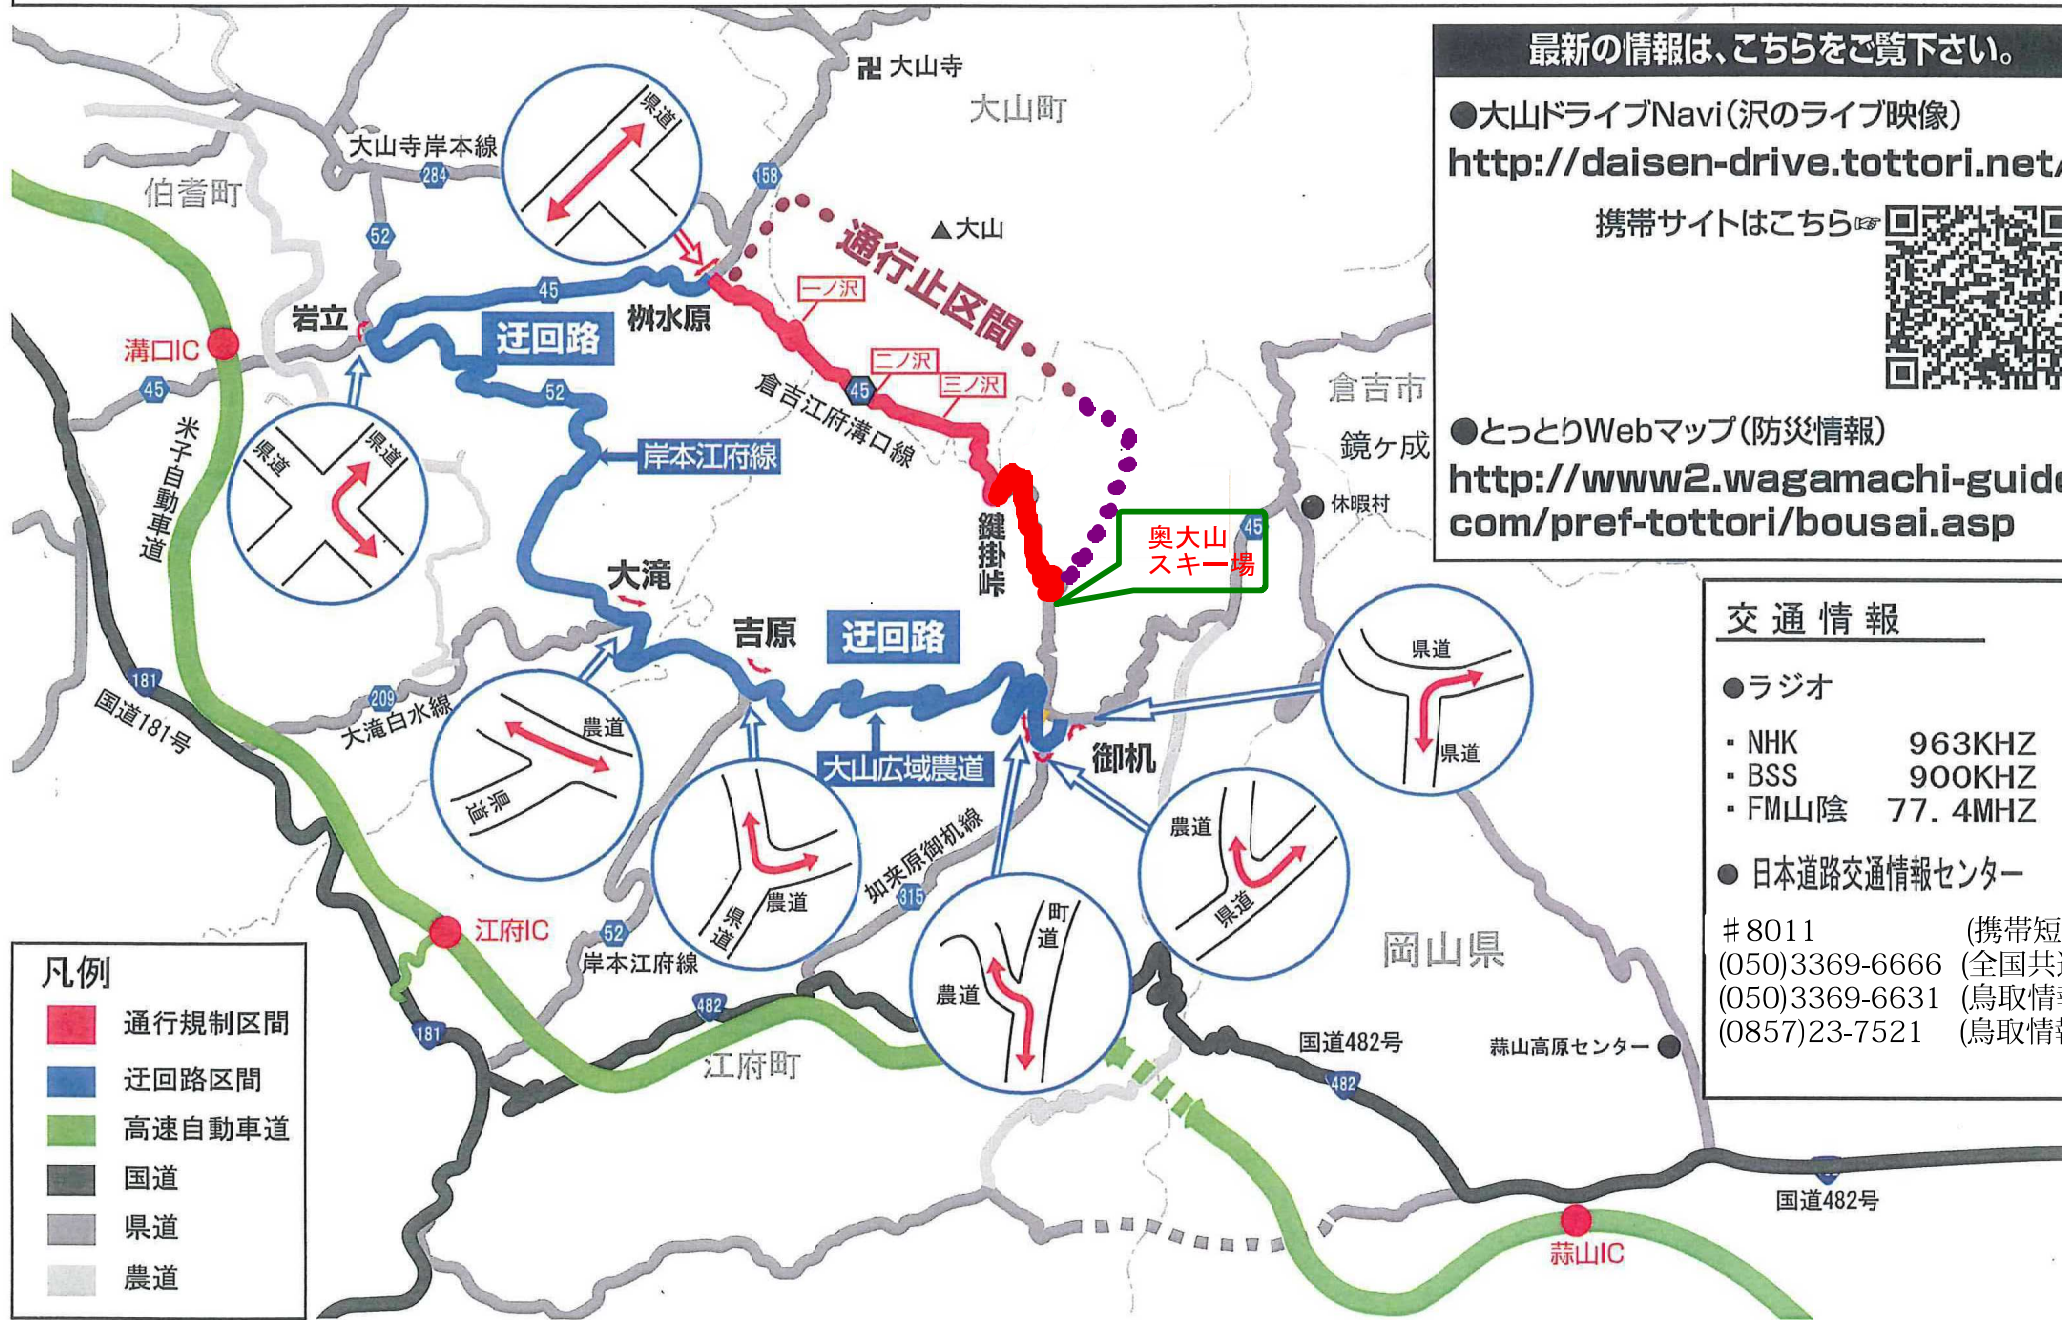

大山・沢 通行止時の迂回路図

(お問合せ先) ■ 鳥取県 (日野県土整備局 維持管理課)
 TEL : 0859-72-2046、2047
 ■ 鳥取県県土整備部道路企画課 道路管理係
 TEL : 0857-26-7619

最新の情報は、こちらをご覧ください。

- 大山ドライブNavi(沢のライブ映像)
<http://daisen-drive.tottori.net/>
 携帯サイトはこちら 
- とっとりWebマップ(防災情報)
<http://www2.wagamachi-guide.com/pref-tottori/bousai.asp>

交通情報

- ラジオ
 - ・NHK 963KHZ
 - ・BSS 900KHZ
 - ・FM山陰 77.4MHz
- 日本道路交通情報センター
 - #8011 (携帯短縮)
 - (050)3369-6666 (全国共通)
 - (050)3369-6631 (鳥取情報)
 - (0857)23-7521 (鳥取情報)