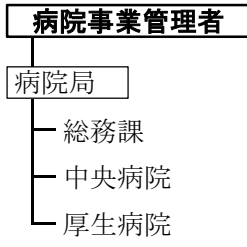

西部県税事務所

- └ 収税課
- └ 課税課

日野振興センター

日野振興局

- └ 地域振興課
- └ 農林業振興課
 - └ 農業振興室
- └ 日野農業改良普及所

日野県土整備局

- └ 建設総務課
 - └ 計画調査室
- └ 維持管理課
- └ 用地課
- └ 道路整備課
- └ 河川砂防課

(企業局)

(病院局)

(議会)

(各種委員会)

教育委員会

監査委員

人事委員会

労働委員会

鳥取海区漁業調整委員会

内水面漁場管理委員会

選挙管理委員会

収用委員会

(注):部分的に指定管理者制度を導入

公安委員会

警察本部

警務部

総務課