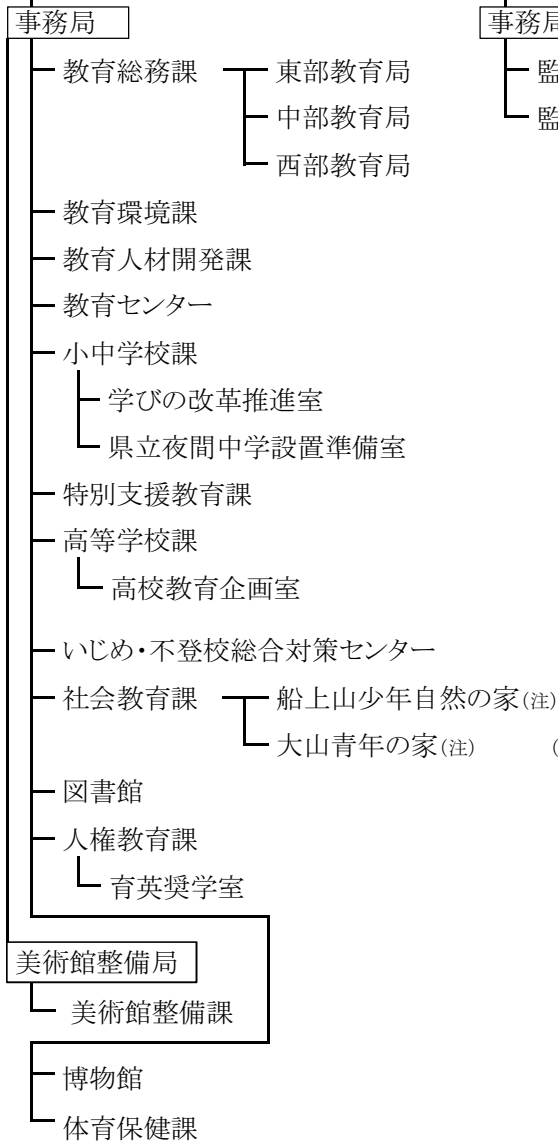

(病院局)

(議会)

(各種委員会)

教育委員会

監査委員

人事委員会

労働委員会

鳥取海区漁業調整委員会

内水面漁場管理委員会

選挙管理委員会

収用委員会

(注):部分的に指定管理者制度を導入

公安委員会

警察本部

警務部

総務課