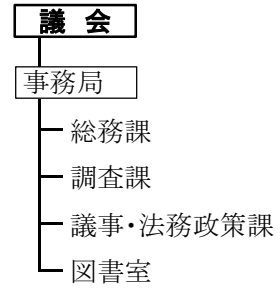

西部県税事務所

- └ 収税課
- └ 課税課

日野振興センター

日野振興局

- └ 地域振興課
- └ 農林業振興課
 - └ 農業振興室
- └ 日野農業改良普及所

日野県土整備局

- └ 建設総務課
 - └ 計画調査室
- └ 維持管理課
- └ 用地課
- └ 道路整備課
- └ 河川砂防課

(企業局)

(病院局)

(議会)

(各種委員会)

教育委員会

監査委員

人事委員会

労働委員会

鳥取海区漁業調整委員会

内水面漁場管理委員会

選挙管理委員会

収用委員会

(注):部分的に指定管理者制度を導入

公安委員会

警察本部

警務部

総務課