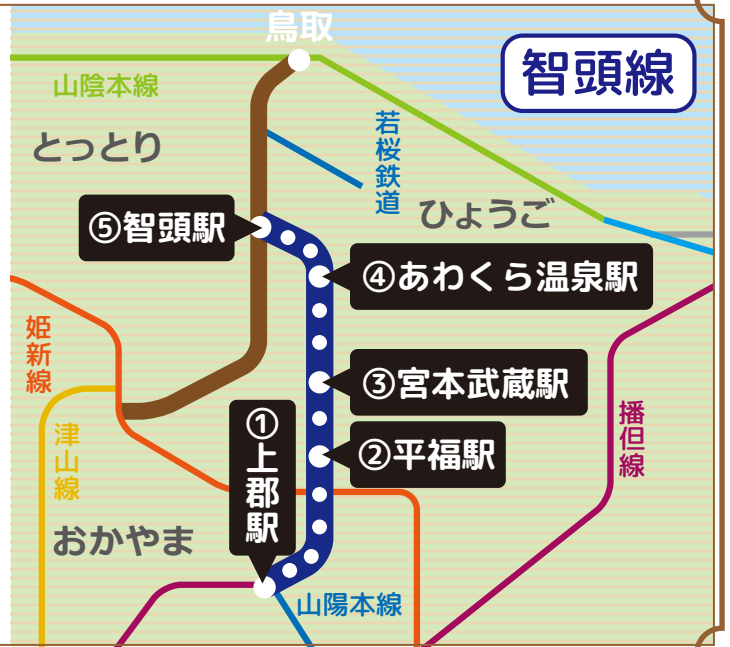

恋山形駅

智頭駅

智頭線利用促進協議会

<https://www.pref.tottori.lg.jp/315521.htm>

詳しくはこちら▶▶▶

## ● 駅カード受領確認欄

①上郡町観光案内所

②道の駅 宿場町ひらふく

③大原観光協会 武蔵の里観光案内所

④にしあわくら 小林菓子店

⑤智頭駅 (智頭急行)

コンプリート  
賞取得枠▶

特別賞  
取得枠▶

## ● 獲得方法

### 駅カード (先着300名)

受け取り当日に、智頭線を利用し、配布場所で乗降可能な切符を提示しよう！

- スマホ等で撮影した写真の提示でも可。(乗車の日付がわかるもの)
- 対象の切符は、乗車券、整理券、智頭線普通列車1日乗車券。 ※定期券は対象外
- 途中下車での受け取りも可。(JR線を含む片道の営業キロが100キロまでの普通乗車券では途中下車できません)