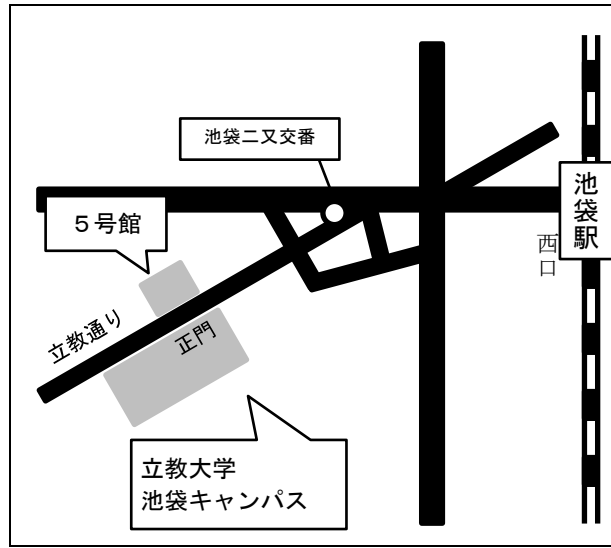

試験会場案内図（東京会場）

池袋駅（JR、地下鉄／丸ノ内線・有楽町線・副都心線、西武鉄道／西武池袋線）西口より徒歩約7分