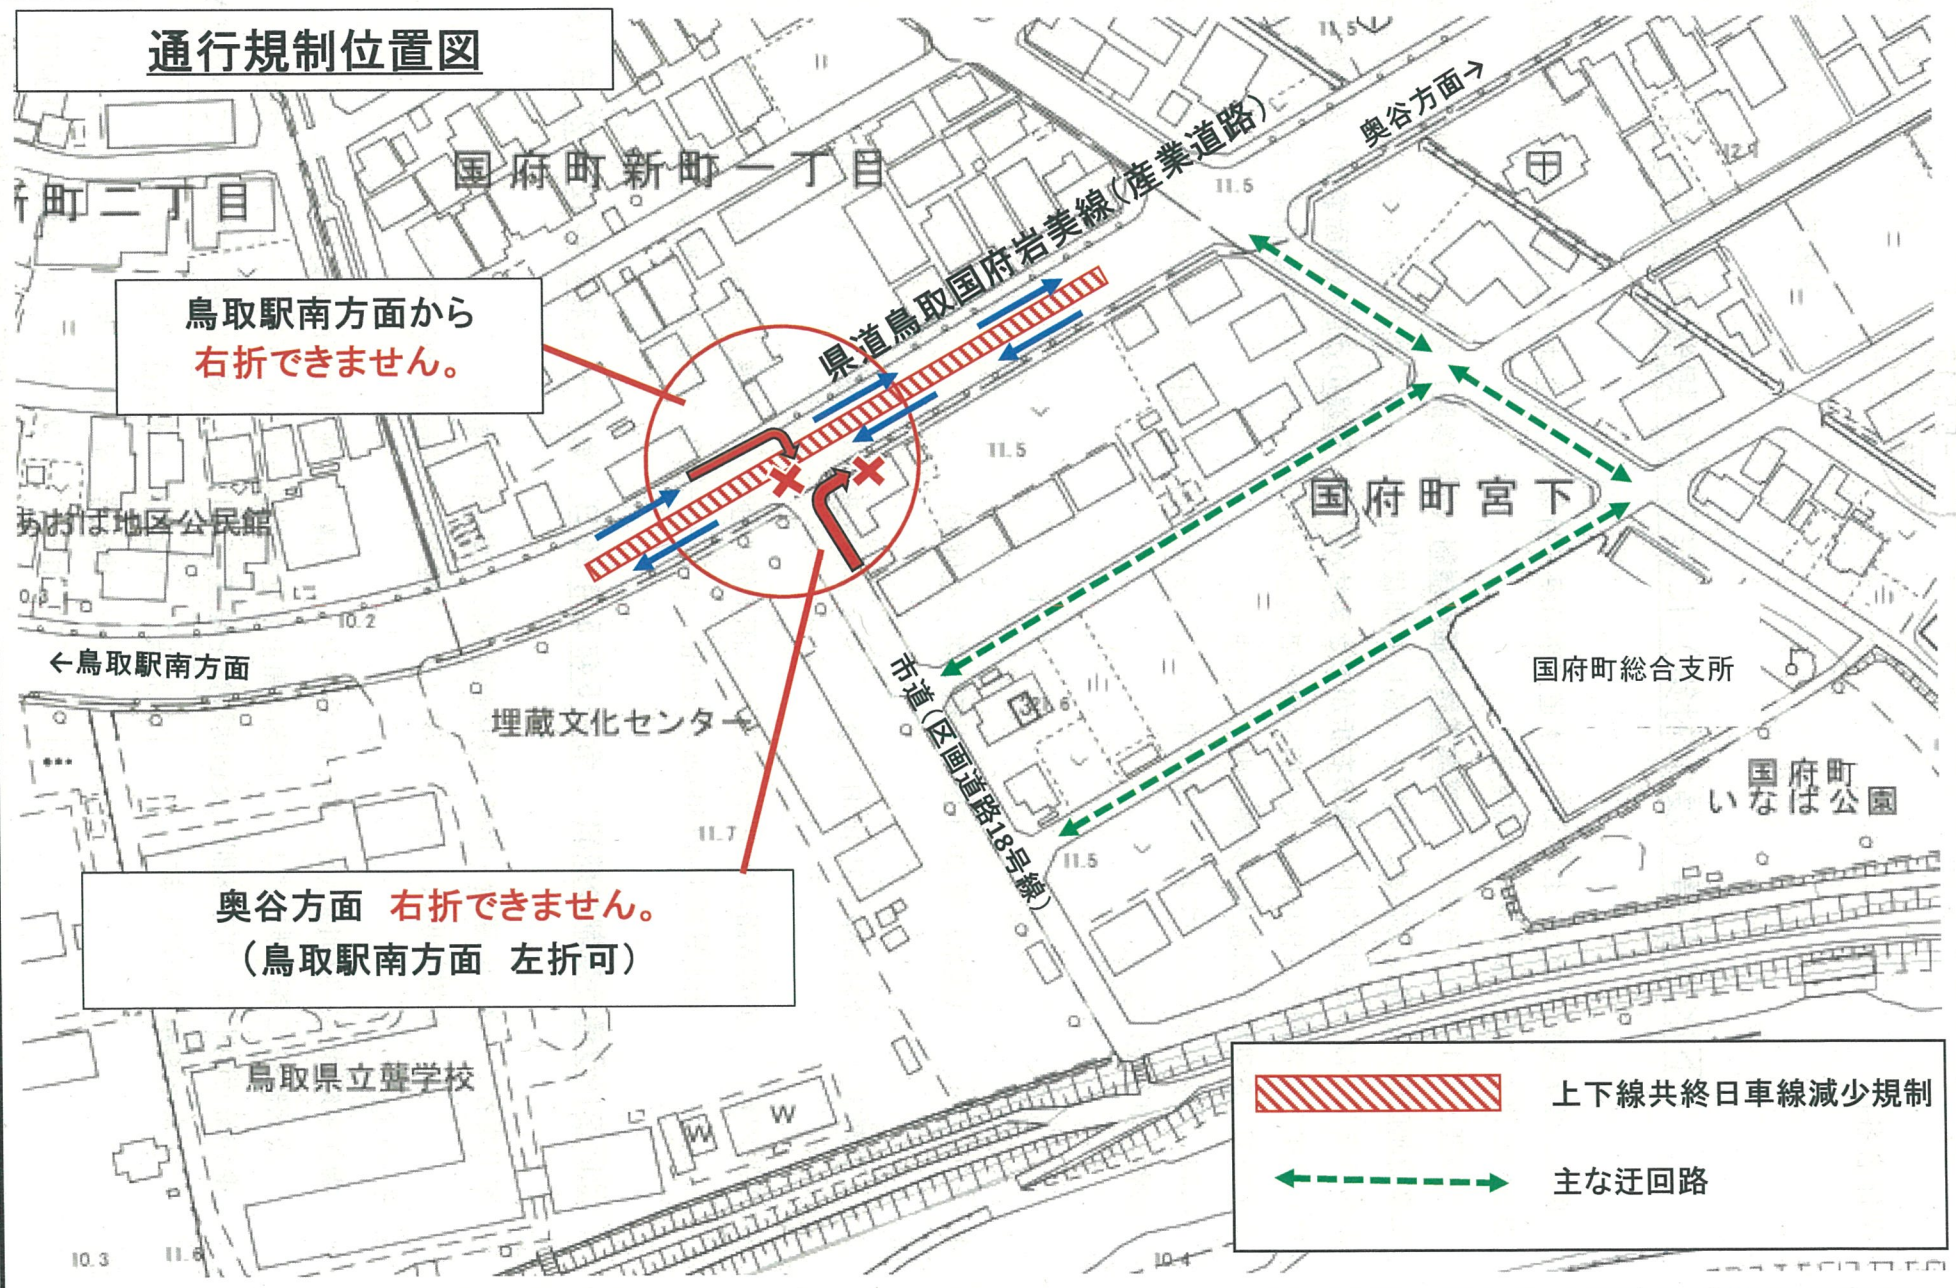

通行規制位置図

奥谷方面 右折できません。
(鳥取駅南方面 左折可)