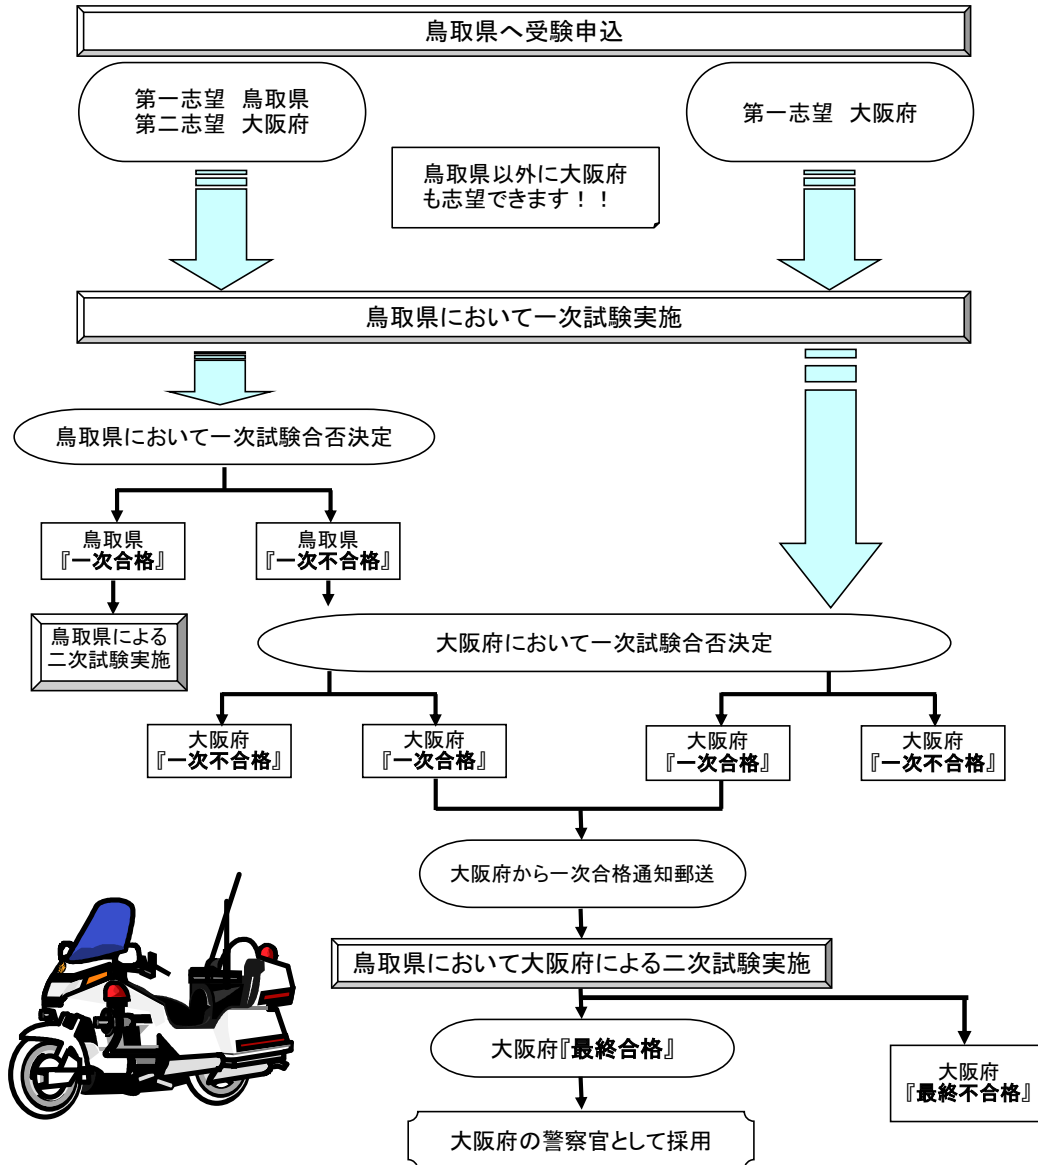

併願できる！！

共同試験をご存知ですか？

共同試験とは、大阪府の警察官を志望する人が、
鳥取県でも受験できる採用試験です。(男性のみ)

大阪府警察

- ☆ 第二志望を記載しても、第一志望府県の合否には全く影響ありません。
- ☆ 志望順位欄の記載方法等の受験手続については、鳥取県にお問い合わせください。
- ☆ 各府県によって、二次試験の実施方法が異なりますので、詳細は各府県にお問い合わせください。

【問合せ先】