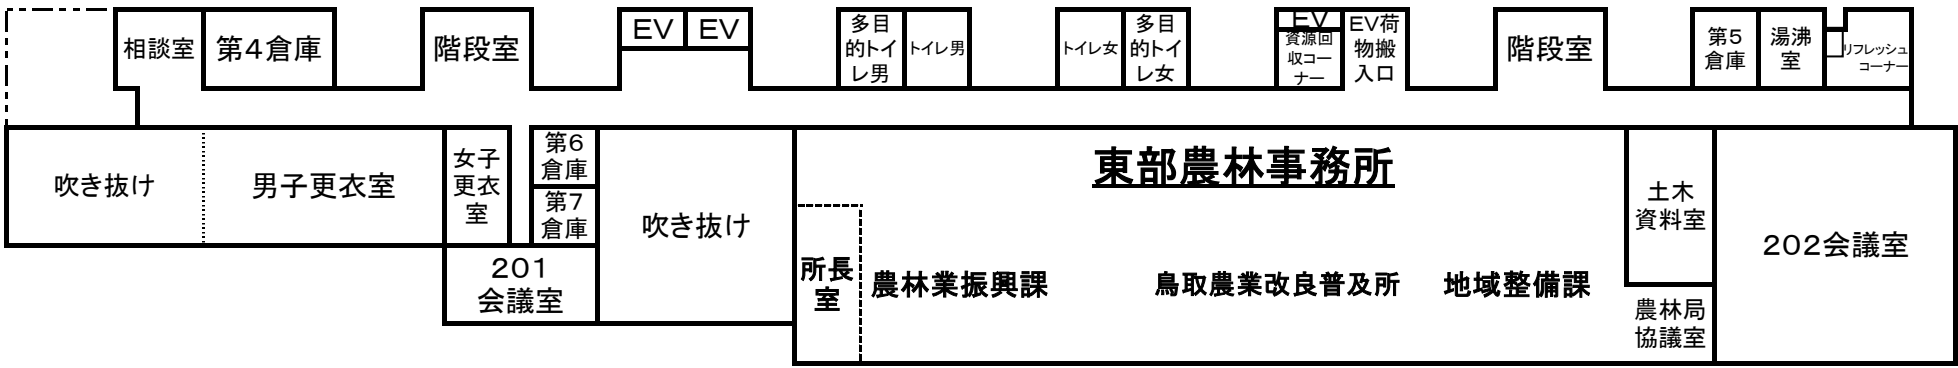

東部庁舎 建物図

1 階

食品用自動販売機
清涼飲料水等自動販売機
清涼飲料水自動販売機【カップ式】

2 階

3 階

4 階

5 階