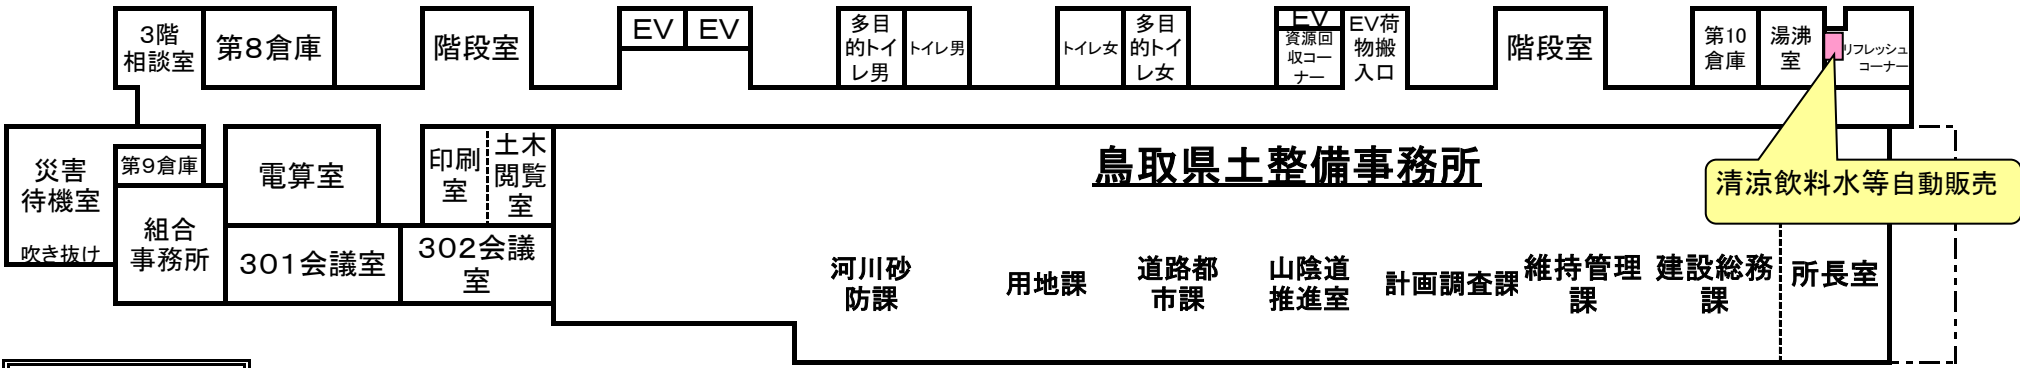

東部庁舎 建物図

1 階

食品用自動販売機
清涼飲料水等自動販売機
清涼飲料水自動販売機【カップ式】

2 階

3 階

4 階

5 階