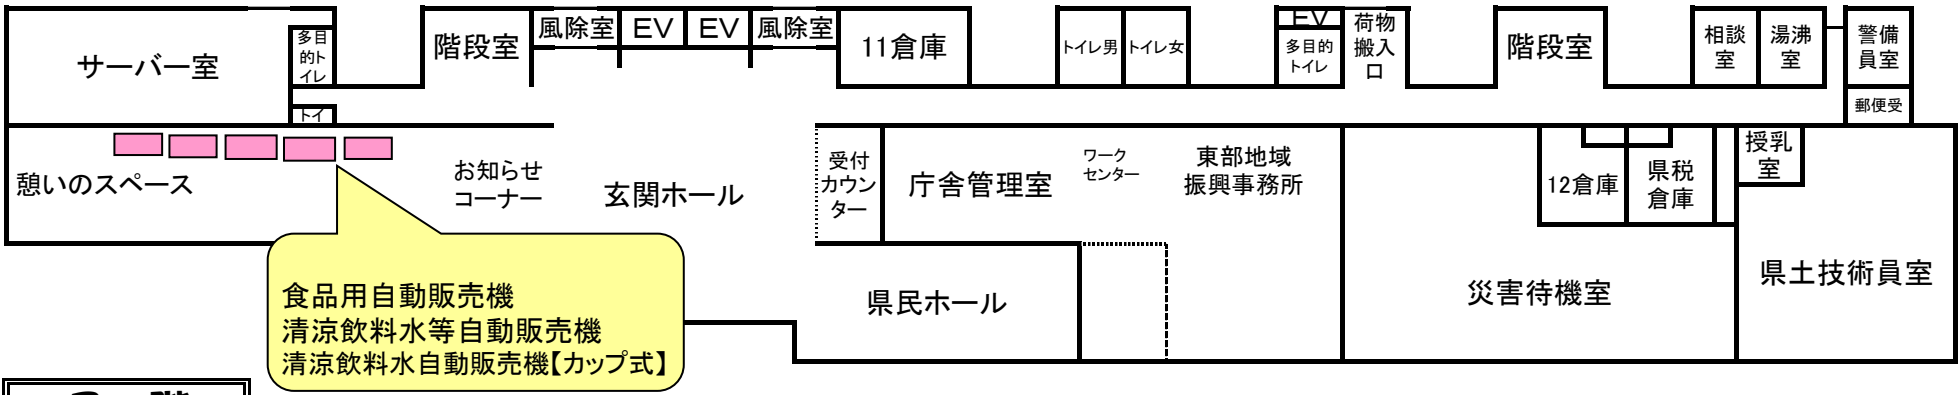

東部庁舎 建物図

1 階

食品用自動販売機
清涼飲料水等自動販売機
清涼飲料水自動販売機【カップ式】

2 階

3 階

4 階

5 階