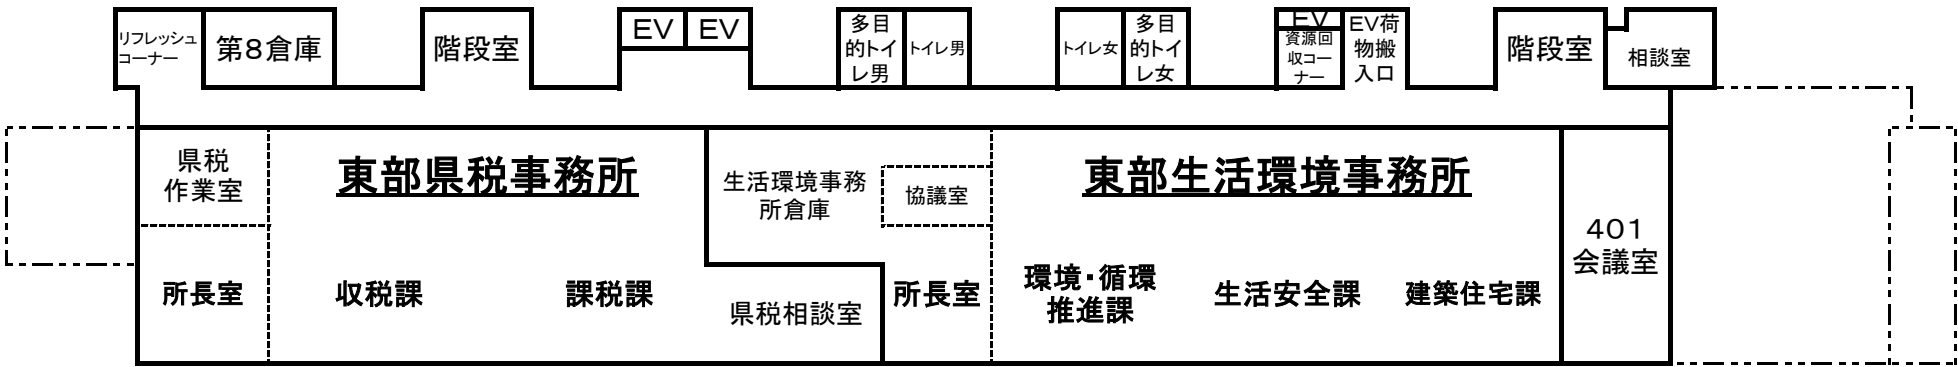

東部庁舎 建物図

1 階

食品用自動販売機
清涼飲料水等自動販売機
清涼飲料水自動販売機【カップ式】

2 階

3 階

4 階

5 階