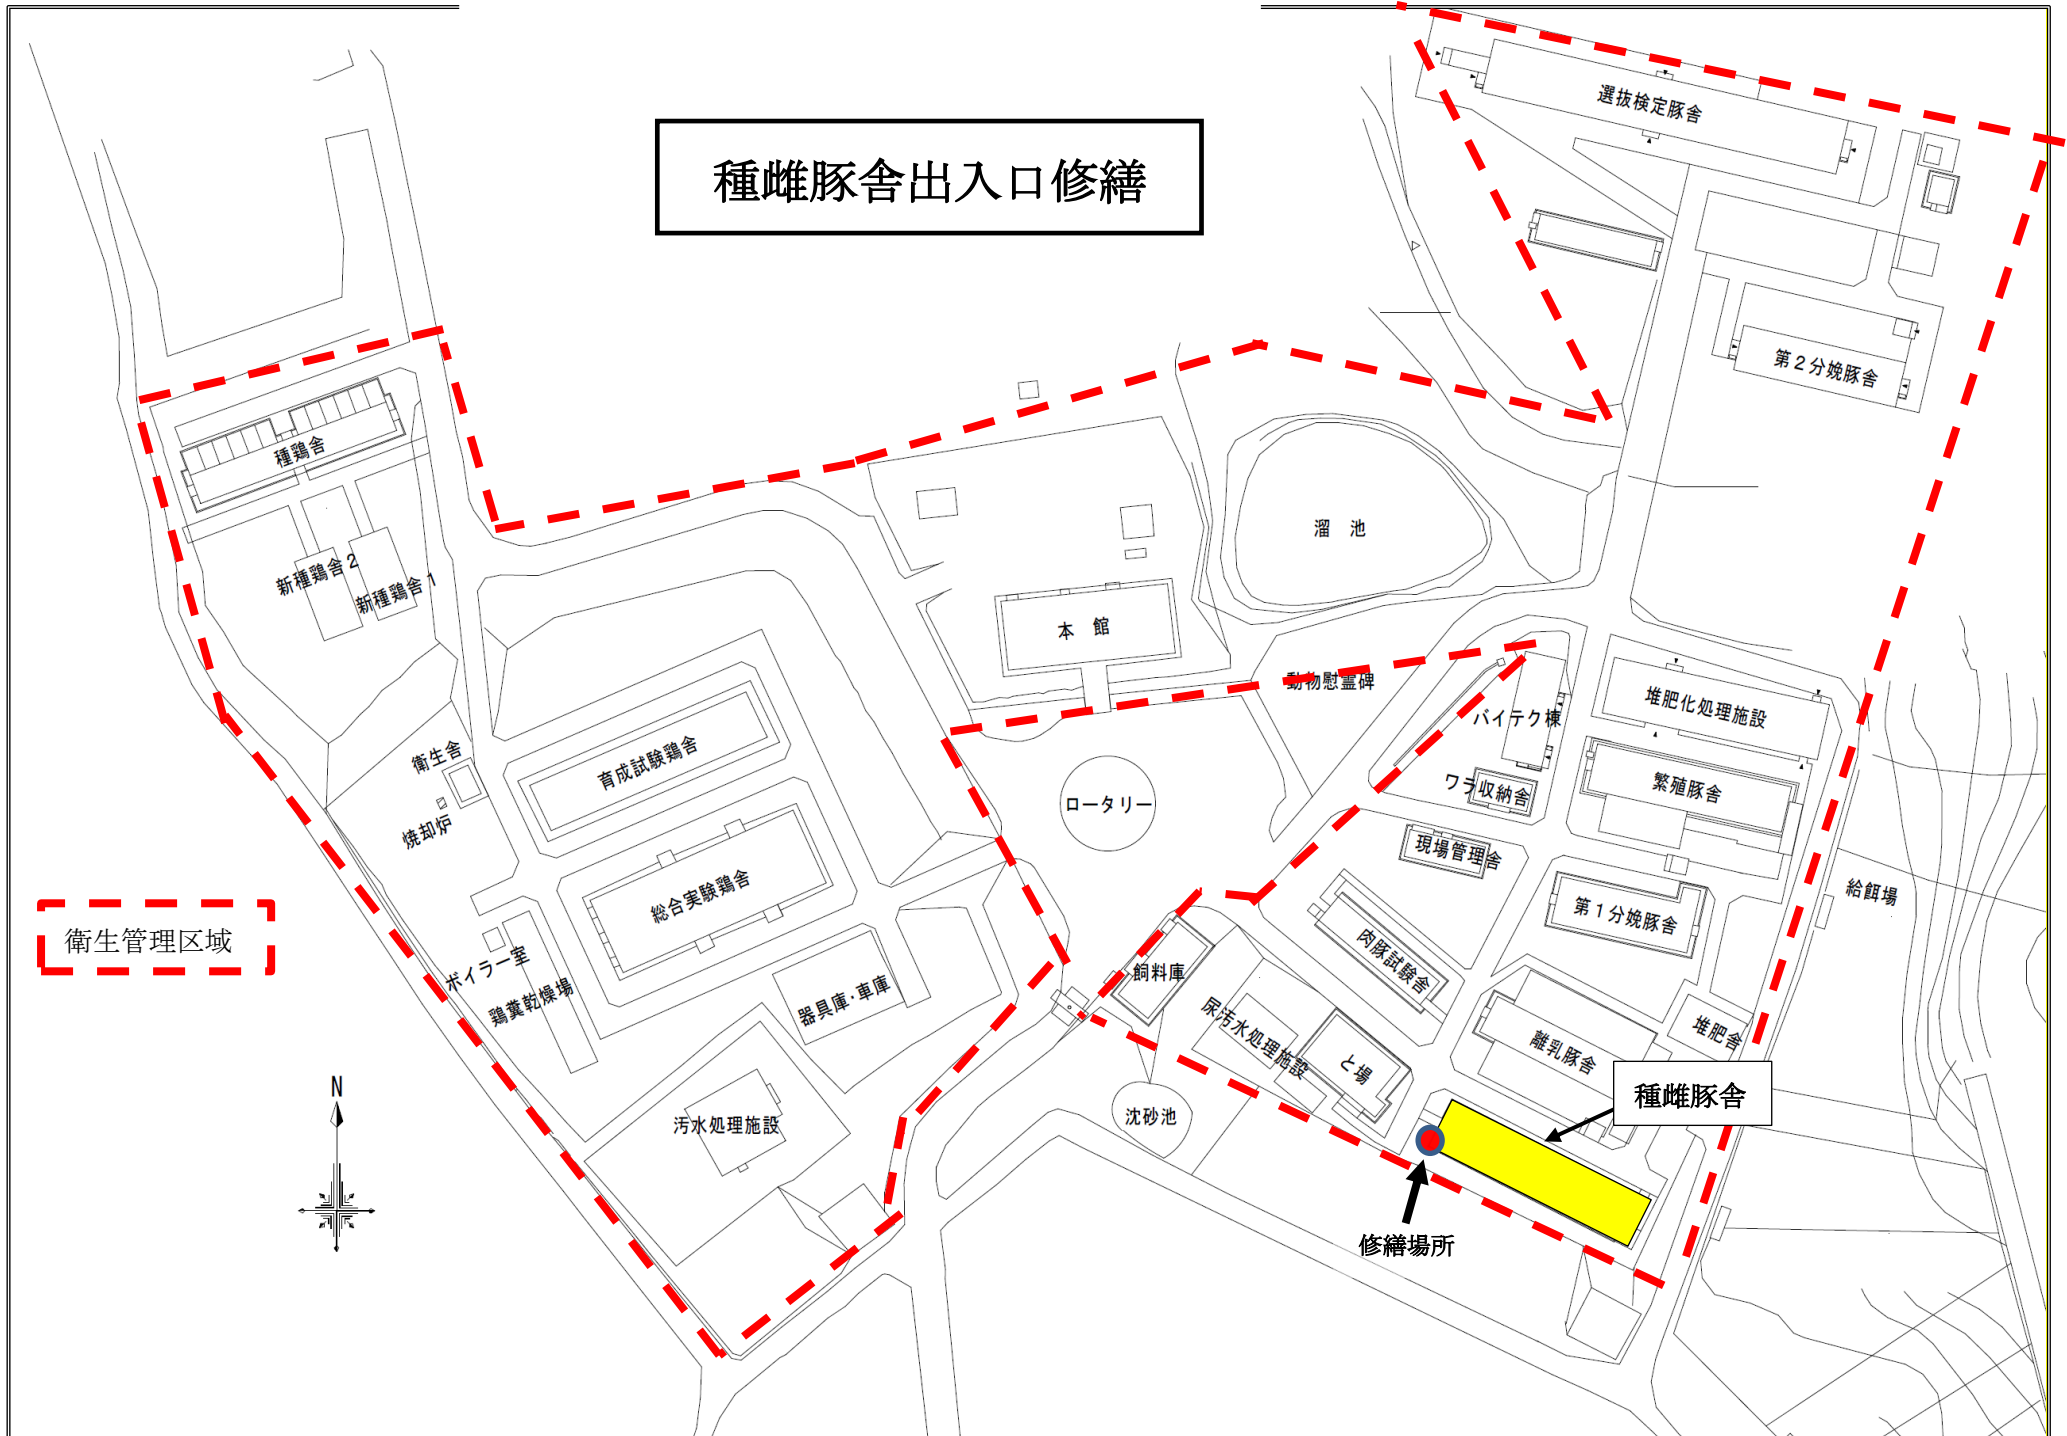

種雌豚舎出入口修繕

衛生管理区域

修繕場所

種雌豚舎