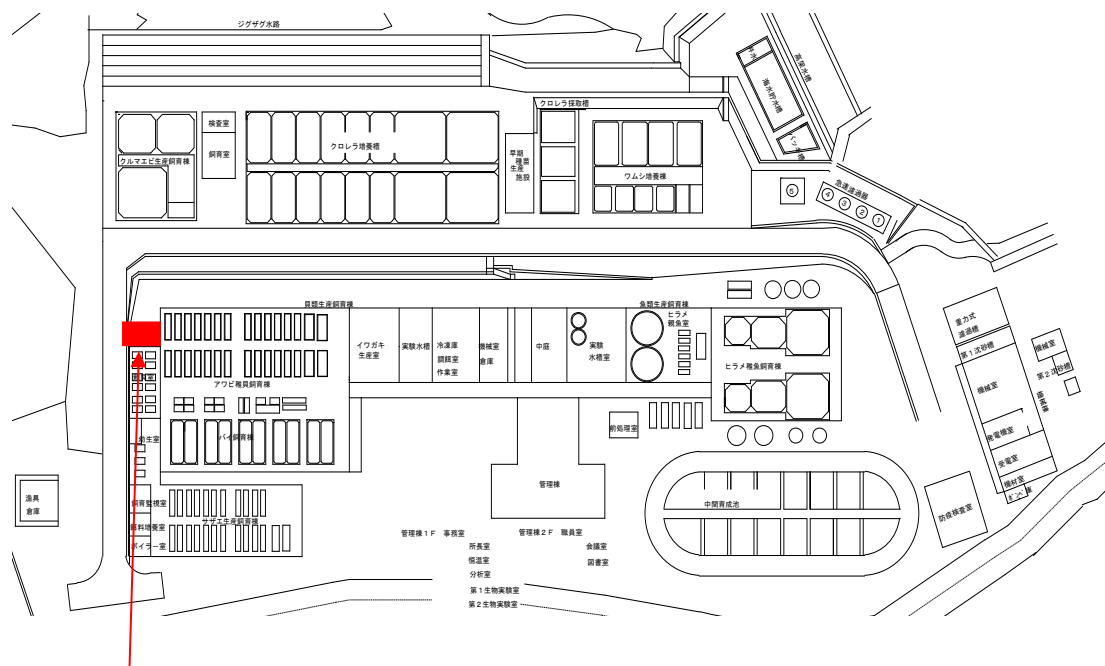

鳥取県栽培漁業センターサザエ生産棟ブロワ整備業務位置図

サザエ棟ブローア設置場所

ブローア現状写真（手前から1，2号機）