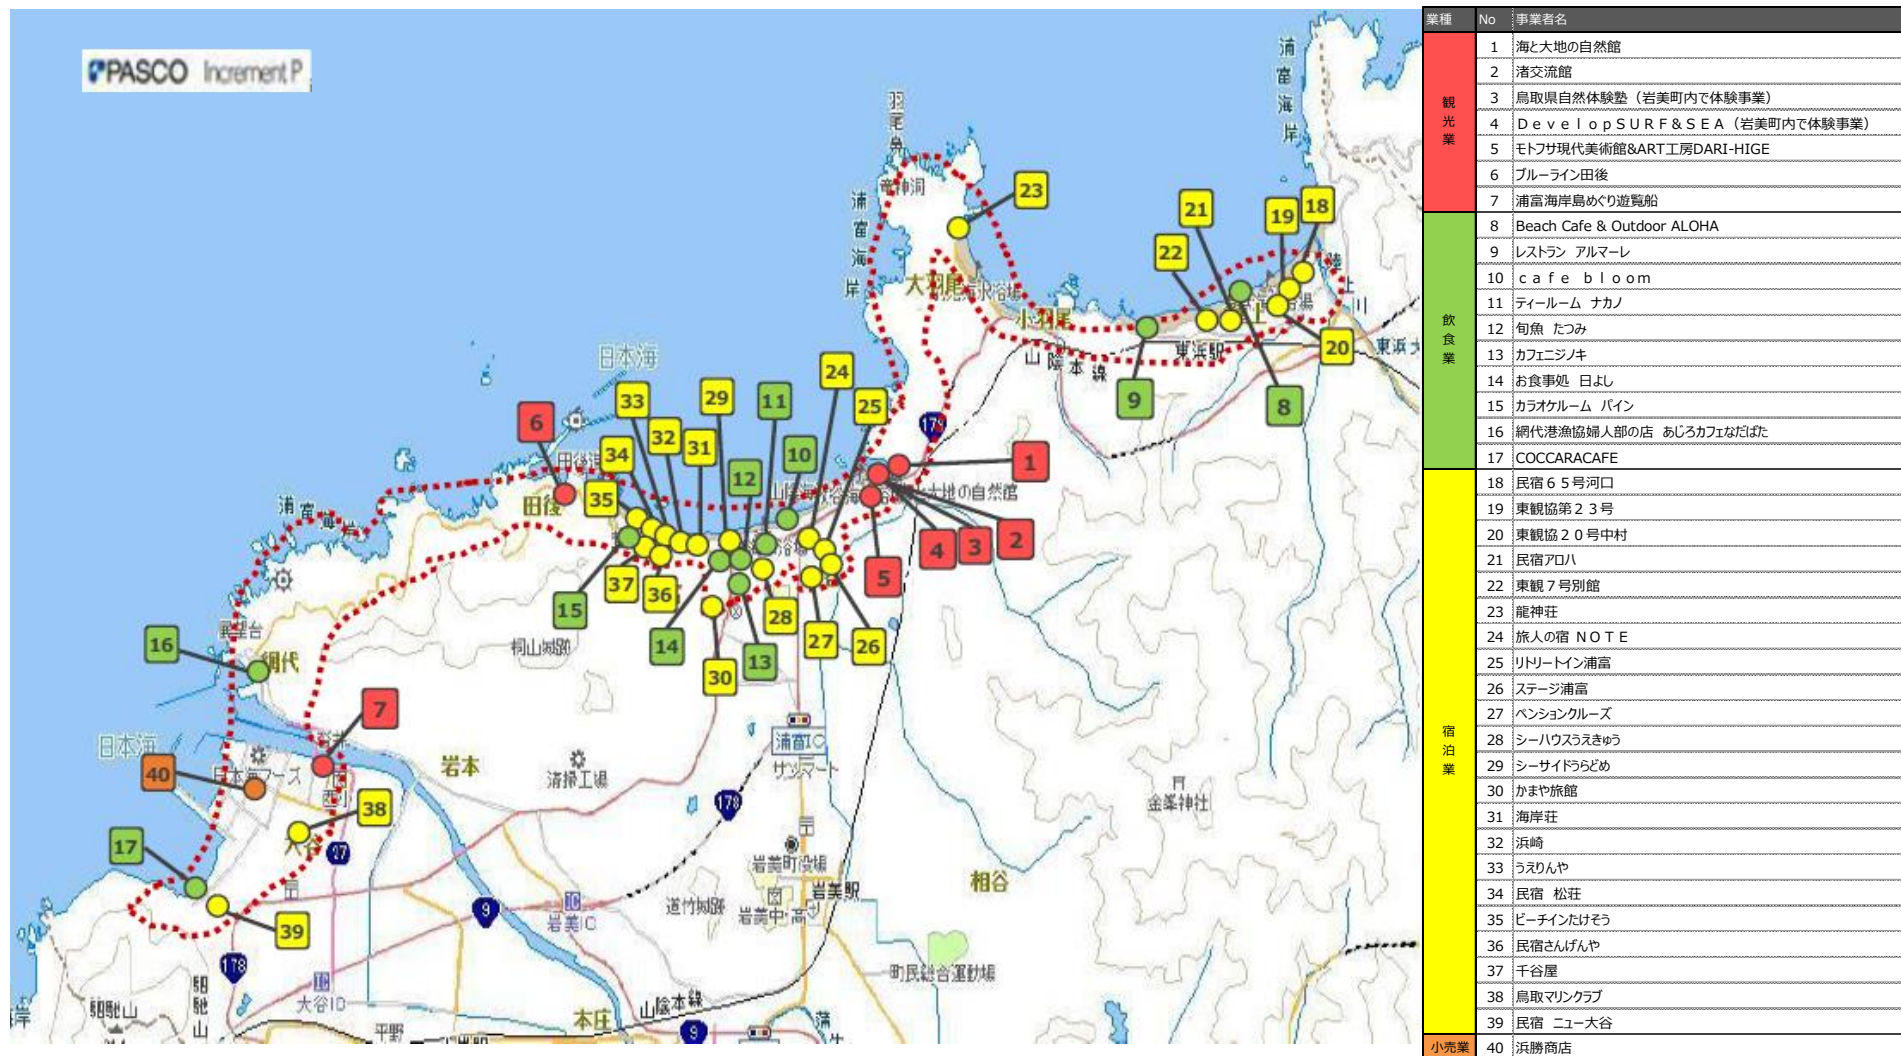

浦富海岸エリア

40事業者