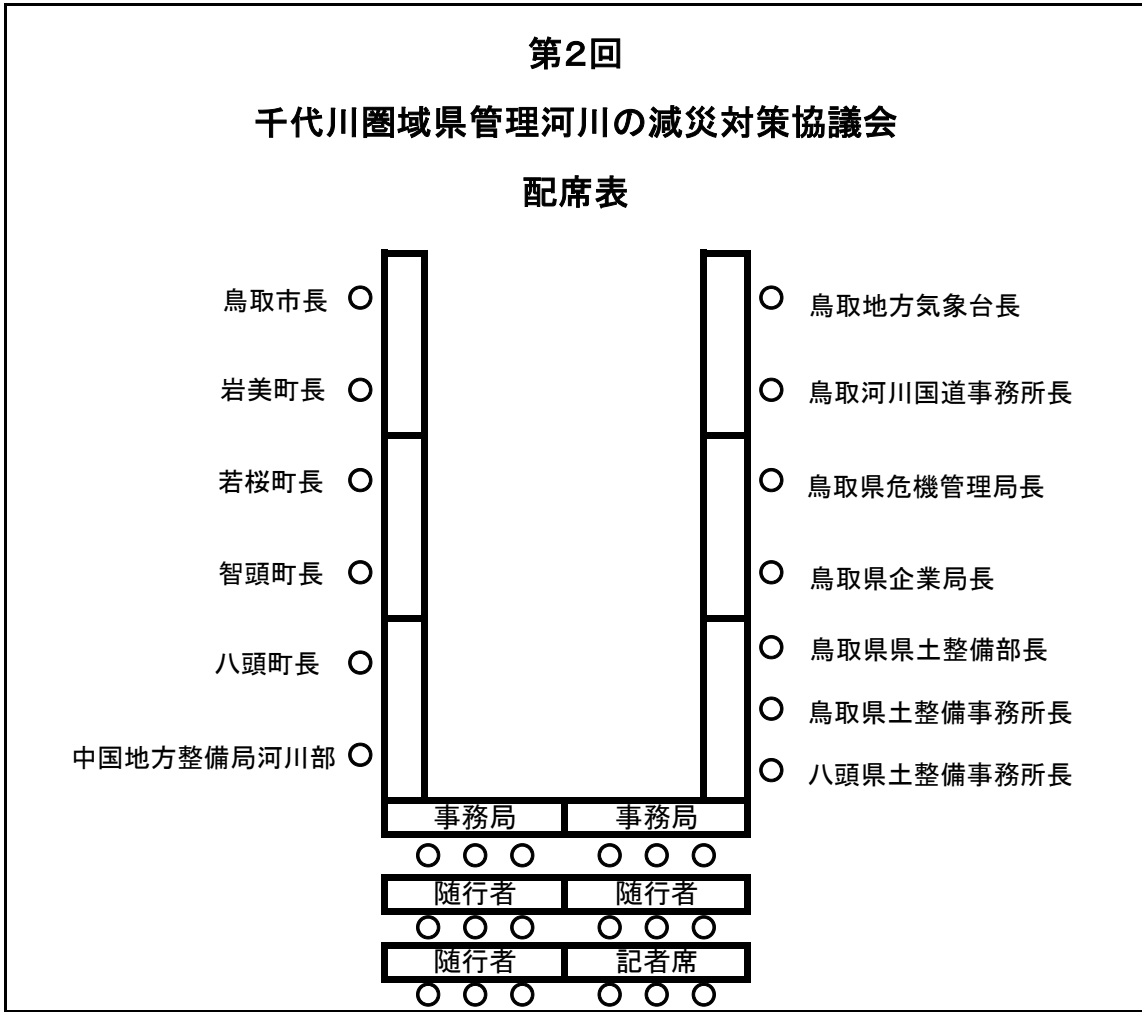

第2回

千代川圏域県管理河川の減災対策協議会

配席表

(出席者一覧)

(委員)

鳥取市
 岩美町
 若桜町
 智頭町
 八頭町
 国土交通省鳥取河川国道事務所
 気象庁鳥取地方気象台
 鳥取県危機管理局
 鳥取県企業局
 鳥取県県土整備部
 鳥取県土整備事務所
 八頭県土整備事務所

(オブザーバー)

国土交通省中国地方整備局河川部

乾 防災調整監(代理)
 西垣 町長
 石塚 防災マネージャー(代理)
 寺谷 町長
 中嶋 防災室長(代理)
 北澗 所長
 真木 台長
 安田 局長
 湊 局長
 山口 部長
 山内 所長
 新 所長

古南 地域河川課長