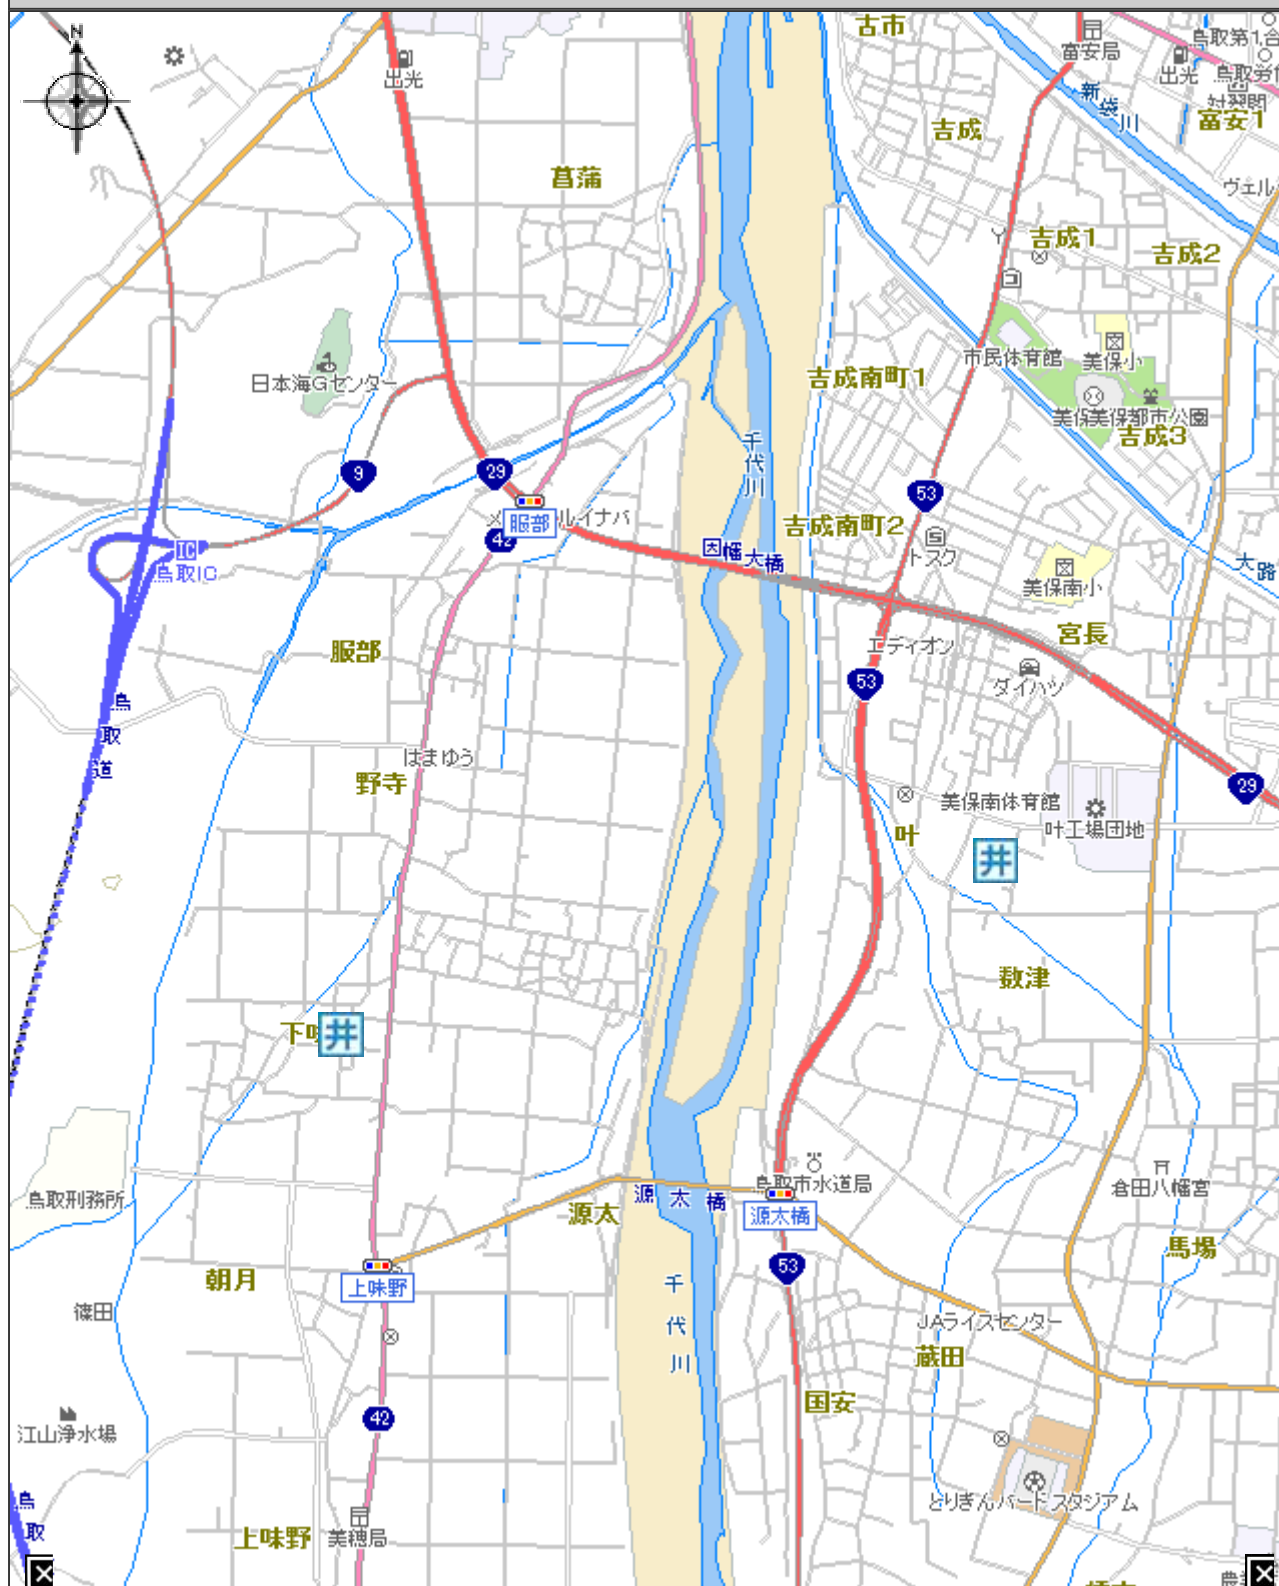

とっとりWebマップ - 公共施設情報

凡例

災害時協力井戸