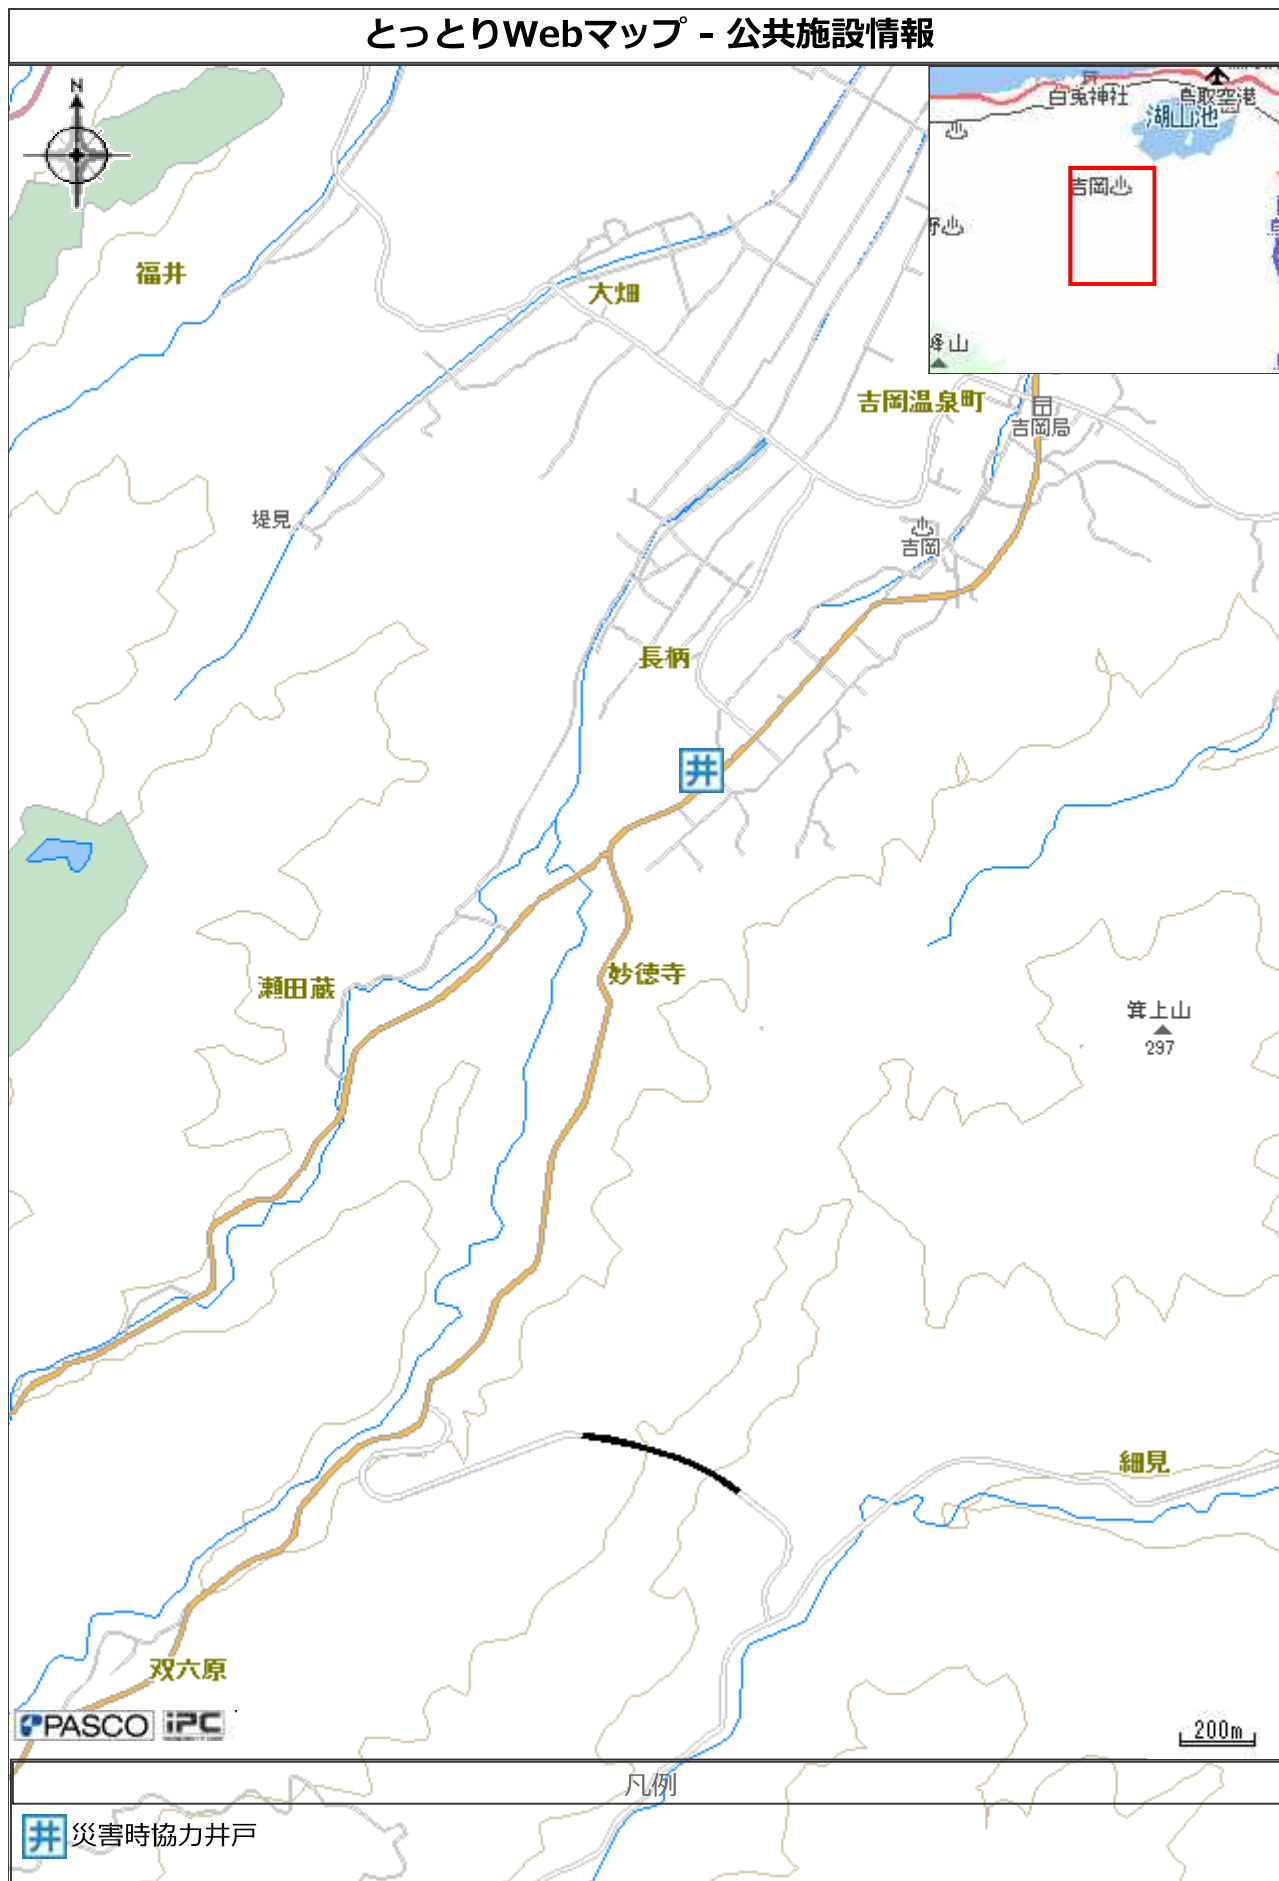

とっとりWebマップ - 公共施設情報

印刷日時 : 2016/03/28 22:04 最終更新日時 : 2015/03/18 11:08

Copyright 2013 Pref tottori. All Rights Reserved.

とっとりWebマップ - 公共施設情報

PASCO iPC

200m

凡例

井 災害時協力井戸