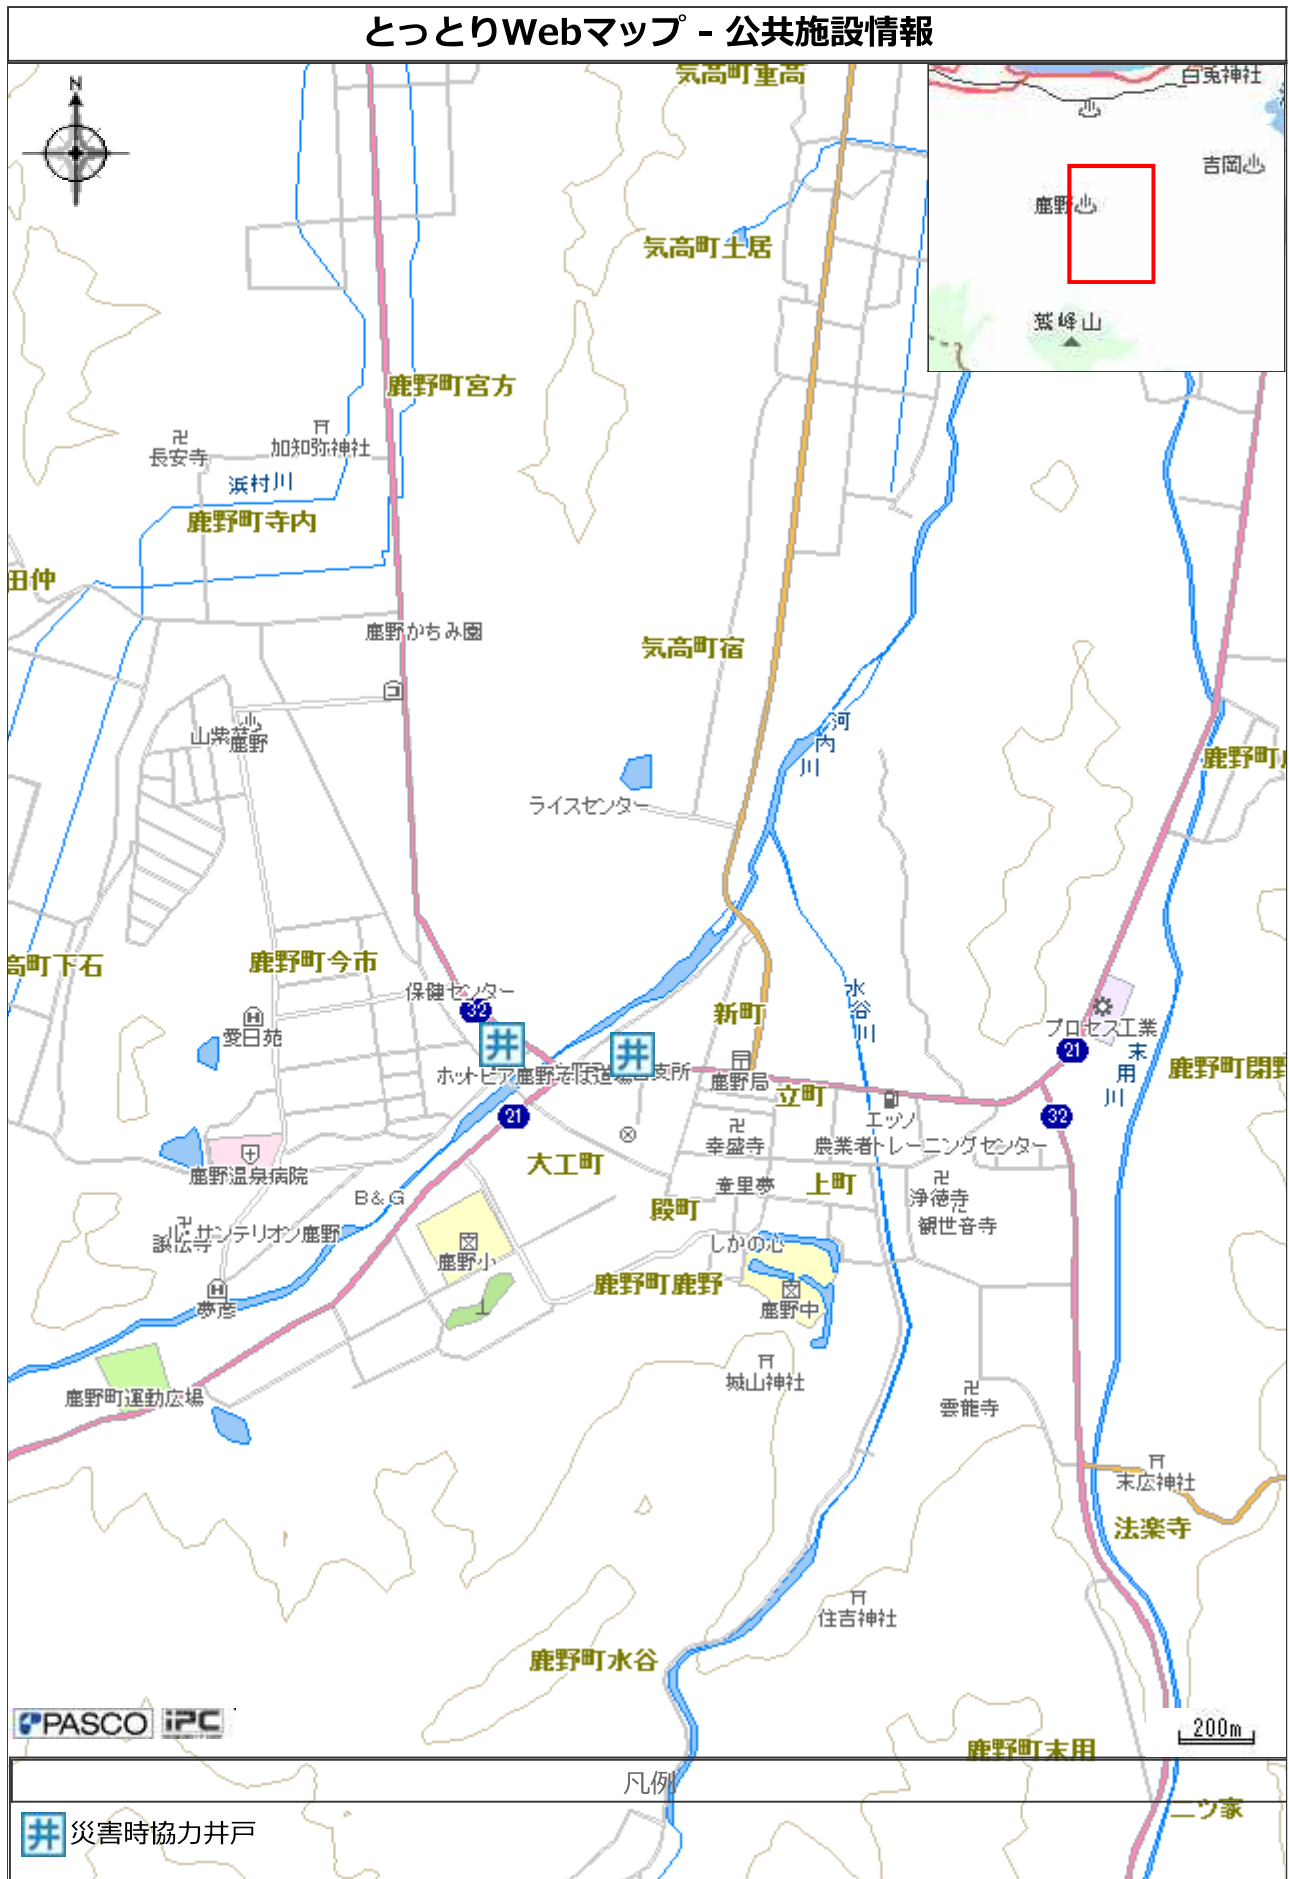

とっとりWebマップ - 公共施設情報

印刷日時 : 2016/03/28 22:04 最終更新日時 : 2015/03/18 11:08

Copyright 2013 Pref tottori. All Rights Reserved.

とっとりWebマップ - 公共施設情報

PASCO iPC

200m

凡例

井 災害時協力井戸

印刷日時 : 2016/03/28 22:00 最終更新日時 : 2015/03/18 11:08

Copyright 2013 Pref tottori. All Rights Reserved.

とっとりWebマップ - 公共施設情報

凡例

 災害時協力井戸

とっとりWebマップ - 公共施設情報

凡例

井 災害時協力井戸

印刷日時：2019/03/20 15:48 最終更新日時：2019/03/18 17:01

Copyright 2013 Pref tottori. All Rights Reserved.

とっとりWebマップ - 公共施設情報

井

凡例

井 災害時協力井戸

印刷日時 : 2019/09/12 15:38 最終更新日時 : 2019/08/28 20:44

Copyright 2013 Pref tottori. All Rights Reserved.