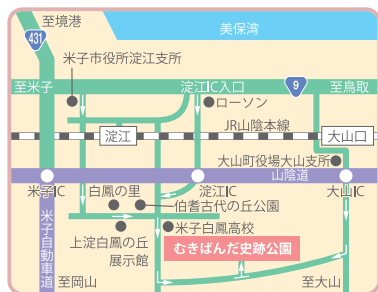

ティラノサウルス捕獲作戦2  
- 弥生人と一緒 -

ポランティアガイド  
遺跡案内ツアー

BINGO

ポニー乗馬

むきばんだマルシェ

日替わり特別体験

定番弥生体験

はくつ体験

# とっとり むきばんだ

5/3 金祝 5/5 日祝

会場 鳥取県立むきばんだ史跡公園

とっとり弥生の王国