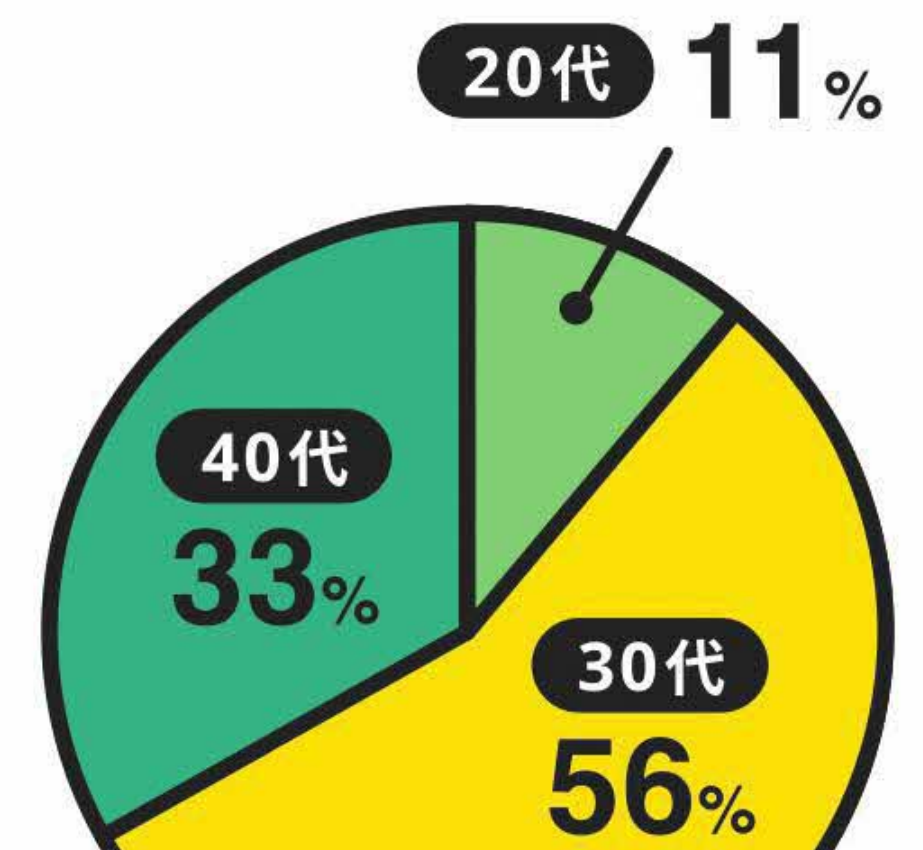

高い成約率・多くの人に移住希望し、継承後も長く続けやすい年齢層が利用

※2022/2現在

問い合わせ率

年齢層

買い手の移住率

属性

自治体・公的機関との 独自連携プログラム

各地域の公的機関と連携し、後継者不足の事業者のサポートはもちろんのこと、移住定住施策、経営資源を生かした創業支援、地域おこし協力隊の採用など、幅広い視野で地域課題解決のための取り組みを行っています。