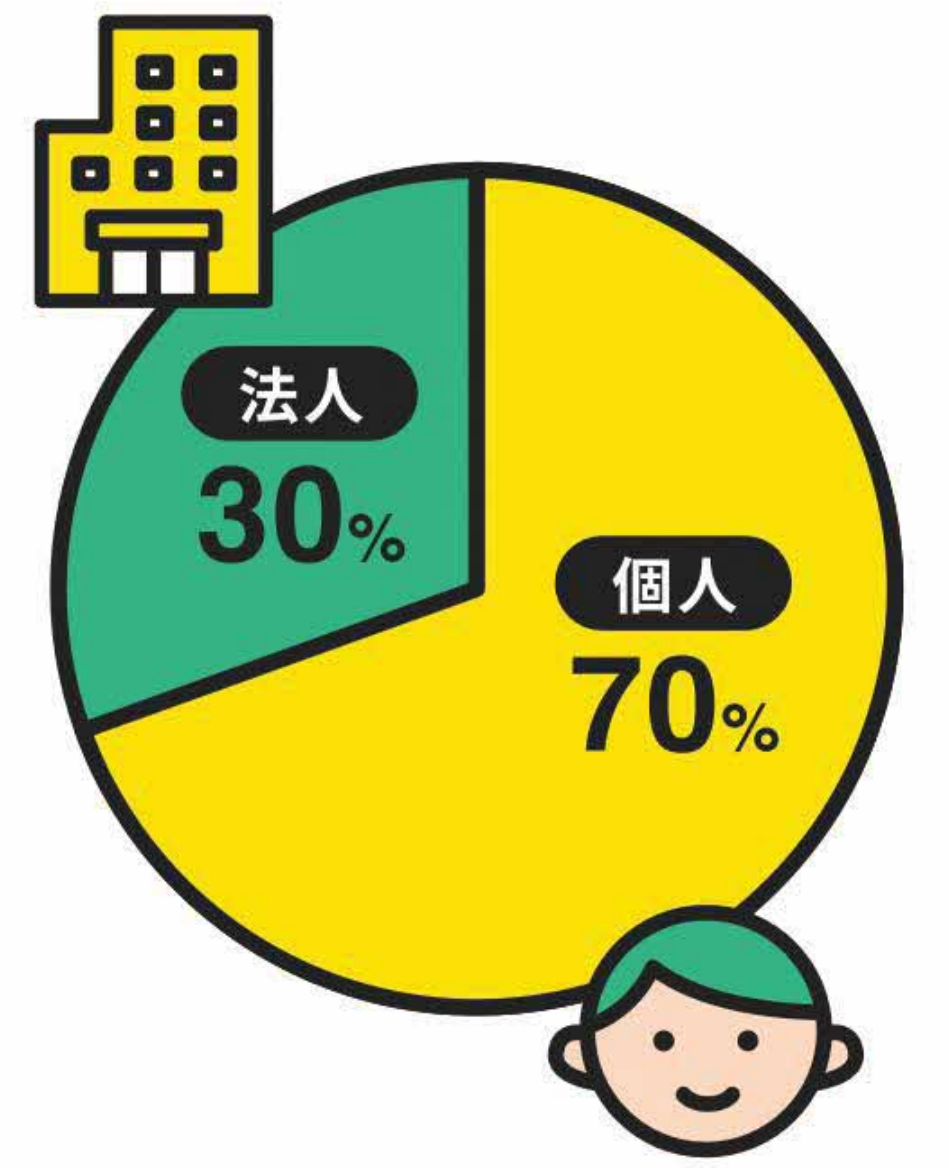

高い成約率・多くの人に移住希望し、継承後も長く続けやすい年齢層が利用

※2022/2現在

問い合わせ率

年齢層

買い手の移住率

属性

自治体・公的機関との 独自連携プログラム

各地域の公的機関と連携し、後継者不足の事業者のサポートはもちろんのこと、移住定住施策、経営資源を生かした創業支援、地域おこし協力隊の採用など、幅広い視野で地域課題解決のための取り組みを行っています。