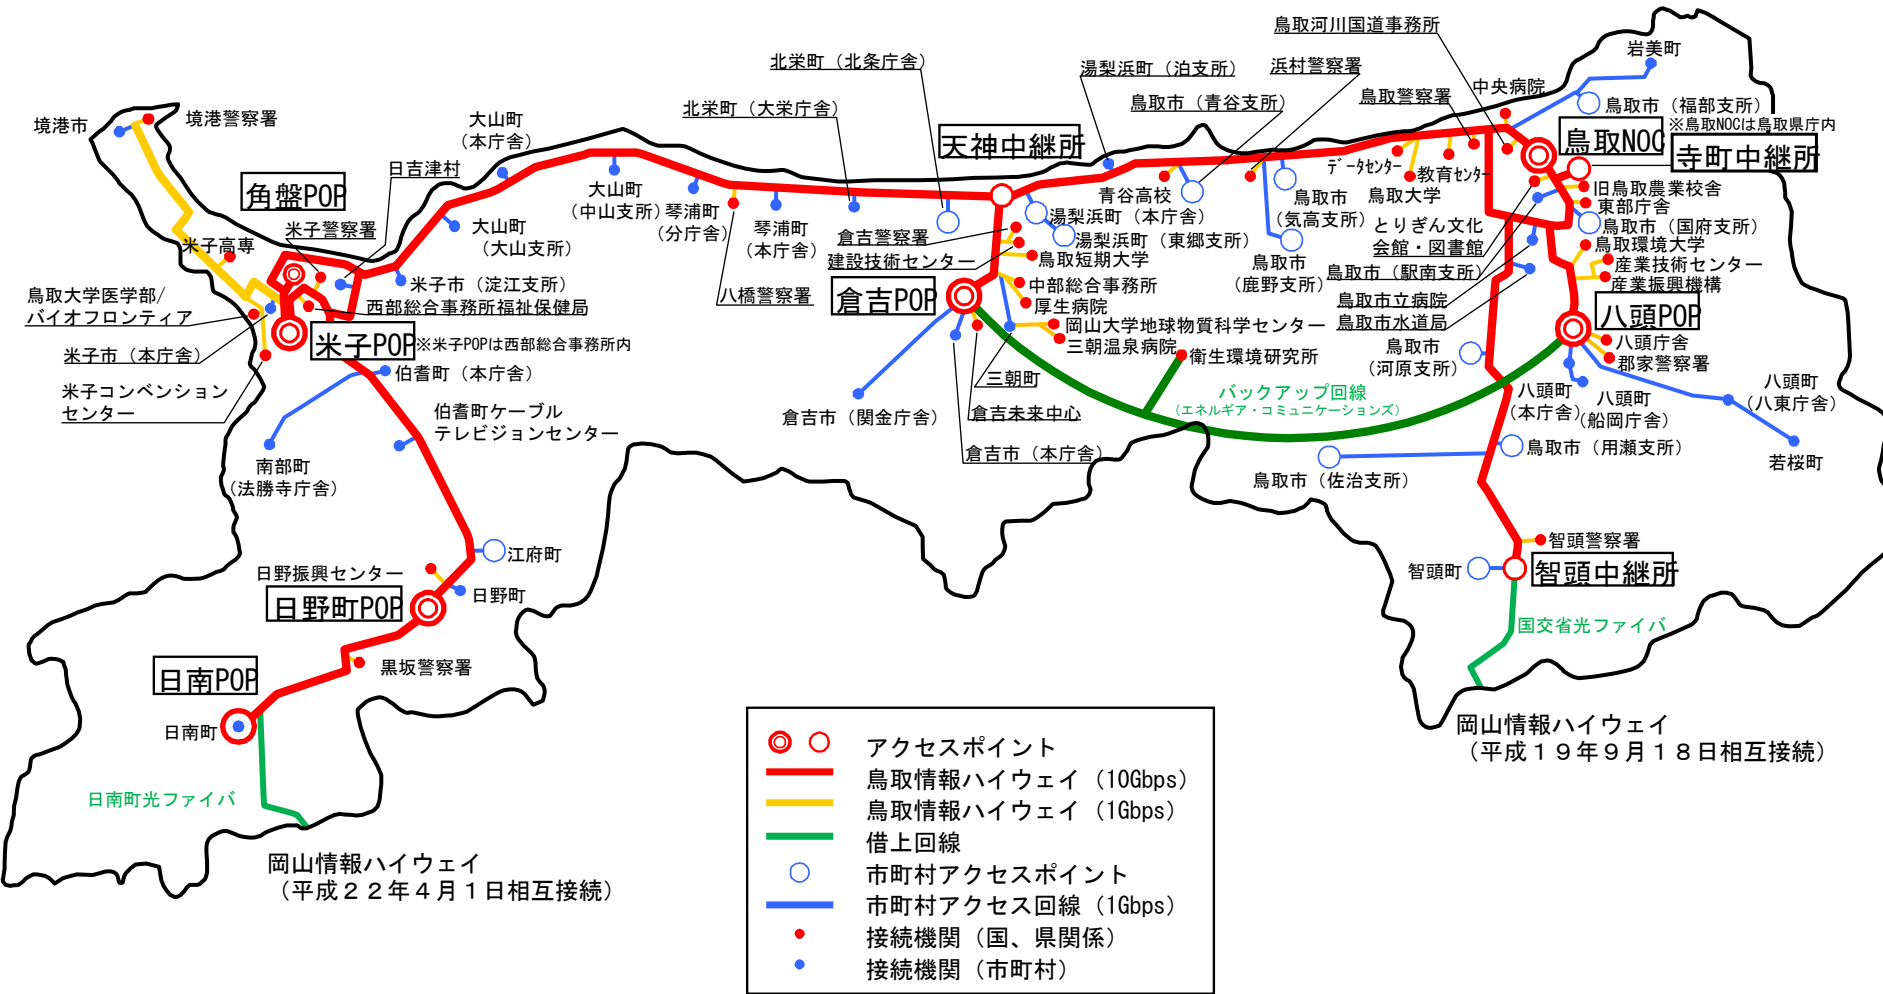

鳥取県内の整備状況

(平成27年4月1日現在)

◎ ○	アクセスポイント
— (Red)	鳥取情報ハイウェイ (10Gbps)
— (Yellow)	鳥取情報ハイウェイ (1Gbps)
— (Green)	借上回線
○ (Blue)	市町村アクセスポイント
— (Blue)	市町村アクセス回線 (1Gbps)
● (Red)	接続機関 (国、県関係)
● (Blue)	接続機関 (市町村)

岡山情報ハイウェイ
(平成19年9月18日相互接続)

岡山情報ハイウェイ
(平成22年4月1日相互接続)