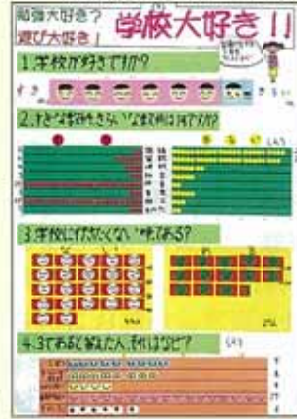

平成12年9月18日に鳥取県統計グラフコンクールの審査会が開催され、次の皆さんが入賞されました。
(敬称略)

鳥取県知事賞

第1部 奥田 尚子
鳥取市立城北小学校2年

「むしばになってこまるのはだれ？
あぶない！おくばがやられてる」

第2部 永見 芽生
鳥取市立岩倉小学校3年

「勉強大好き？学校大好き！！遊び大好き！！」

第3部 山本 翠・中山 舞 香
鳥取市立末恒小学校3年

「4月からは中学生
期待がいっぱい！ちょっぴり不安も」

パソコン統計 グラフの部 吹野 貴俊
西伯町立西伯小学校5年

「小学生はこんなに漢字を覚えるぞ」

鳥取県教育長賞

第1部 山下 桂
北条町北条小学校1年

「ひまわりをそだてたよ」

第2部 上杉 未樹
鳥取市立明德小学校3年

「かわいい生き物大しゅう合」

第3部 清水 智子
境港市立外江小学校6年

パソコン統計
グラフの部
土井 由子・西村 結香
数内 奈々子・小椋 あゆみ
羽合町泊村中学校組合立北浜中学校 1年

「ケータイ電話って子供に必要？」

「ザ・学校生活」

鳥取県統計協会長賞

第1部 羽田 早織
鳥取市立城北小学校2年

「2年生って いそがしい！」

●梶谷 大樹
鳥取市立城北小学校2年
「みんなに もっともっと
あいさつができてと いいネ」

●竹内 悠祐
鳥取市立湖南小学校2年
「ねえ！きいてよ おかあさん」