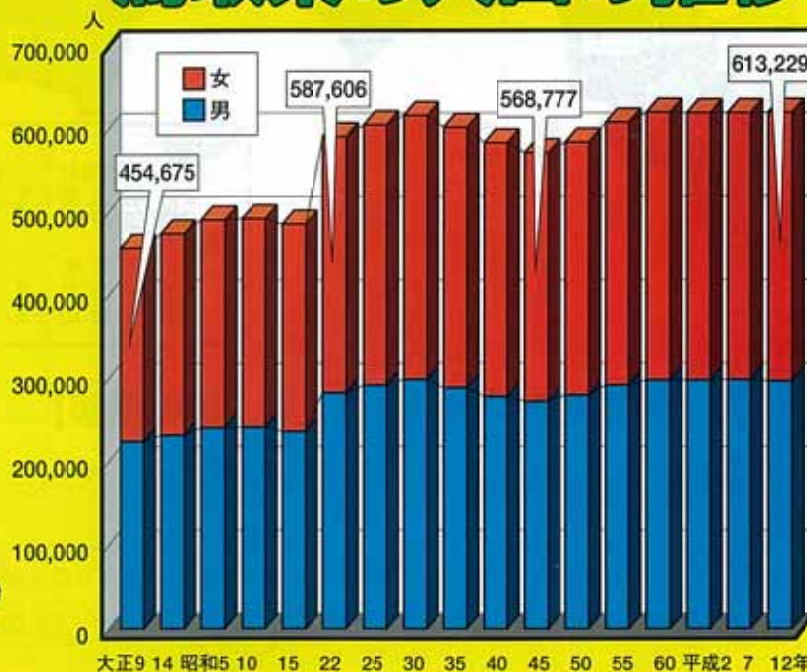

優秀校

小学校 鳥取市立岩倉小学校・鳥取市立城北小学校・鳥取市立湖南小学校
鳥取市立日進小学校・境港市立外江小学校

中学校 米子市立加茂中学校・赤崎町立赤崎中学校

注) 第1部：小学校1・2年生
第2部：小学校3・4年生
第3部：小学校5・6年生
第4部：中学生
| 印は共同作品

2000年国勢調査結果速報をパンフレットにして、県民の皆さんへお知らせしています

国勢調査

鳥取県の人口の推移

昨年10月1日現在で実施された2000年国勢調査の集計結果の一部（人口及び世帯数）が平成12年11月に公表されました。そのほかの集計結果は、順次公表されます。