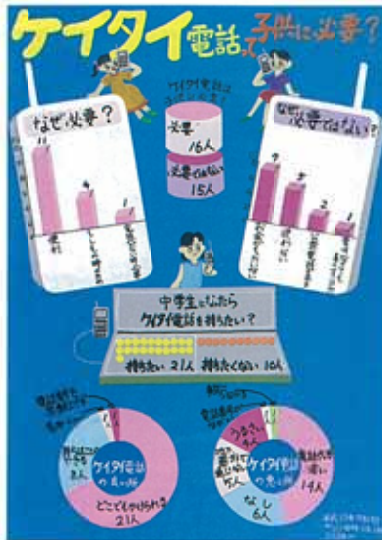

平成12年9月18日に鳥取県統計グラフコンクールの審査会が開催され、次の皆さんが入賞されました。
(敬称略)

鳥取県知事賞

第1部 奥田 尚子
鳥取市立城北小学校2年

「むしばになってこまるのはだれ？
あぶない！おくばがやられてる」

第2部 永見 芽生
鳥取市立岩倉小学校3年

「勉強大好き？学校大好き！！遊び大好き！！」

第3部 山本 翠・中山 舞 香
鳥取市立末恒小学校3年

「4月からは中学生
期待がいっぱい！ちょっぴり不安も」

パソコン統計 グラフの部 吹野 貴俊
西伯町立西伯小学校5年

「小学生はこんなに漢字を覚えるぞ」

鳥取県教育長賞

第1部 山下 桂
北条町北条小学校1年

「ひまわりをそだてたよ」

第2部 上杉 未樹
鳥取市立明德小学校3年

「かわいい生き物大しゅう合」

第3部 清水 智子
境港市立外江小学校6年

パソコン統計
グラフの部
土井 由子・西村 結香
数内 奈々子・小椋 あゆみ
羽合町泊村中学校組合立北浜中学校 1年

「ケータイ電話って子供に必要？」

「ザ・学校生活」

鳥取県統計協会長賞

第1部 羽田 早織
鳥取市立城北小学校2年

「2年生って いそがしい！」

●梶谷 大樹
鳥取市立城北小学校2年
「みんなに もっともっと
あいさつができてと いいネ」

●竹内 悠祐
鳥取市立湖南小学校2年
「ねえ！きいてよ おかあさん」