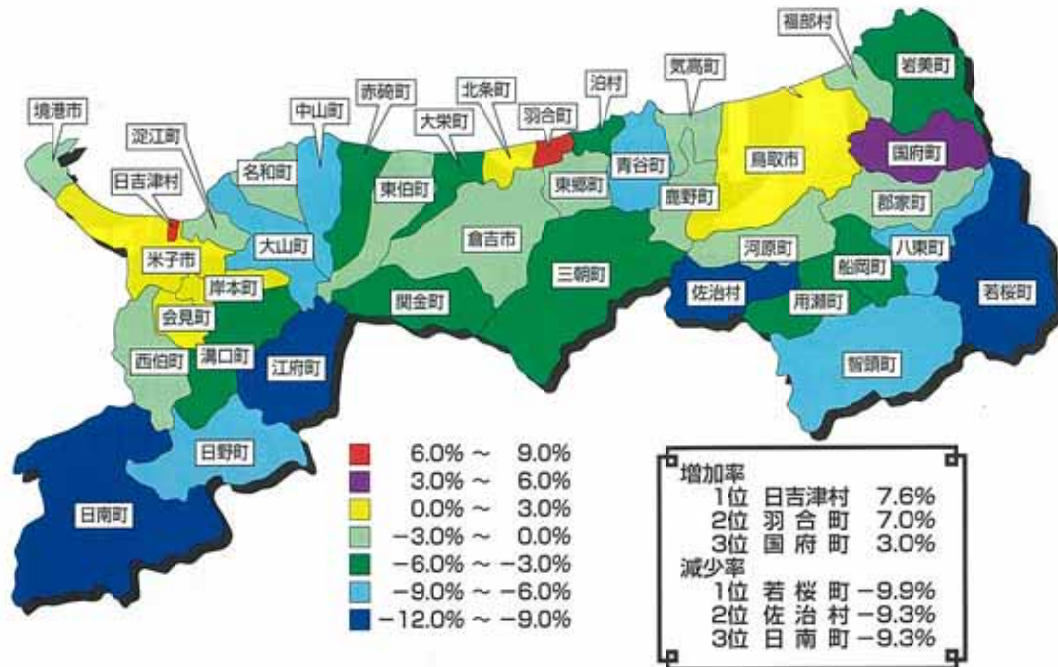

優秀校

小学校 鳥取市立岩倉小学校・鳥取市立城北小学校・鳥取市立湖南小学校
鳥取市立日進小学校・境港市立外江小学校

中学校 米子市立加茂中学校・赤崎町立赤崎中学校

注) 第1部：小学校1・2年生
第2部：小学校3・4年生
第3部：小学校5・6年生
第4部：中学生
| 印は共同作品

2000年国勢調査結果速報をパンフレットにして、県民の皆さんへお知らせしています

国勢調査

鳥取県の人口の推移

昨年10月1日現在で実施された2000年国勢調査の集計結果の一部（人口及び世帯数）が平成12年11月に公表されました。そのほかの集計結果は、順次公表されます。

これらの集計結果は、よりよい社会を築くために欠くことのできないものです。

- 都道府県や市区町村議会の議員定数の決定、地方交付税交付金の算定基準、都市計画区域の指定など、法令によって国勢調査の人口を用いることになっています。
- 国や都道府県、市区町村における経済計画・都市計画などの各種の計画、福祉施策、雇用対策、防災対策、生活環境の整備などの各種行政の基礎資料として利用されます。
- 将来人口の推計、出生率などの人口分析、地理学・社会学・経済学などの学術研究のほか、小・中学校などの教育用資料として利用されます。

国勢調査についての問い合わせ先

鳥取県企画部統計課人口生計教育係 Tel 0857-26-7105・7106

※平成12年の数値は速報値ですので、確定値とは異なることがあります。

【市町村別に見た人口の増減率（平成7年～平成12年）】

【世帯数及び一世帯あたり人員の推移】

世帯総数は、201,004世帯で、前回に比べ11,599世帯(6.1%)増加した。一方一世帯当たりの人員を見ると、3.05人となり前回の3.25人に比べ0.20人少なくなり、前回に引き続き世帯規模は縮小した。