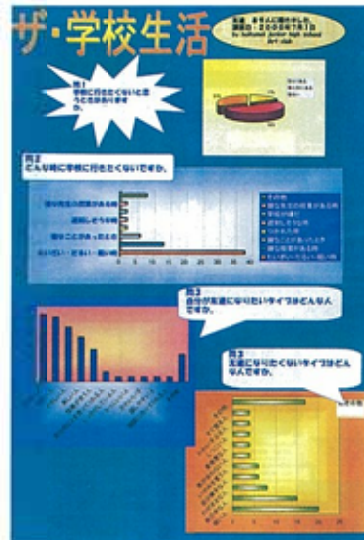

パソコン統計 グラフの部 吹野 貴俊
西伯町立西伯小学校5年

「小学生はこんなに漢字を覚えるぞ」

鳥取県教育長賞

第1部 山下 桂
北条町北条小学校1年

「ひまわりをそだてたよ」

第2部 上杉 未樹
鳥取市立明德小学校3年

「かわいい生き物大しゅう合」

第3部 清水 智子
境港市立外江小学校6年

パソコン統計
グラフの部
土井 由子・西村 結香
数内 奈々子・小椋 あゆみ
羽合町泊村中学校組合立北浜中学校 1年

「ケータイ電話って子供に必要？」

「ザ・学校生活」

鳥取県統計協会長賞

第1部 羽田 早織
鳥取市立城北小学校2年

「2年生って いそがしい！」

●梶谷 大樹
鳥取市立城北小学校2年
「みんなに もっともっと
あいさつができてと いいネ」

●竹内 悠祐
鳥取市立湖南小学校2年
「ねえ！きいてよ おかあさん」