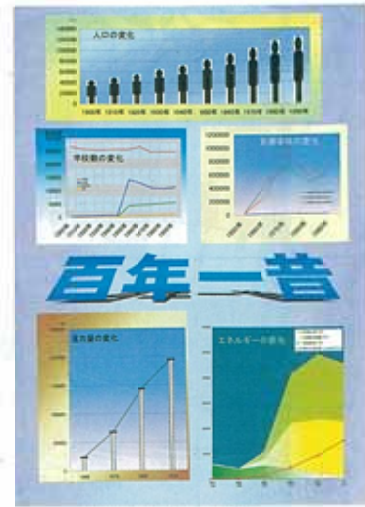

第4部

高岡 智子
米子市立加茂中学校3年
「日本人は働き過ぎなのか」

松山 容子
米子市立加茂中学校3年
「深刻化する高齢化」

パソコン統計 グラフの部 吉田 拓也
鳥取市立醇風小学校5年

「鳥取の20世紀のチャンピオン」

山田 菜緒・新井 亜香
松本 美樹・徳野 詩濃
羽合町泊村中学校組合立北浜中学校1・2年

「みんなで考えること〜いじめ問題〜」

山根 孝太
赤崎町立赤崎中学校3年