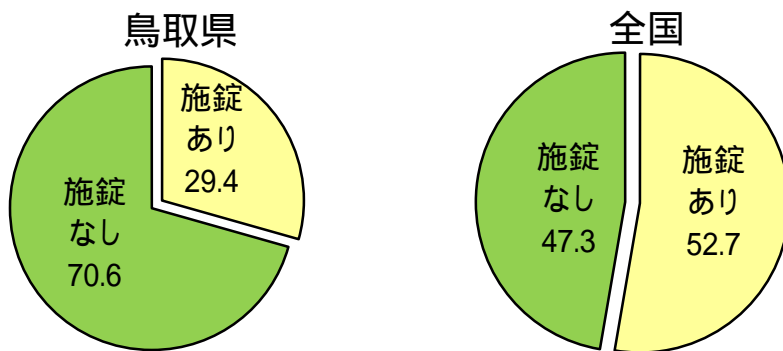

認知は、33件で前年に比べ12件(26.7%)減少

検挙は、28件で前年に比べ9件(24.3%)減少

3 窃盗犯 認知・検挙状況

	22年	23年	24年	25年	26年
認知件数	3,892	3,799	3,292	3,215	3,141
検挙件数	2,030	1,550	1,731	2,175	1,640
検挙人員	898	851	842	768	669

認知は、3,141件で前年に比べ74件(2.3%)減少

・増加している犯罪

事務所荒し 36件で22件(157.1%)増加

・減少している犯罪

色情ねらい 61件で37件(37.8%)減少

検挙は、1,640件で前年に比べ535件(24.6%)減少

4 重要窃盗犯(侵入窃盗・自動車盗・ひったくり・すり) 認知・検挙状況

重要窃盗犯 認知件数の推移

	22年	23年	24年	25年	26年
認知件数総数	448	473	424	319	319
侵入窃盗	405	444	380	301	301
自動車盗	34	24	35	11	14
ひったくり	7	5	6	5	3
すり	2		3	2	1

重要窃盗犯 検挙件数の推移

	22年	23年	24年	25年	26年
検挙人員総数	346	308	259	617	285
侵入窃盗	320	297	233	189	264
自動車盗	22	9	23	422	19
ひったくり	2	2		4	1
すり	2		3	2	1

重要窃盗犯 検挙人員の推移

	22年	23年	24年	25年	26年
検挙人員総数	65	69	61	64	55
侵入窃盗	46	62	49	47	45
自動車盗	15	6	10	10	9
ひったくり	1	1		4	1
すり	3		2	3	

認知は、319件で前年同数
 検挙は、285件で前年に比べ332件(53.8%)減少

5 住宅対象 侵入窃盗(空き巣、忍び込み、居空き)の侵入状況

6 車上ねらい・乗り物盗 施錠状況

車上ねらい

		鳥取県	全国
総	数	286	75,289
うち)施錠なし	件数	202	35,636
	率	70.6%	47.3%

自動車盗

		鳥取県	全国
総	数	14	16,104
うち)キーあり	件数	6	4,279
	率	42.9%	26.6%