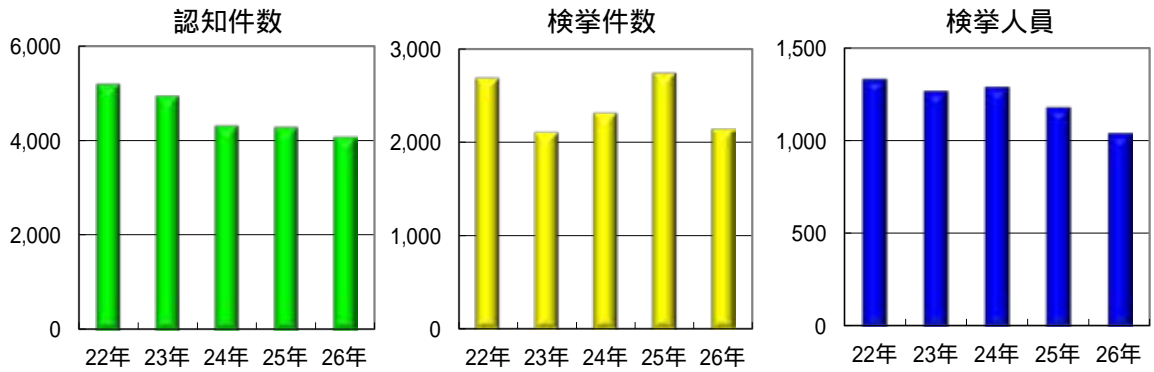

平成26年 刑法犯 認知・検挙状況

1 刑法犯 認知・検挙状況

	22年	23年	24年	25年	26年
認知件数	5,189	4,941	4,313	4,279	4,077
検挙件数	2,682	2,105	2,310	2,740	2,139
検挙人員	1,336	1,270	1,293	1,180	1,042

認知件数が11年連続で減少

認知件数は、4,077件で、前年に比べ202件(4.7%)減少

検挙件数は、2,139件で、前年に比べ601件(21.9%)減少

検挙人員は、1,042件で、前年に比べ138件(11.7%)減少

刑法犯 認知件数の内訳

	22年	23年	24年	25年	26年
認知件数総数	5,189	4,941	4,313	4,279	4,077
包括罪種別					
窃盗犯	3,892	3,799	3,292	3,215	3,141
知能犯	144	157	176	167	138
粗暴犯	187	157	178	160	121
風俗犯	35	25	39	42	32
凶悪犯	20	16	18	18	16
その他	911	787	610	677	629

刑法犯の77.0%が窃盗犯

2 重要犯罪(殺人・強盗・放火・強姦・強制わいせつ・略取誘拐) 認知・検挙状況

重要犯罪 認知件数の推移

	22年	23年	24年	25年	26年
認知件数総数	47	33	40	45	33
殺人	2	2	1	5	3
強盗	12	7	9	4	2
放火	1	3	5	4	8
強姦	5	4	3	5	3
強制わいせつ	26	17	20	24	16
略取誘拐	1		2	3	1

重要犯罪 検挙件数の推移