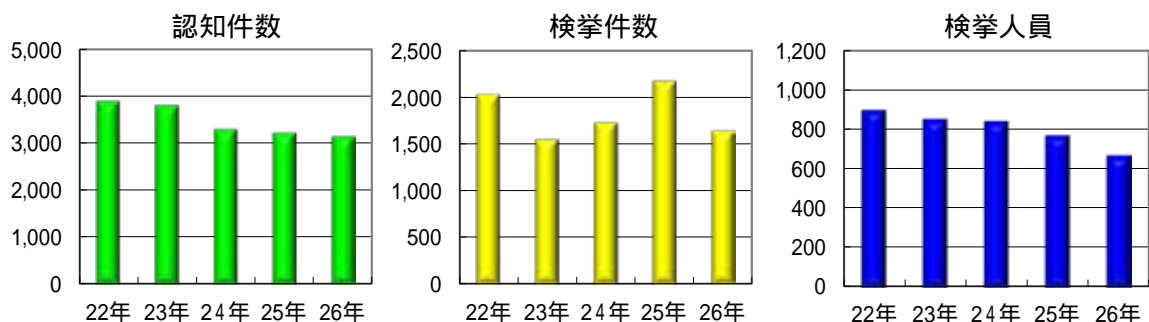

刑法犯の77.0%が窃盗犯

2 重要犯罪(殺人・強盗・放火・強姦・強制わいせつ・略取誘拐) 認知・検挙状況

重要犯罪 認知件数の推移

	22年	23年	24年	25年	26年
認知件数総数	47	33	40	45	33
殺人	2	2	1	5	3
強盗	12	7	9	4	2
放火	1	3	5	4	8
強姦	5	4	3	5	3
強制わいせつ	26	17	20	24	16
略取誘拐	1		2	3	1

重要犯罪 検挙件数の推移

	22年	23年	24年	25年	26年
検挙件数総数	36	40	36	37	28
殺人	2	2	1	5	4
強盗	8	8	9	4	1
放火	3	3	5	4	8
強姦	4	3	2	5	2
強制わいせつ	19	23	17	16	12
略取誘拐		1	2	3	1

重要犯罪 検挙人員の推移

	22年	23年	24年	25年	26年
検挙人員総数	29	23	23	27	20
殺人	2	2	1	4	4
強盗	10	10	7	2	1
放火	2	2	4	4	4
強姦	2	1	2	4	2
強制わいせつ	13	7	8	10	9
略取誘拐		1	1	3	

認知は、33件で前年に比べ12件(26.7%)減少

検挙は、28件で前年に比べ9件(24.3%)減少

3 窃盗犯 認知・検挙状況

	22年	23年	24年	25年	26年
認知件数	3,892	3,799	3,292	3,215	3,141
検挙件数	2,030	1,550	1,731	2,175	1,640
検挙人員	898	851	842	768	669

認知は、3,141件で前年に比べ74件(2.3%)減少