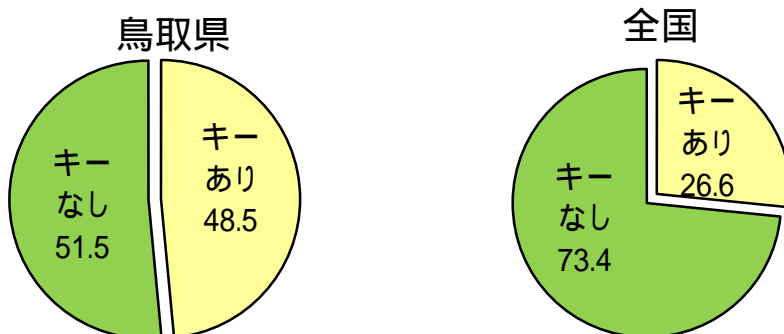

重要窃盗犯 検挙件数の推移

	22年	23年	24年	25年	26年
検挙人員総数	346	308	259	617	285
侵入窃盗	320	297	233	189	264
自動車盗	22	9	23	422	19
ひったくり	2	2		4	1
すり	2		3	2	1

重要窃盗犯 検挙人員の推移

	22年	23年	24年	25年	26年
検挙人員総数	65	69	61	64	55
侵入窃盗	46	62	49	47	45
自動車盗	15	6	10	10	9
ひったくり	1	1		4	1
すり	3		2	3	

認知は、319件で前年同数
 検挙は、285件で前年に比べ332件(53.8%)減少

5 住宅対象 侵入窃盗(空き巣、忍び込み、居空き)の侵入状況

6 車上ねらい・乗り物盗 施錠状況

車上ねらい

		鳥取県	全国
総	数	286	75,289
うち)施錠なし	件数	202	35,636
	率	70.6%	47.3%

自動車盗

		鳥取県	全国
総	数	14	16,104
うち)キーあり	件数	6	4,279
	率	42.9%	26.6%

オートバイ盗

		鳥取県	全国
総	数	33	43,720
うち)キーあり	件数	16	11,613
	率	48.5%	26.6%

自転車盗

		鳥取県	全国
総	数	978	292,221
うち)施錠なし	件数	749	170,337
	率	76.6%	58.3%

		鳥取県	全国	
車上ねらい	総	数	286	75,289
	うち)施錠なし	件数	202	35,636
		率	70.6%	47.3%
自動車盗	総	数	14	16,104
	うち)キーあり	件数	6	4,279
		率	42.9%	26.6%
オートバイ盗	総	数	33	43,720
	うち)キーあり	件数	16	11,613
		率	48.5%	26.6%
自転車盗	総	数	978	292,221
	うち)施錠なし	件数	749	170,337
		率	76.6%	58.3%