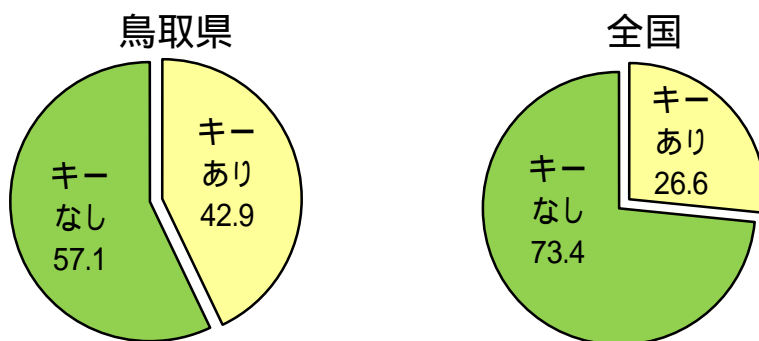

重要窃盗犯 検挙件数の推移

	22年	23年	24年	25年	26年
検挙人員総数	346	308	259	617	285
侵入窃盗	320	297	233	189	264
自動車盗	22	9	23	422	19
ひったくり	2	2		4	1
すり	2		3	2	1

重要窃盗犯 検挙人員の推移

	22年	23年	24年	25年	26年
検挙人員総数	65	69	61	64	55
侵入窃盗	46	62	49	47	45
自動車盗	15	6	10	10	9
ひったくり	1	1		4	1
すり	3		2	3	

認知は、319件で前年同数
 検挙は、285件で前年に比べ332件(53.8%)減少

5 住宅対象 侵入窃盗(空き巣、忍び込み、居空き)の侵入状況

6 車上ねらい・乗り物盗 施錠状況

車上ねらい

		鳥取県	全国
総	数	286	75,289
うち)施錠なし	件数	202	35,636
	率	70.6%	47.3%

自動車盗

		鳥取県	全国
総	数	14	16,104
うち)キーあり	件数	6	4,279
	率	42.9%	26.6%

オートバイ盗

		鳥取県	全国
総	数	33	43,720
うち)キーあり	件数	16	11,613
	率	48.5%	26.6%

自転車盗

		鳥取県	全国
総	数	978	292,221
うち)施錠なし	件数	749	170,337
	率	76.6%	58.3%

		鳥取県	全国	
車上ねらい	総	数	286	75,289
	うち)施錠なし	件数	202	35,636
		率	70.6%	47.3%
自動車盗	総	数	14	16,104
	うち)キーあり	件数	6	4,279
		率	42.9%	26.6%
オートバイ盗	総	数	33	43,720
	うち)キーあり	件数	16	11,613
		率	48.5%	26.6%
自転車盗	総	数	978	292,221
	うち)施錠なし	件数	749	170,337
		率	76.6%	58.3%