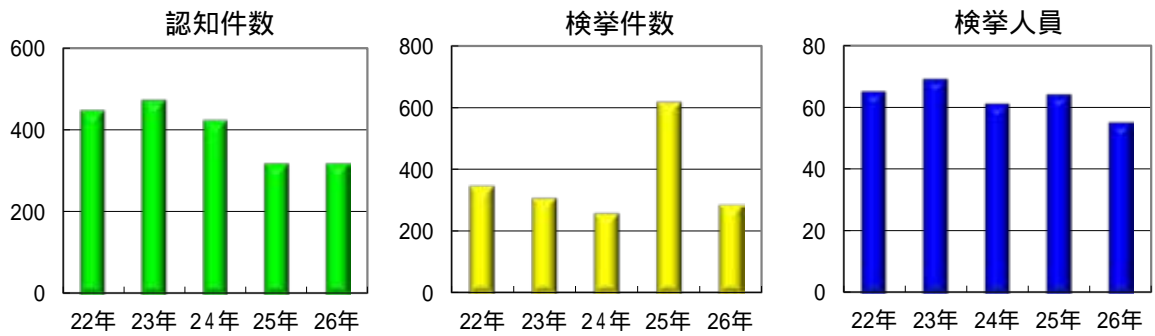

認知は、33件で前年に比べ12件(26.7%)減少

検挙は、28件で前年に比べ9件(24.3%)減少

3 窃盗犯 認知・検挙状況

	22年	23年	24年	25年	26年
認知件数	3,892	3,799	3,292	3,215	3,141
検挙件数	2,030	1,550	1,731	2,175	1,640
検挙人員	898	851	842	768	669

認知は、3,141件で前年に比べ74件(2.3%)減少

・増加している犯罪

事務所荒し 36件で22件(157.1%)増加

・減少している犯罪

色情ねらい 61件で37件(37.8%)減少

検挙は、1,640件で前年に比べ535件(24.6%)減少

4 重要窃盗犯(侵入窃盗・自動車盗・ひったくり・すり) 認知・検挙状況

重要窃盗犯 認知件数の推移

	22年	23年	24年	25年	26年
認知件数総数	448	473	424	319	319
侵入窃盗	405	444	380	301	301
自動車盗	34	24	35	11	14
ひったくり	7	5	6	5	3
すり	2		3	2	1

重要窃盗犯 検挙件数の推移

	22年	23年	24年	25年	26年
検挙人員総数	346	308	259	617	285
侵入窃盗	320	297	233	189	264
自動車盗	22	9	23	422	19
ひったくり	2	2		4	1
すり	2		3	2	1

重要窃盗犯 検挙人員の推移

	22年	23年	24年	25年	26年
検挙人員総数	65	69	61	64	55
侵入窃盗	46	62	49	47	45
自動車盗	15	6	10	10	9
ひったくり	1	1		4	1
すり	3		2	3	