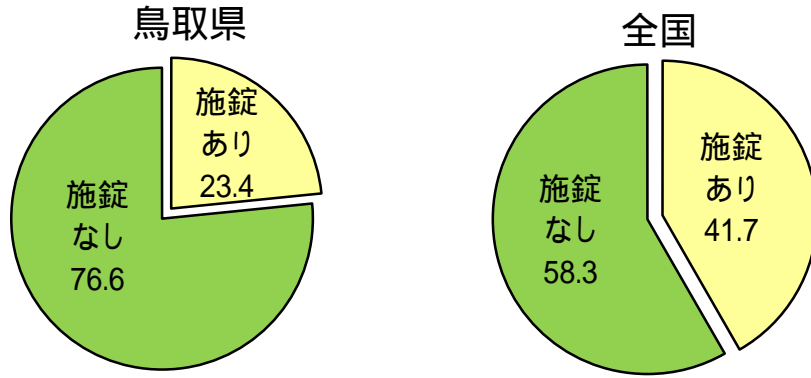

重要窃盗犯 検挙件数の推移

	22年	23年	24年	25年	26年
検挙人員総数	346	308	259	617	285
侵入窃盗	320	297	233	189	264
自動車盗	22	9	23	422	19
ひったくり	2	2		4	1
すり	2		3	2	1

重要窃盗犯 検挙人員の推移

	22年	23年	24年	25年	26年
検挙人員総数	65	69	61	64	55
侵入窃盗	46	62	49	47	45
自動車盗	15	6	10	10	9
ひったくり	1	1		4	1
すり	3		2	3	

認知は、319件で前年同数
 検挙は、285件で前年に比べ332件(53.8%)減少

5 住宅対象 侵入窃盗(空き巣、忍び込み、居空き)の侵入状況

6 車上ねらい・乗り物盗 施錠状況

車上ねらい

		鳥取県	全国
総	数	286	75,289
うち)施錠なし	件数	202	35,636
	率	70.6%	47.3%

自動車盗

		鳥取県	全国
総	数	14	16,104
うち)キーあり	件数	6	4,279
	率	42.9%	26.6%

オートバイ盗

		鳥取県	全国
総	数	33	43,720
うち)キーあり	件数	16	11,613
	率	48.5%	26.6%

自転車盗

		鳥取県	全国
総	数	978	292,221
うち)施錠なし	件数	749	170,337
	率	76.6%	58.3%

		鳥取県	全国	
車上ねらい	総	数	286	75,289
	うち)施錠なし	件数	202	35,636
		率	70.6%	47.3%
自動車盗	総	数	14	16,104
	うち)キーあり	件数	6	4,279
		率	42.9%	26.6%
オートバイ盗	総	数	33	43,720
	うち)キーあり	件数	16	11,613
		率	48.5%	26.6%
自転車盗	総	数	978	292,221
	うち)施錠なし	件数	749	170,337
		率	76.6%	58.3%