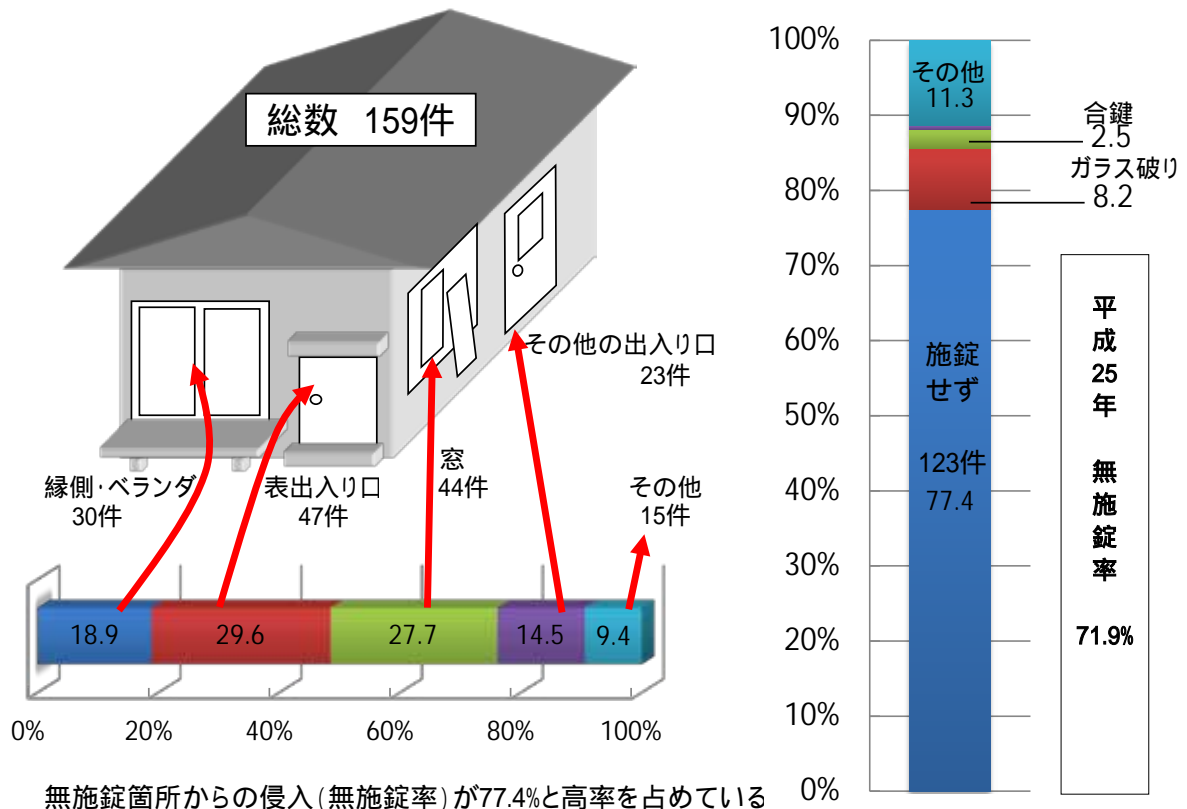

・増加している犯罪

事務所荒し 36件で22件(157.1%)増加

・減少している犯罪

色情ねらい 61件で37件(37.8%)減少

検挙は、1,640件で前年に比べ535件(24.6%)減少

4 重要窃盗犯(侵入窃盗・自動車盗・ひったくり・すり) 認知・検挙状況

重要窃盗犯 認知件数の推移

	22年	23年	24年	25年	26年
認知件数総数	448	473	424	319	319
侵入窃盗	405	444	380	301	301
自動車盗	34	24	35	11	14
ひったくり	7	5	6	5	3
すり	2		3	2	1

重要窃盗犯 検挙件数の推移

	22年	23年	24年	25年	26年
検挙人員総数	346	308	259	617	285
侵入窃盗	320	297	233	189	264
自動車盗	22	9	23	422	19
ひったくり	2	2		4	1
すり	2		3	2	1

重要窃盗犯 検挙人員の推移

	22年	23年	24年	25年	26年
検挙人員総数	65	69	61	64	55
侵入窃盗	46	62	49	47	45
自動車盗	15	6	10	10	9
ひったくり	1	1		4	1
すり	3		2	3	

認知は、319件で前年同数
 検挙は、285件で前年に比べ332件(53.8%)減少

5 住宅対象 侵入窃盗(空き巣、忍び込み、居空き)の侵入状況

6 車上ねらい・乗り物盗 施錠状況

車上ねらい

		鳥取県	全国
総	数	286	75,289
うち)施錠なし	件数	202	35,636
	率	70.6%	47.3%

自動車盗

		鳥取県	全国
総	数	14	16,104
うち)キーあり	件数	6	4,279
	率	42.9%	26.6%