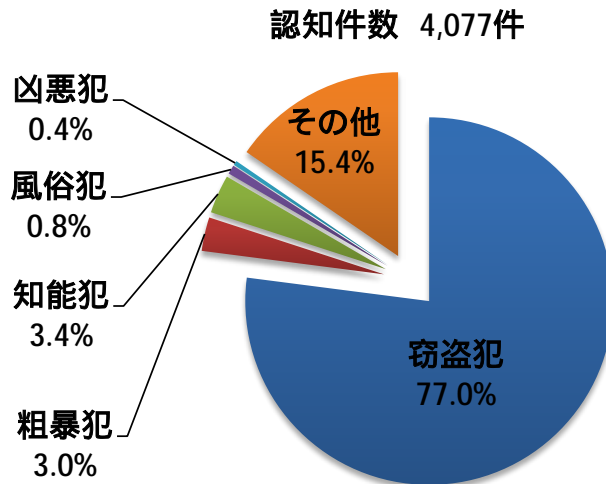

平成26年 刑法犯 認知・検挙状況

1 刑法犯 認知・検挙状況

	22年	23年	24年	25年	26年
認知件数	5,189	4,941	4,313	4,279	4,077
検挙件数	2,682	2,105	2,310	2,740	2,139
検挙人員	1,336	1,270	1,293	1,180	1,042

認知件数が11年連続で減少

認知件数は、4,077件で、前年に比べ202件(4.7%)減少

検挙件数は、2,139件で、前年に比べ601件(21.9%)減少

検挙人員は、1,042件で、前年に比べ138件(11.7%)減少

刑法犯 認知件数の内訳

	22年	23年	24年	25年	26年
認知件数総数	5,189	4,941	4,313	4,279	4,077
包括罪種別					
窃盗犯	3,892	3,799	3,292	3,215	3,141
知能犯	144	157	176	167	138
粗暴犯	187	157	178	160	121
風俗犯	35	25	39	42	32
凶悪犯	20	16	18	18	16
その他	911	787	610	677	629

刑法犯の77.0%が窃盗犯

2 重要犯罪(殺人・強盗・放火・強姦・強制わいせつ・略取誘拐) 認知・検挙状況

重要犯罪 認知件数の推移

	22年	23年	24年	25年	26年
認知件数総数	47	33	40	45	33
殺人	2	2	1	5	3
強盗	12	7	9	4	2
放火	1	3	5	4	8
強姦	5	4	3	5	3
強制わいせつ	26	17	20	24	16
略取誘拐	1		2	3	1

重要犯罪 検挙件数の推移

	22年	23年	24年	25年	26年
検挙件数総数	36	40	36	37	28
殺人	2	2	1	5	4
強盗	8	8	9	4	1
放火	3	3	5	4	8
強姦	4	3	2	5	2
強制わいせつ	19	23	17	16	12
略取誘拐		1	2	3	1

重要犯罪 検挙人員の推移

	22年	23年	24年	25年	26年
検挙人員総数	29	23	23	27	20
殺人	2	2	1	4	4
強盗	10	10	7	2	1
放火	2	2	4	4	4
強姦	2	1	2	4	2
強制わいせつ	13	7	8	10	9
略取誘拐		1	1	3	