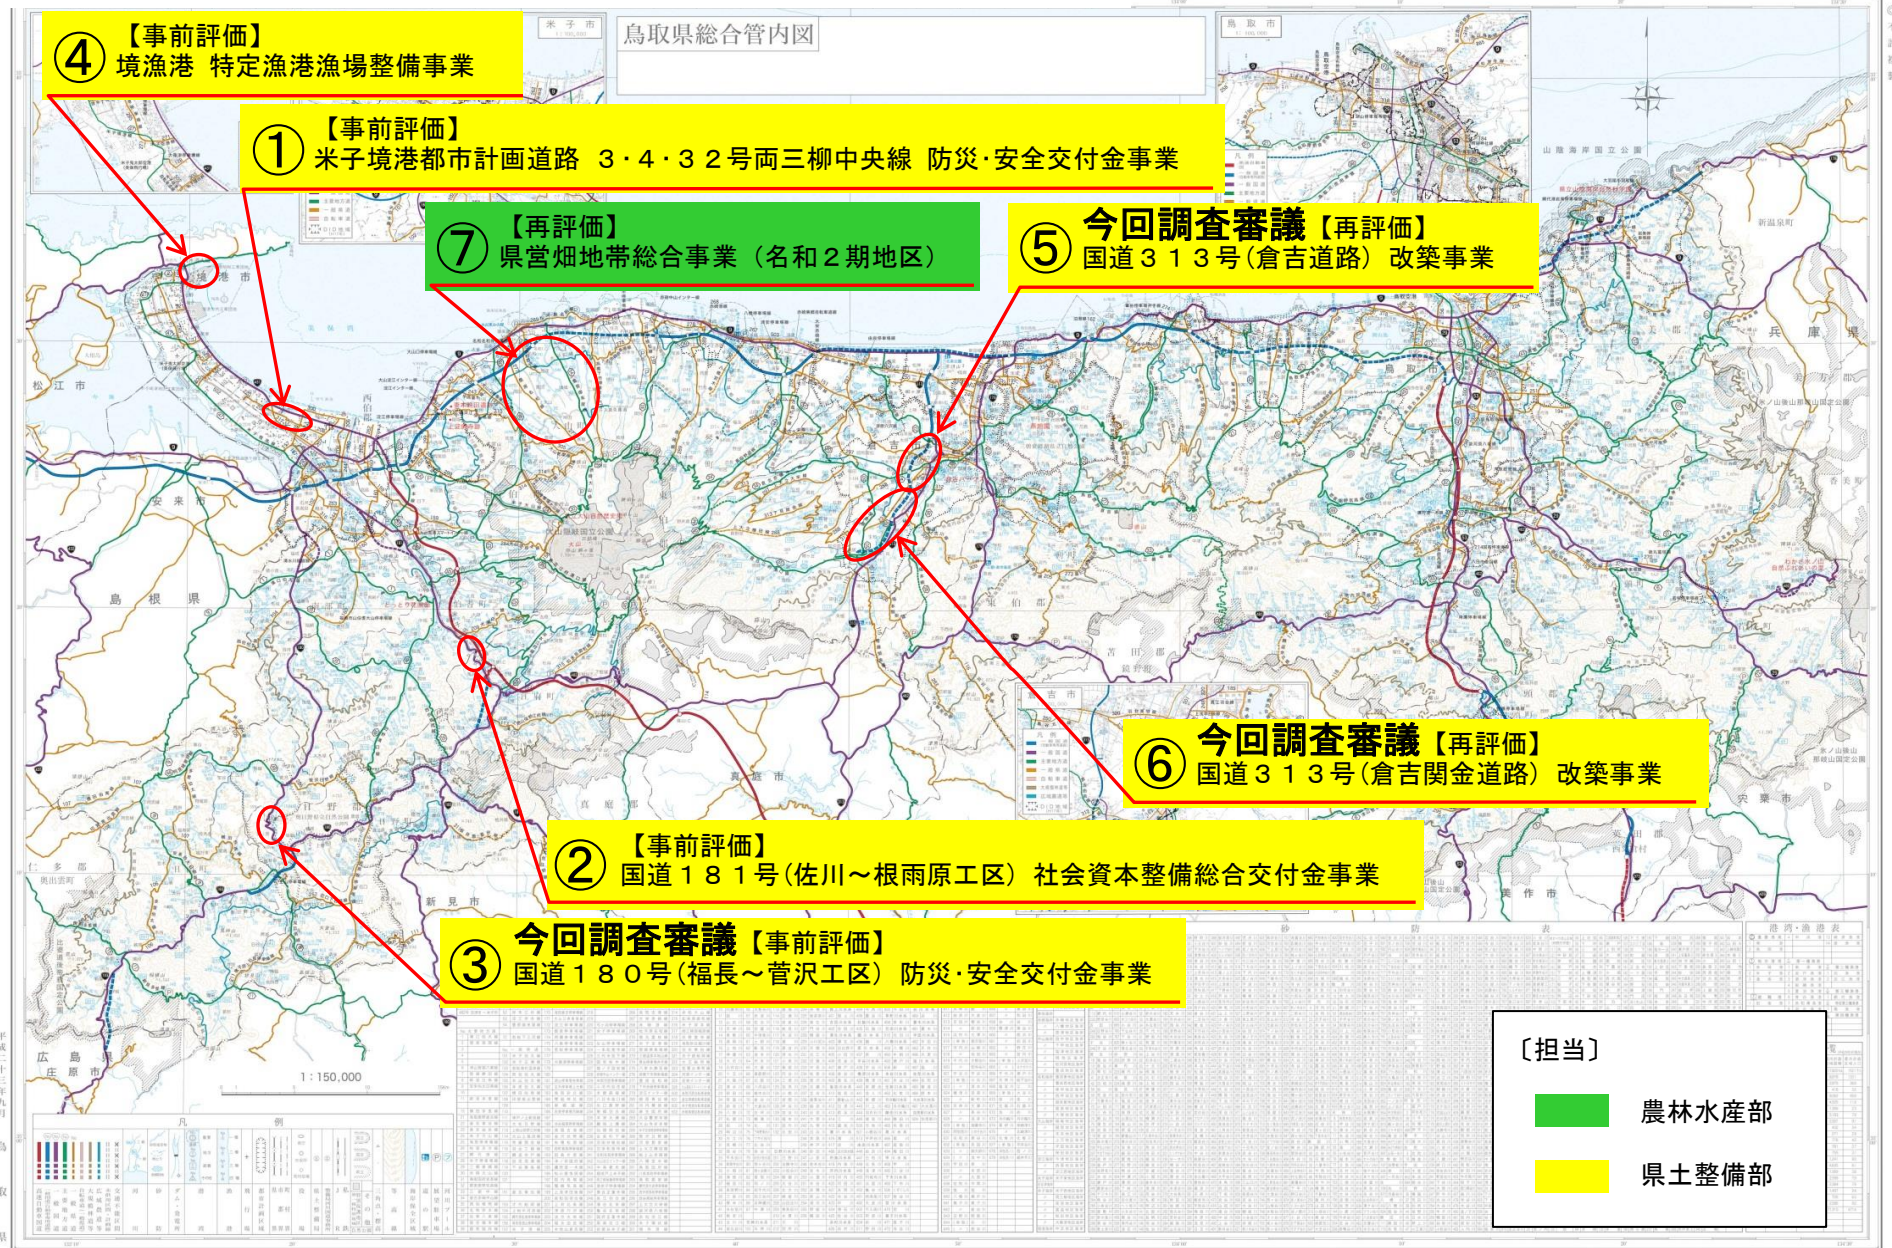

平成26年度 鳥取県公共事業評価対象箇所 位置図

平成二十三年九月
鳥取県