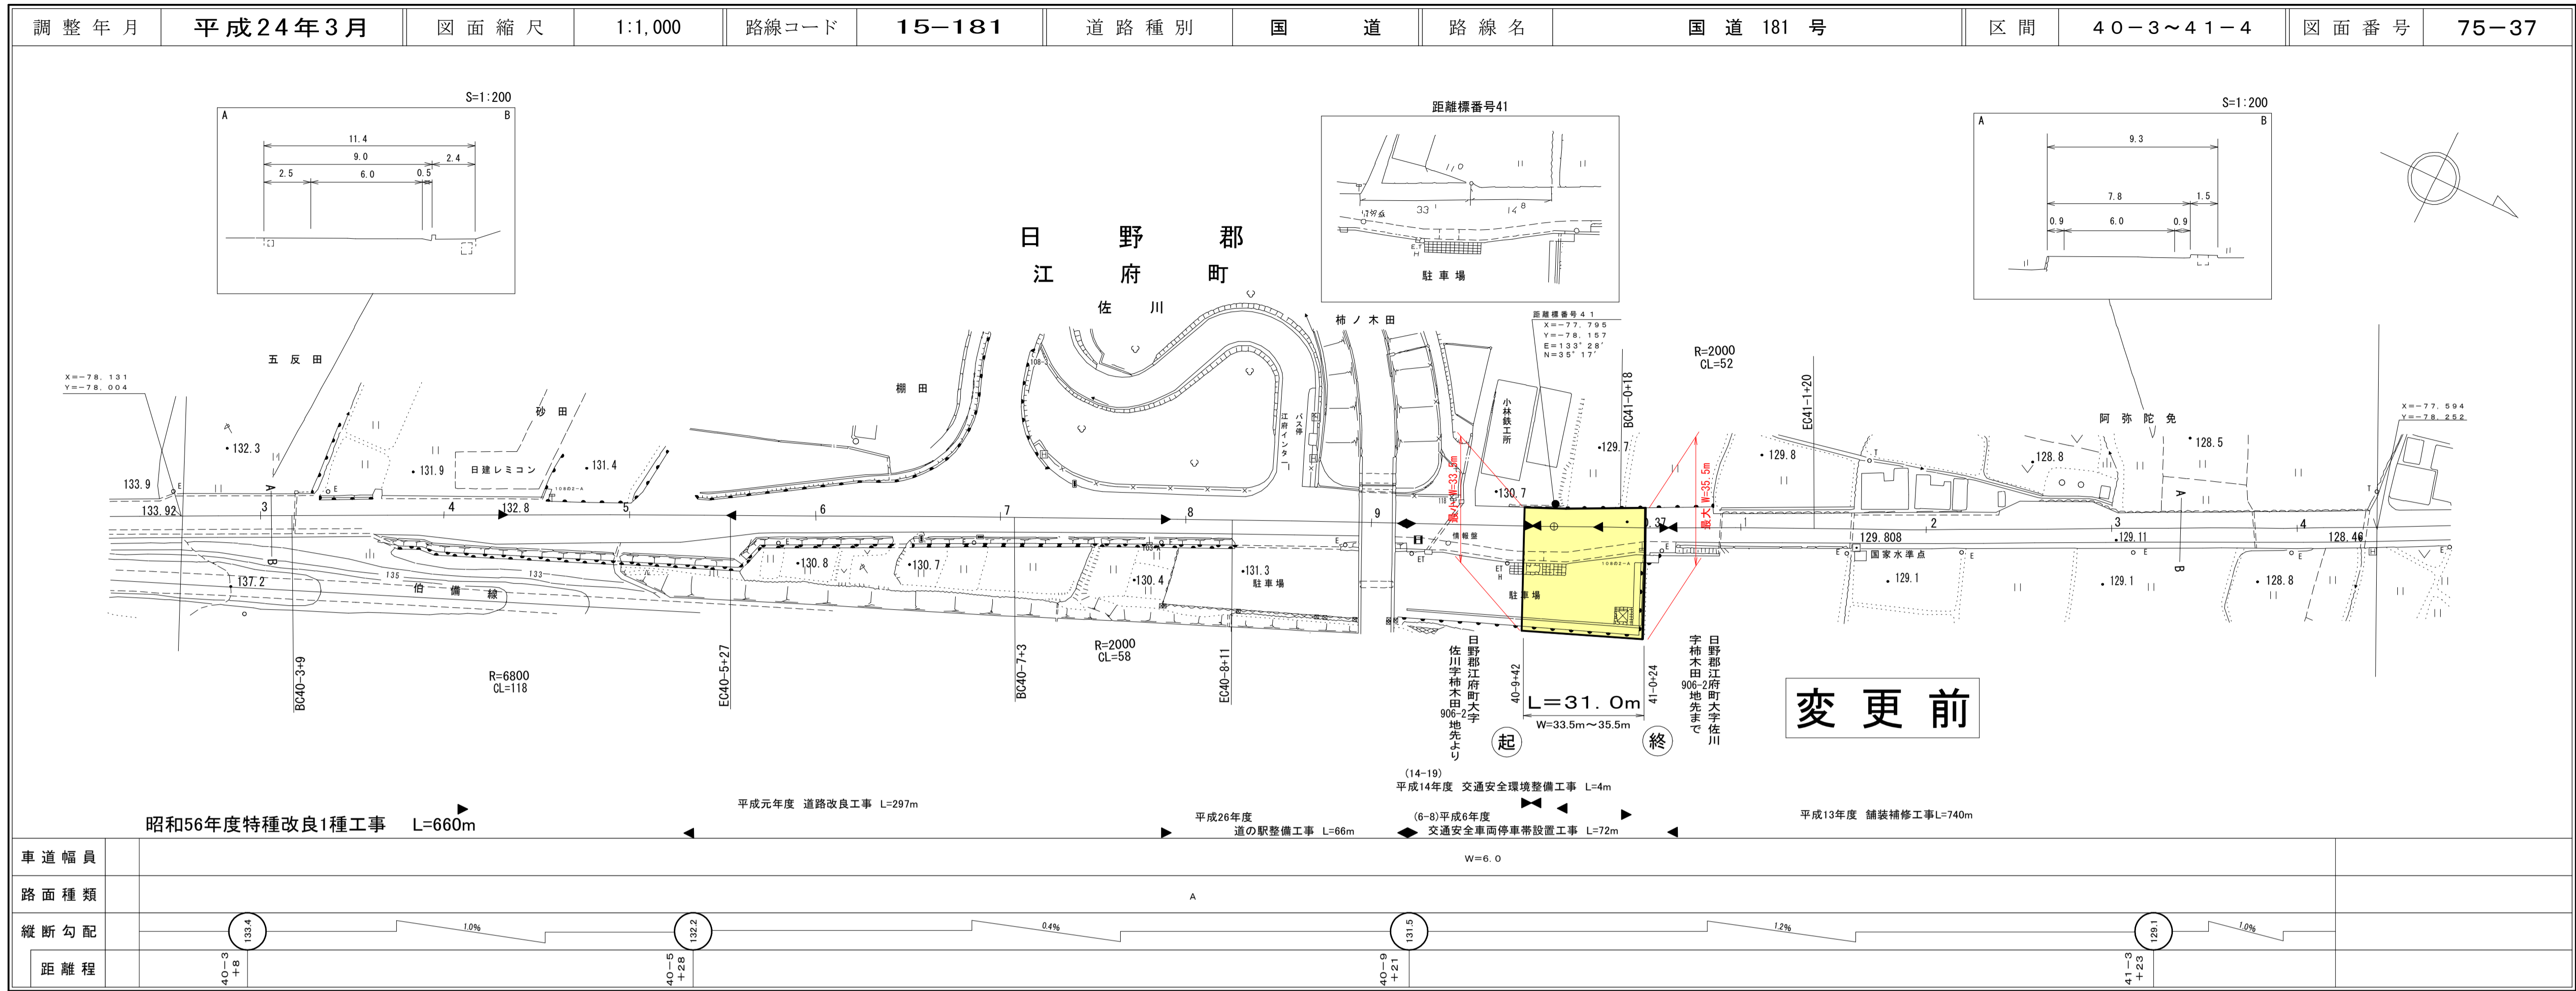

道路台帳平面図

鳥取県

株式会社
橋コンサルタント株式会社
エース・プラン

道路台帳平面図

鳥取県

株式会社
橋コンサルタント株式会社
エース・プラン