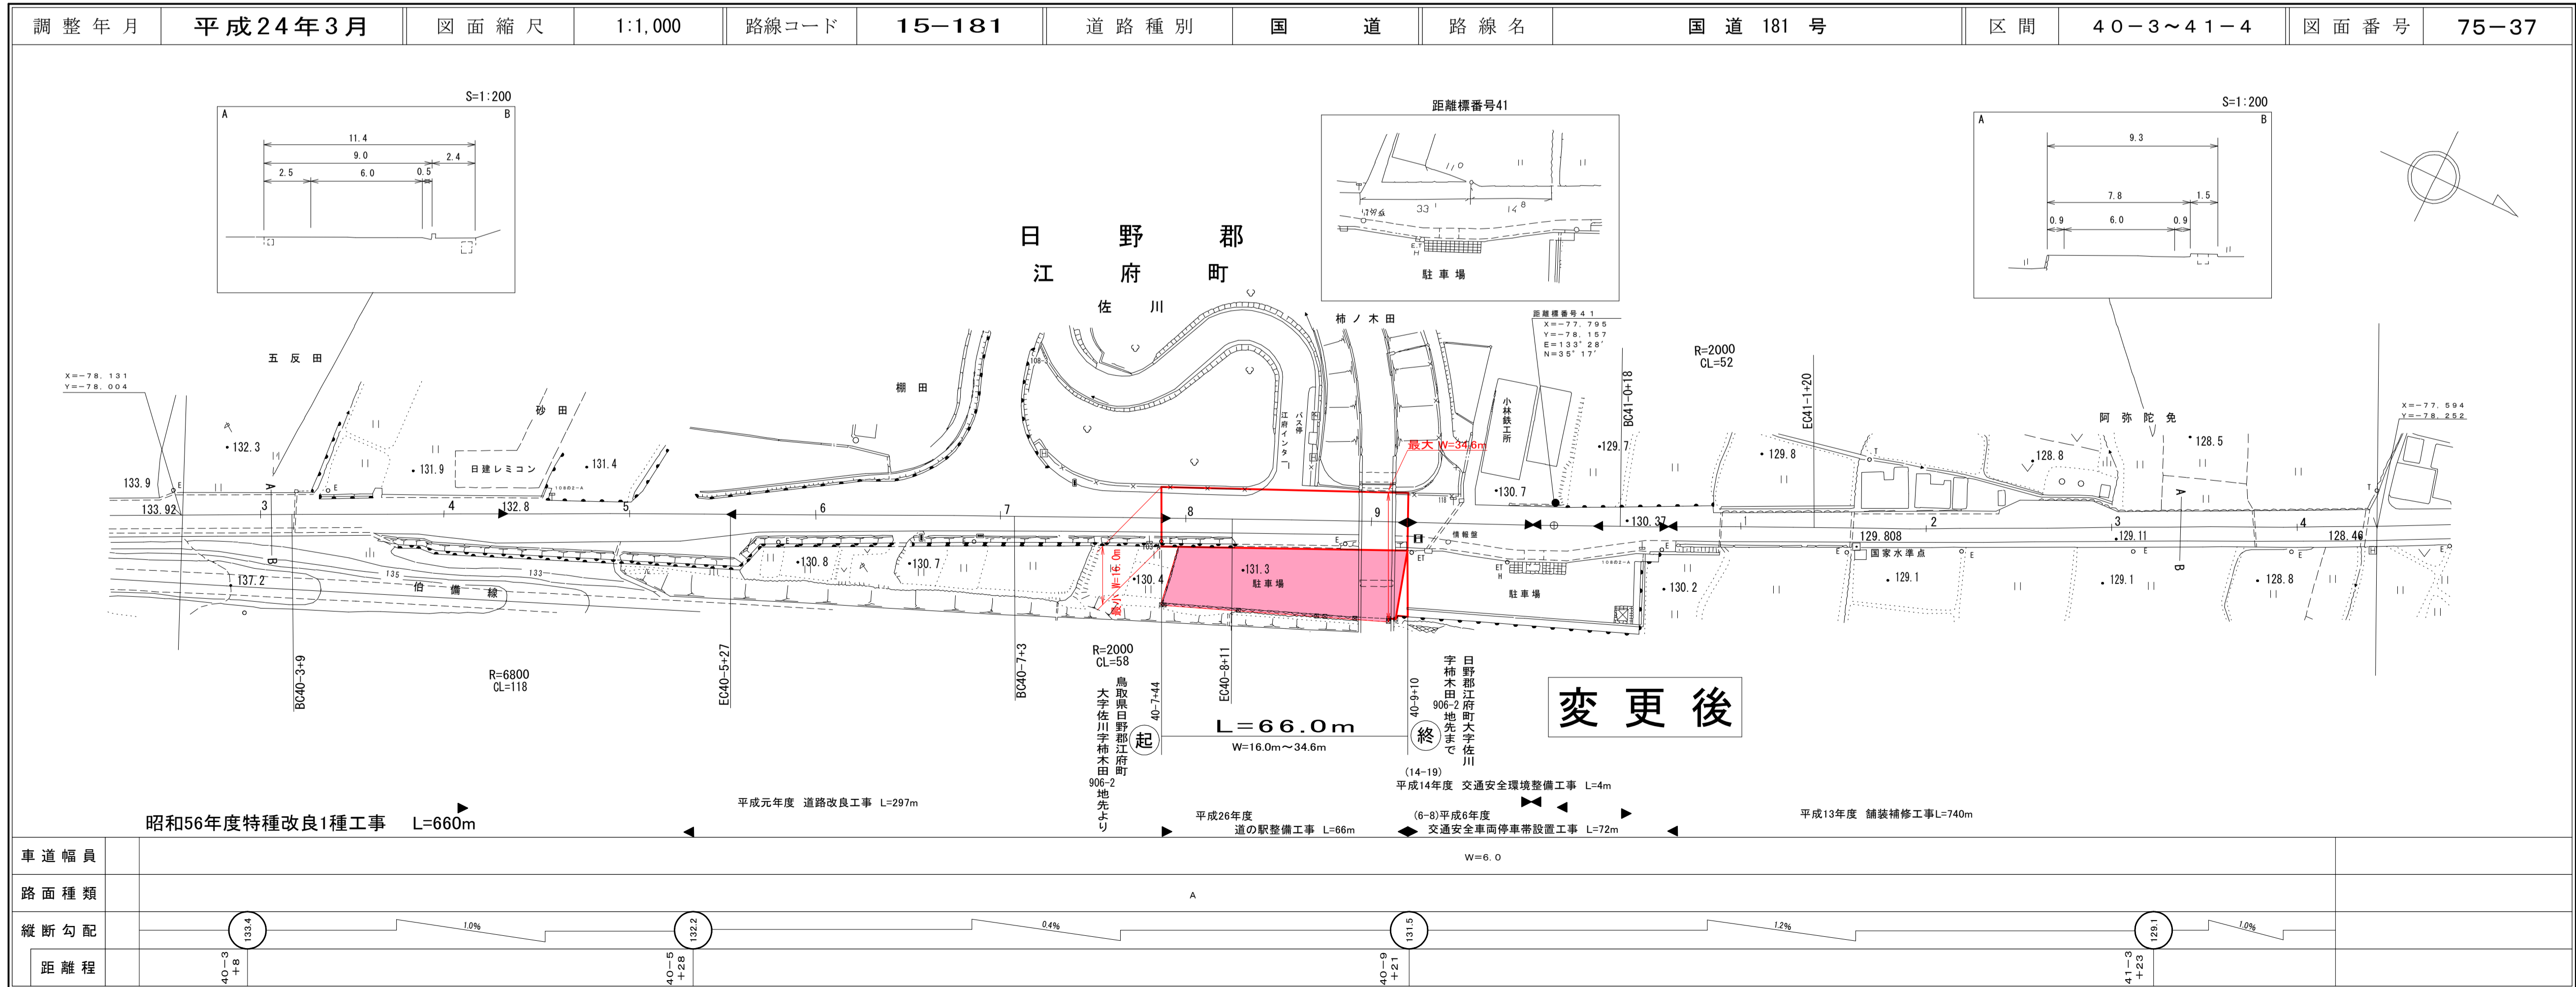

道路台帳平面図

鳥取県