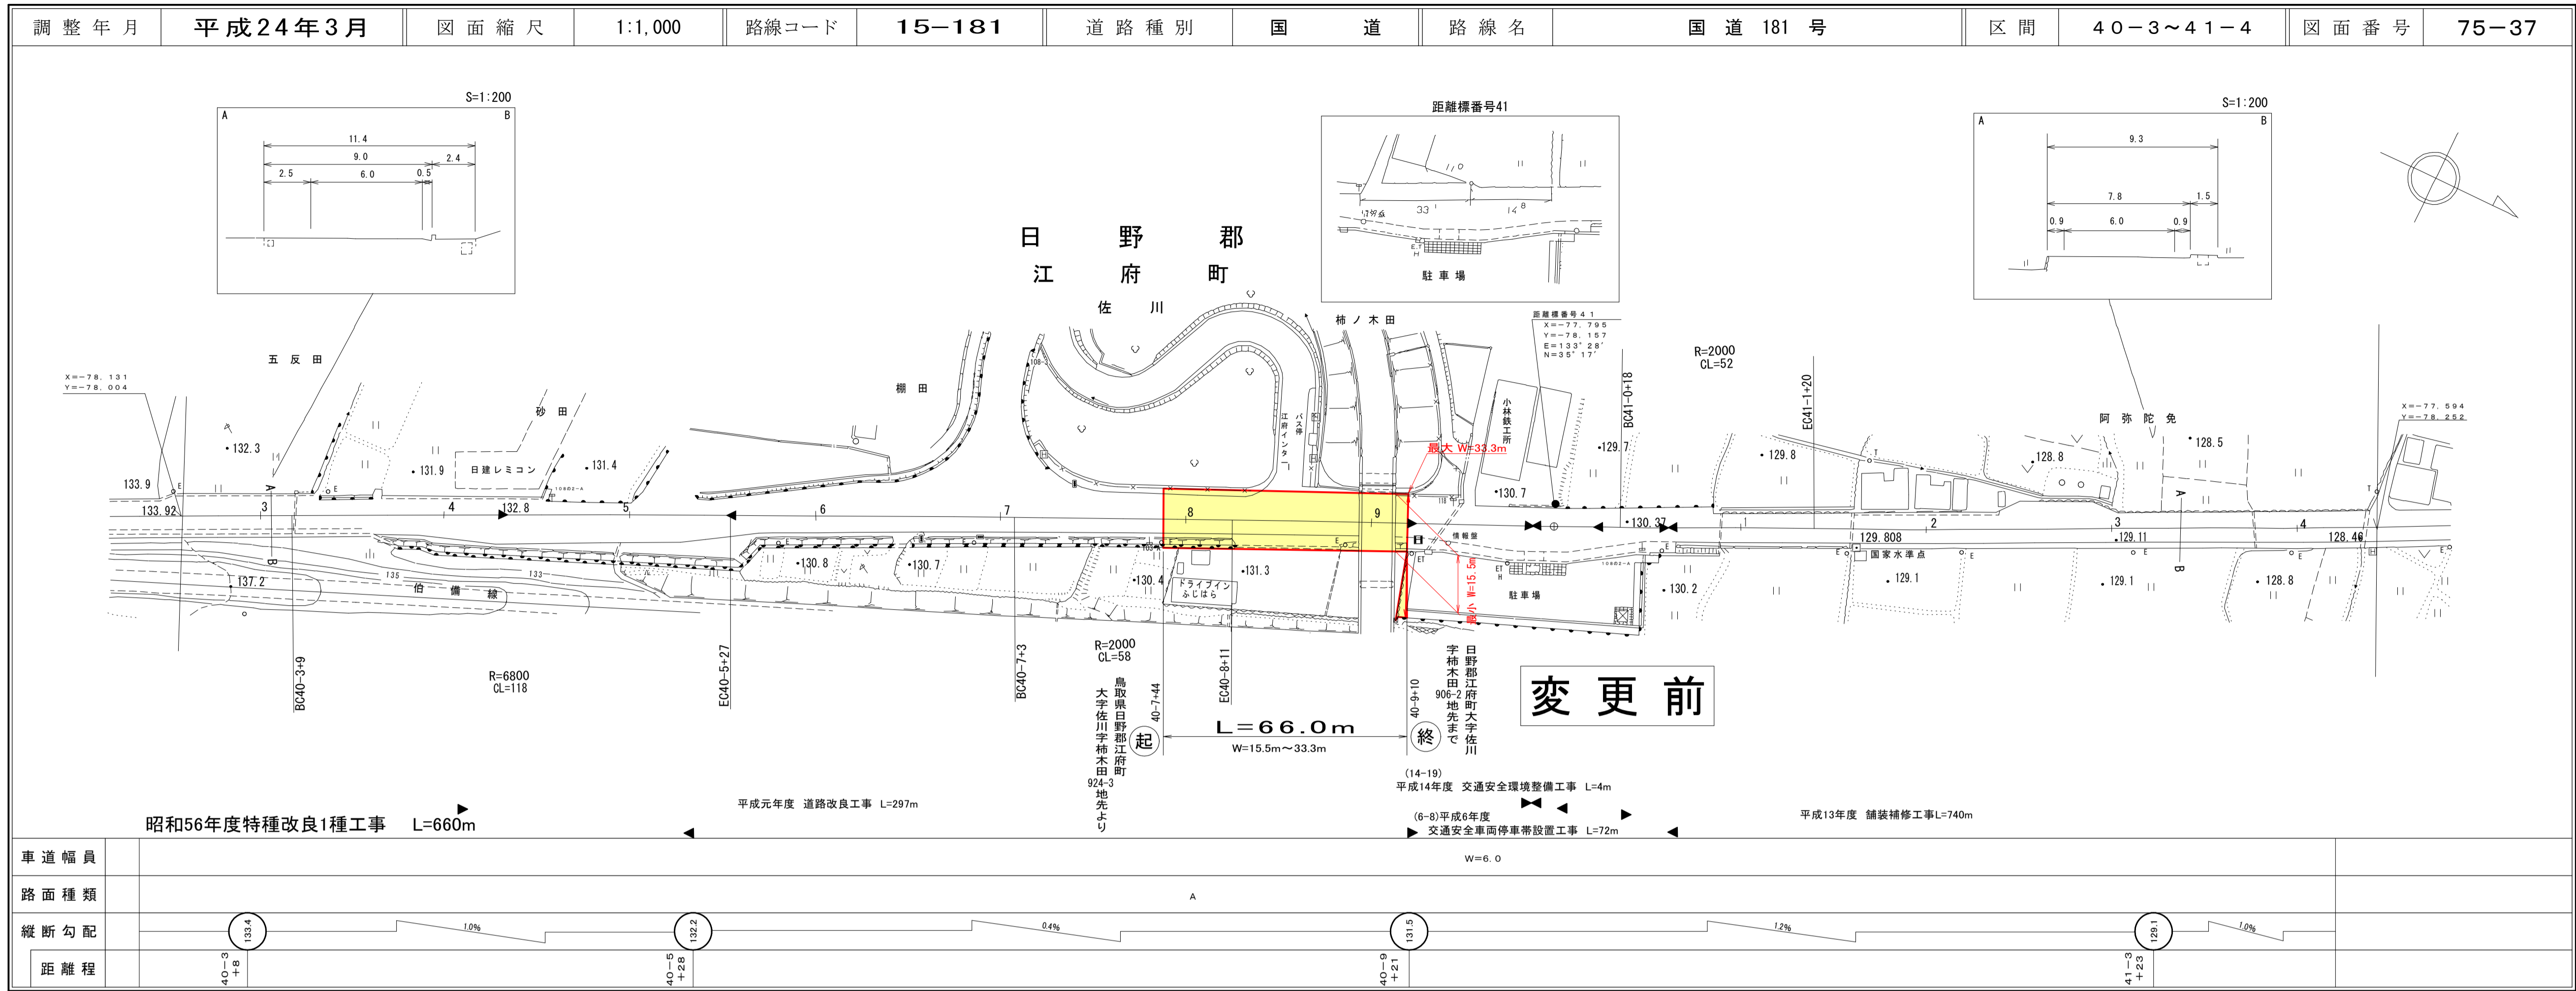

道路台帳平面図

鳥取県