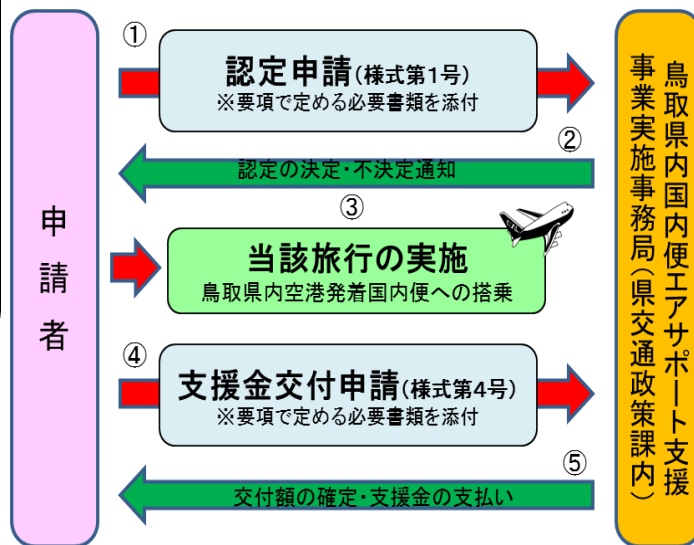

片道が無料に!

〈鳥取県に移住をお考えの方へ〉

鳥取・米子行き 航空運賃助成のご案内

「鳥取県へ移住したい、鳥取県内で就職活動をしたい」

などの理由で鳥取砂丘コナン空港・米子鬼太郎空港着・発の国内便を利用される方に対し、**航空運賃の半額を支援**いたします。

対象となる方

○鳥取県内への**移住を検討**している県外在住者

〈対象者の条件〉

- ・鳥取県への移住を考え、次のいずれかの方法により鳥取県の暮らしを体験するために来県する者
  - ア 鳥取県内のお試し住宅を利用
  - イ 鳥取県等が実施する移住体験ツアー、婚活イベントなどに参加
  - ウ 鳥取県移住相談窓口等で過去に移住相談しており、具体的な移住手続きのために来県

○鳥取県内への**就職を希望**する県外在住者

〈対象者の条件〉

- ・首都圏等からの就職を希望する者のうち、面接試験等就職活動のため来県する者

※1人あたり年2回まで利用できます。
※詳しくは、鳥取県交通政策課HPよりご確認ください。
<http://www.pref.tottori.lg.jp/223658.htm>

募集・対象期間

1. 1 募集期間
     平成27年3月20日(金)
     ～平成28年3月23日(水)
  2. 2 搭乗対象期間
     平成27年4月1日(水)
     ～平成28年3月31日(木)
2. **※事前に認定手続きが必要です。**
   予算がなくなり次第終了します。

助成手続きの流れ

申請・問い合わせ先

〒680-8570 鳥取市東町1-220

「鳥取県内国内便エアサポート支援事業」実施事務局 (鳥取県交通政策課内)

電話：0857-26-7099 FAX：0857-26-8107

※鳥取商工会議所、米子市役所地域政策課でも申請を受け付けております。