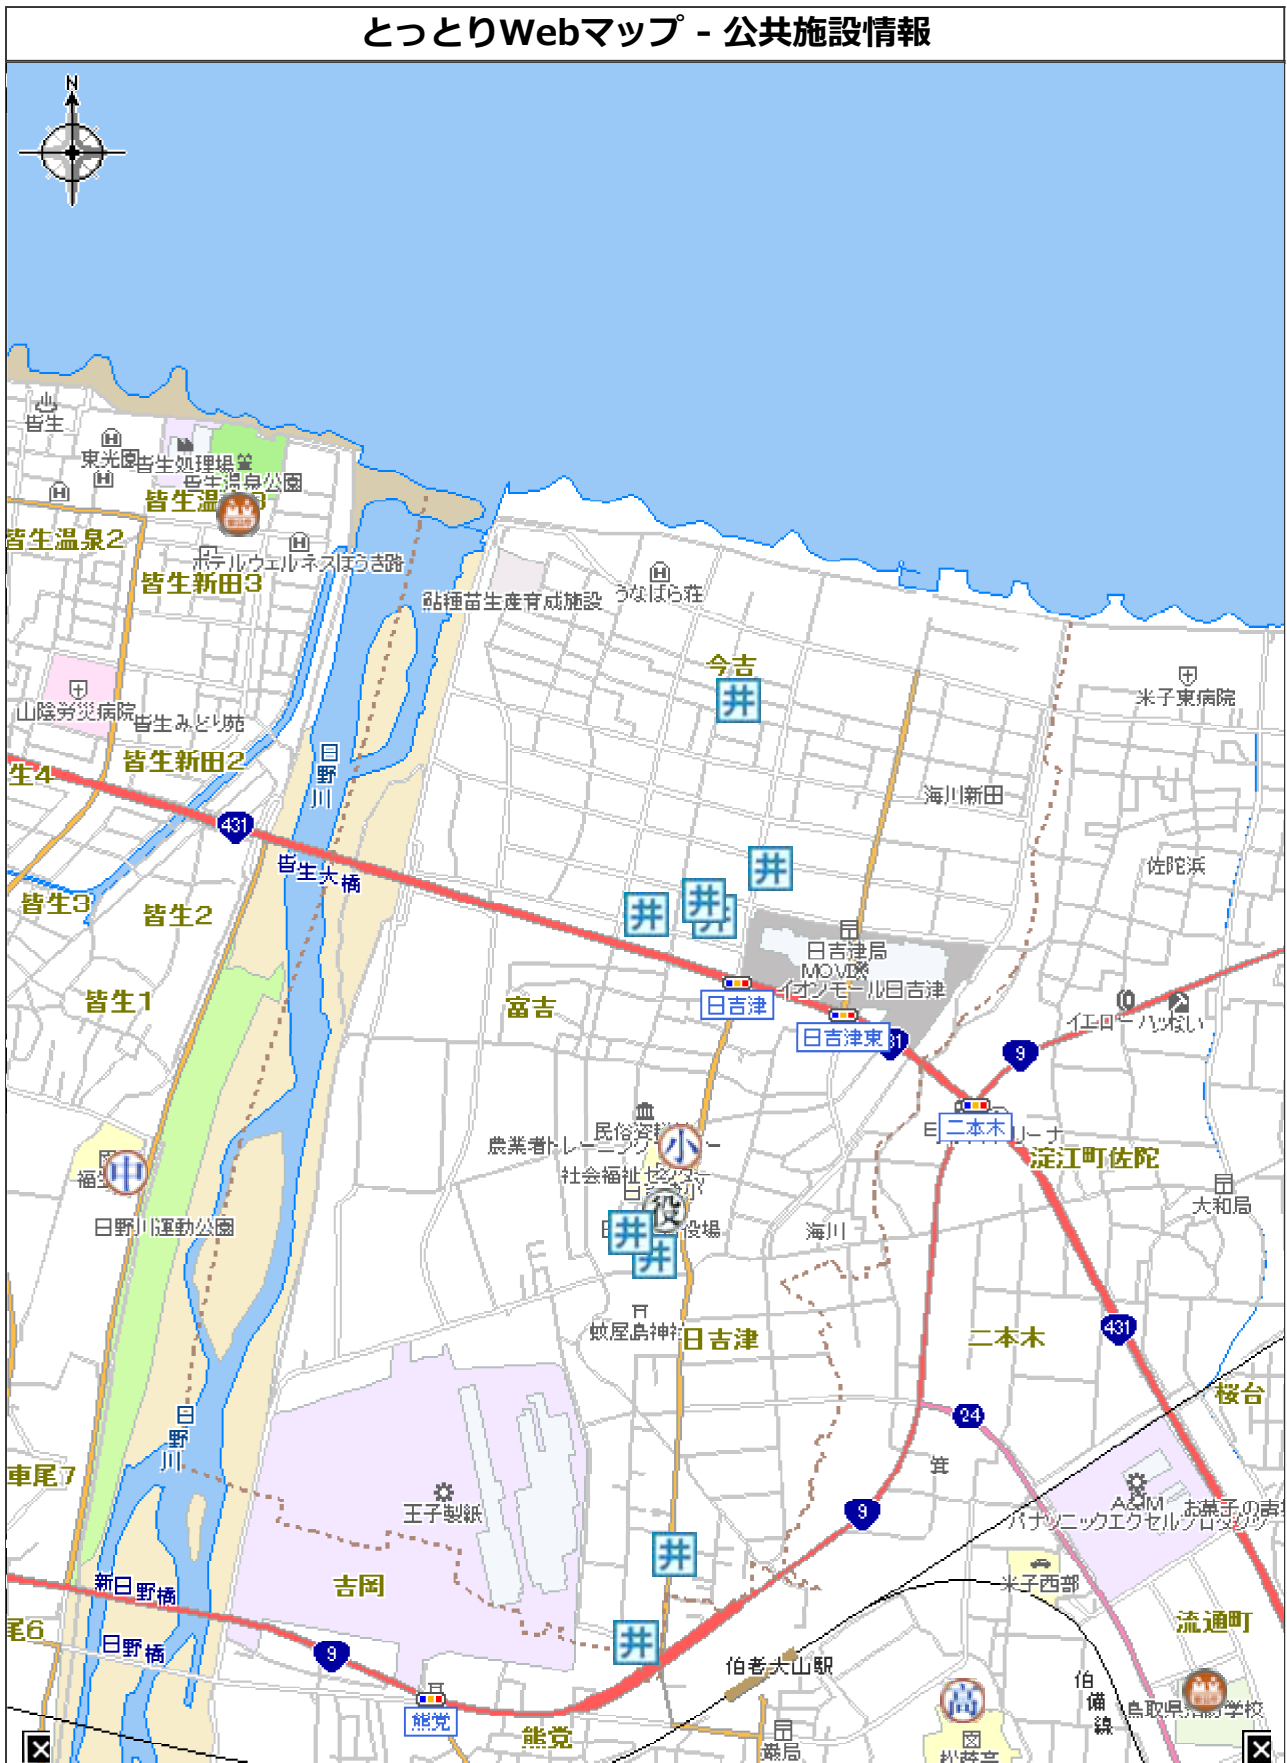

とっとりWebマップ - 公共施設情報

印刷日時：2020/06/08 12:17 最終更新日時：2020/03/25 11:37
 Copyright 2013 Pref tottori. All Rights Reserved.