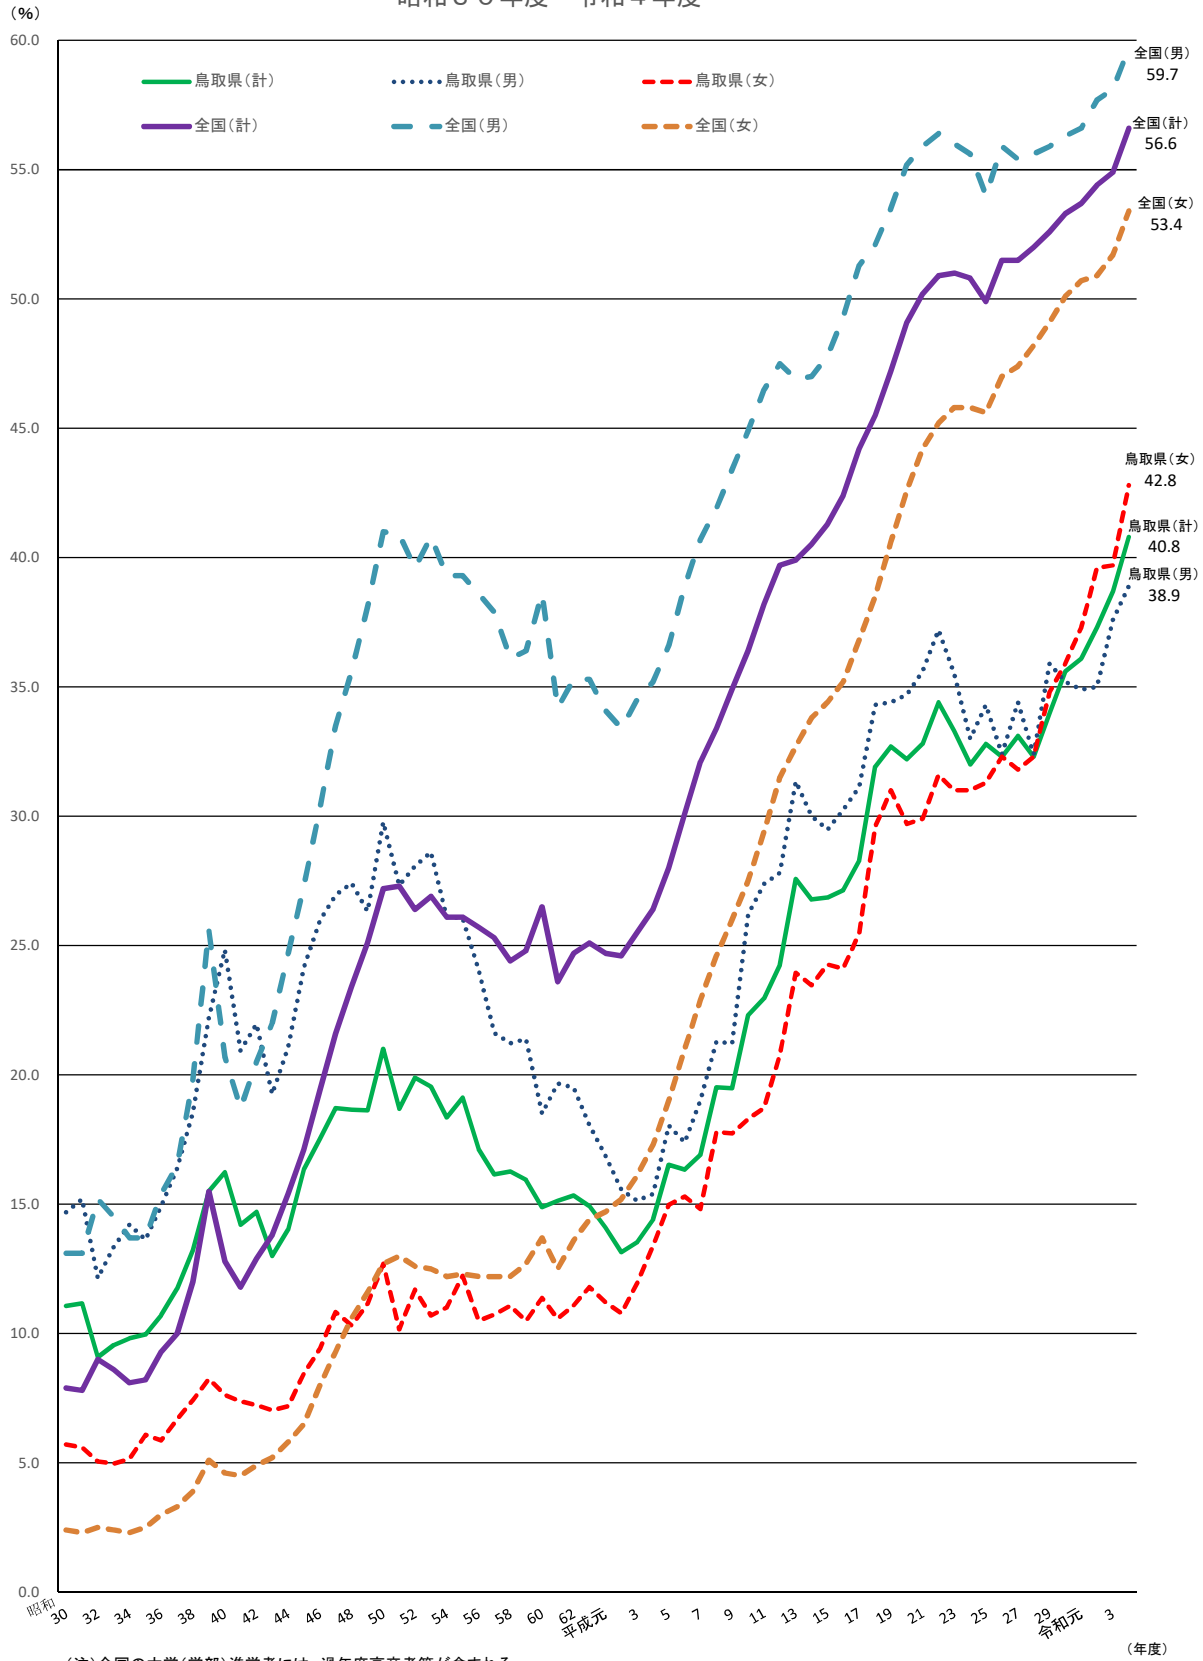

図5 大学（学部）への進学率の推移（鳥取県及び全国）
昭和30年度～令和4年度

(注)全国の大学(学部)進学者には、過年度高卒者等が含まれる