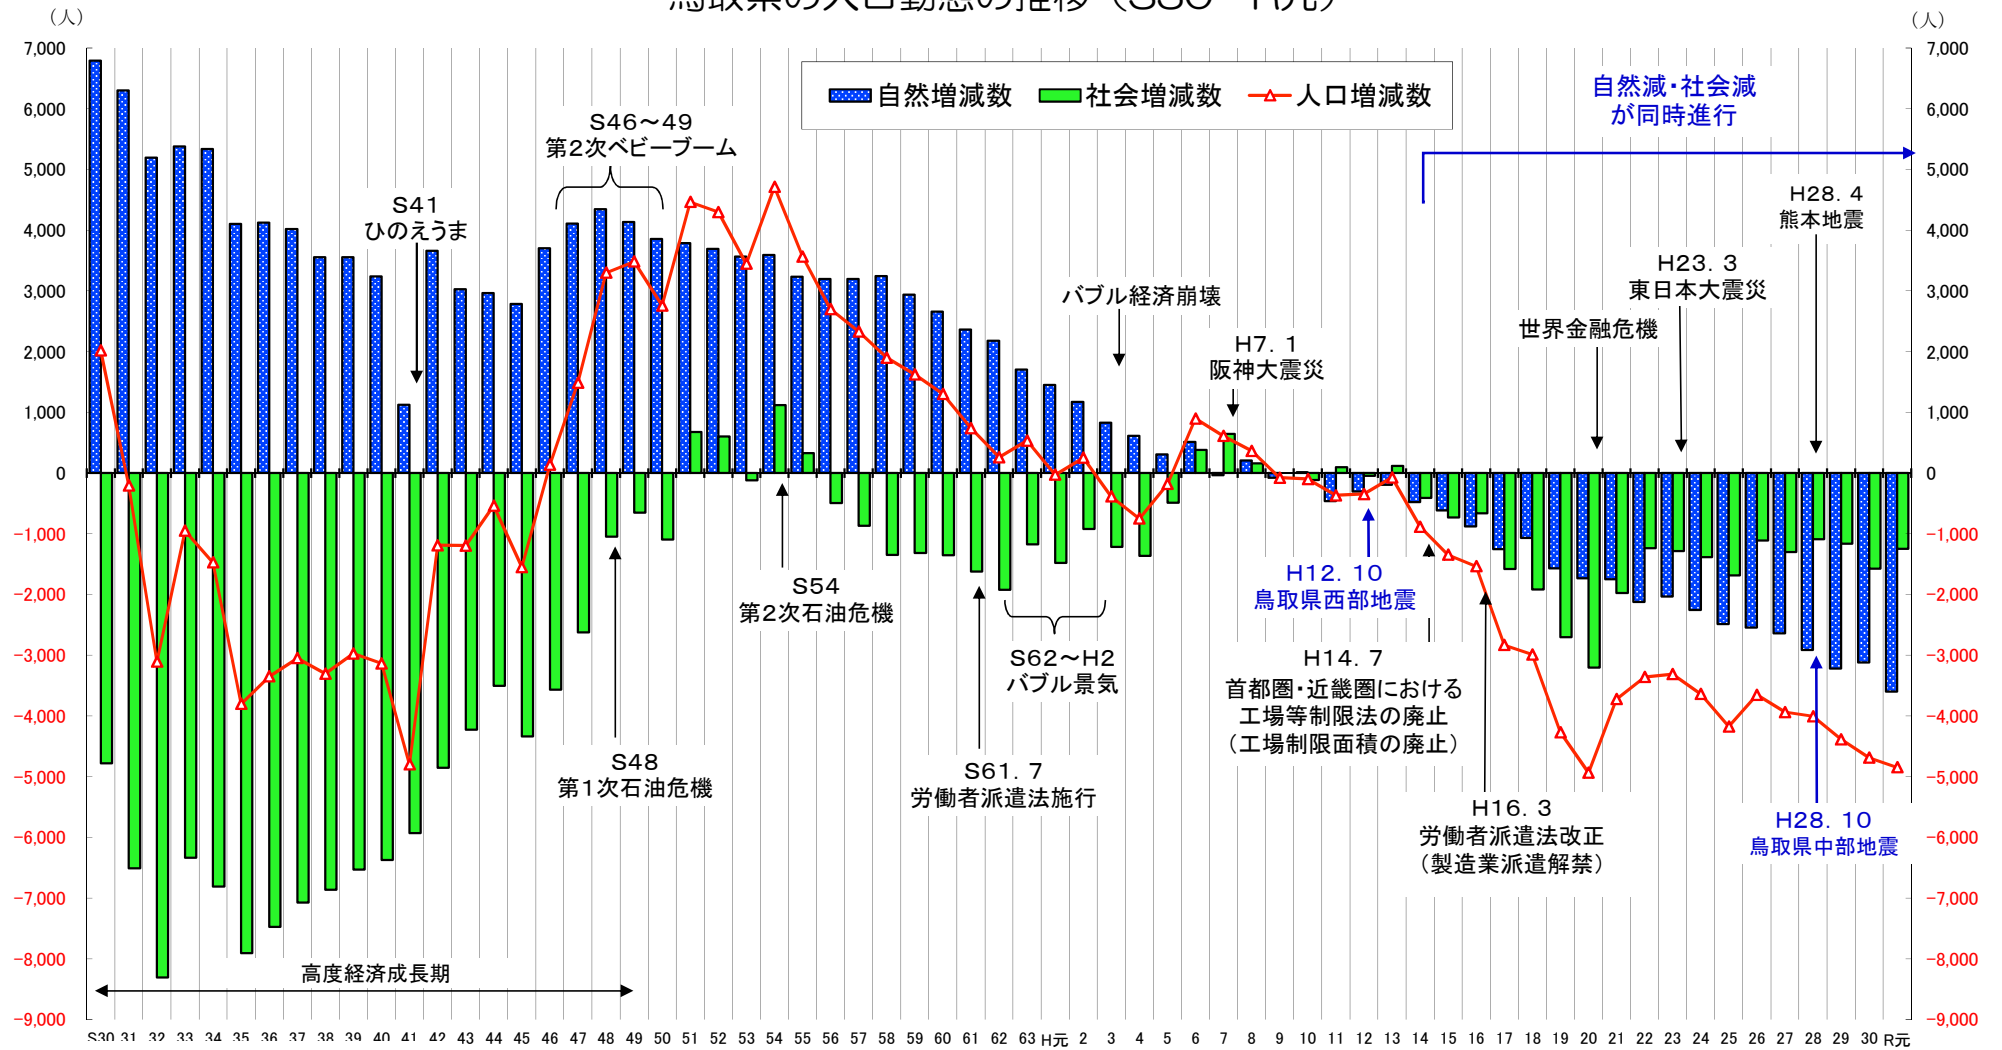

# 鳥取県の人口動態の推移 (S30~R元)

※グラフは、暦年 (1月~12月) の値