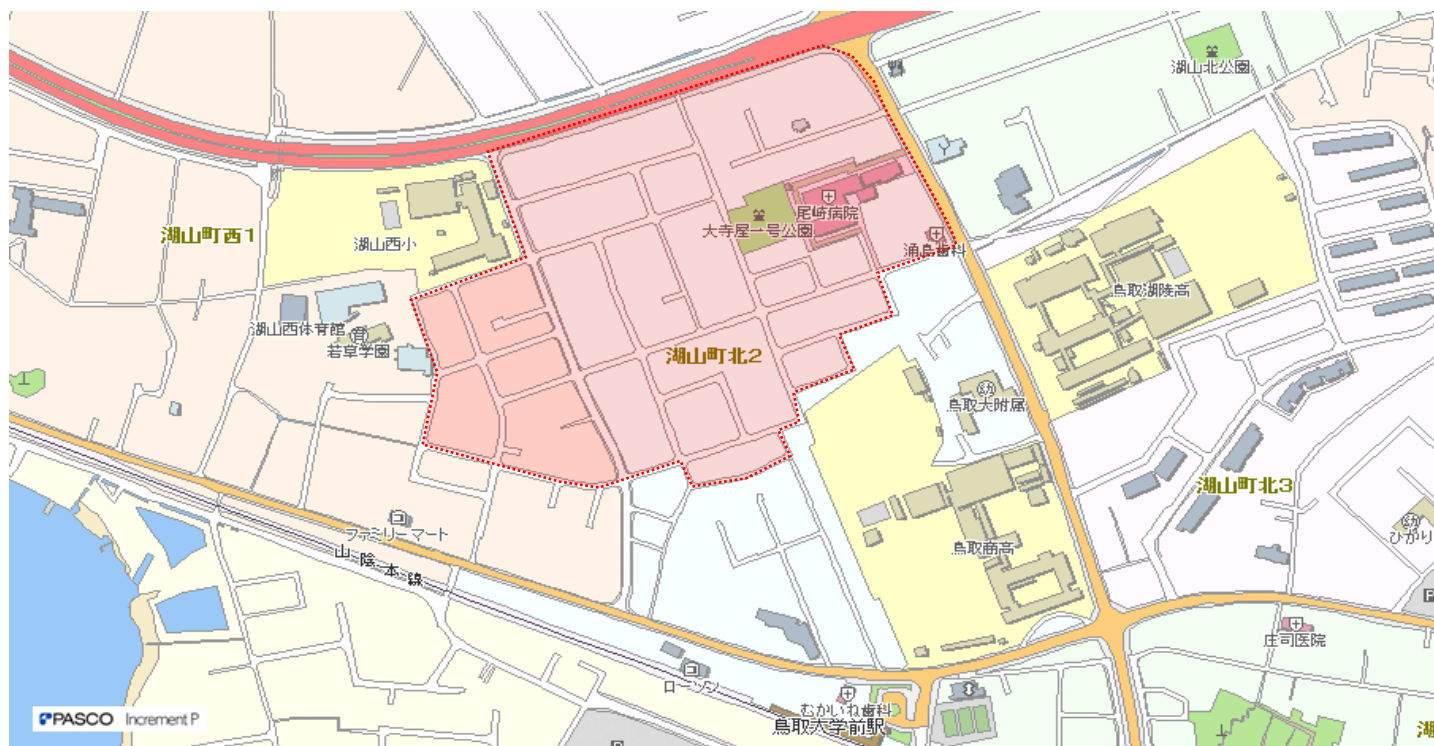

湖山西小学校エリア

とっとりWebマップ

・・・ ゾーン30エリア