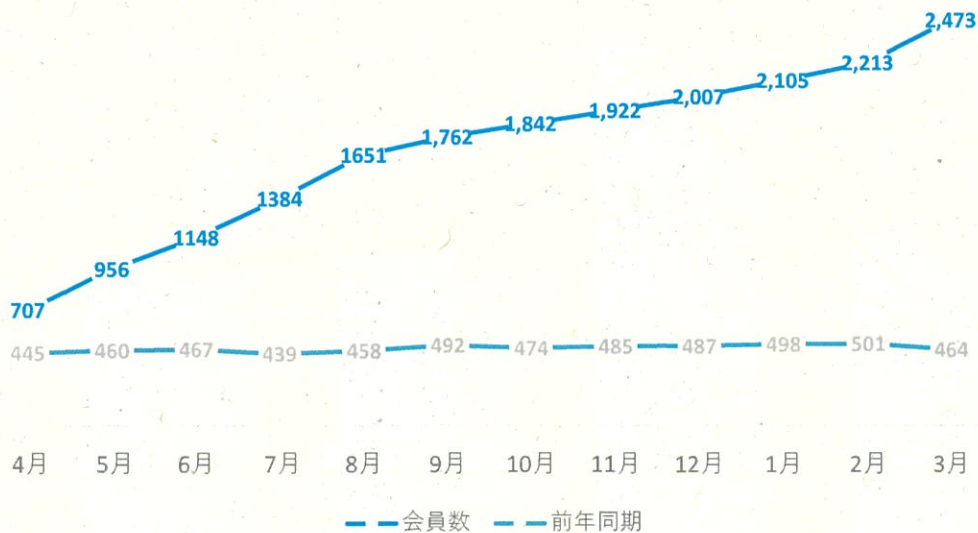

(3) 年パス会員数の推移

30周年記念による文化事業の拡充と謝恩キャンペーン（2,500→1,000円）の実施により、会員数は前年度末の464名からR8年3月末現在で2,473名へと大幅増となった。