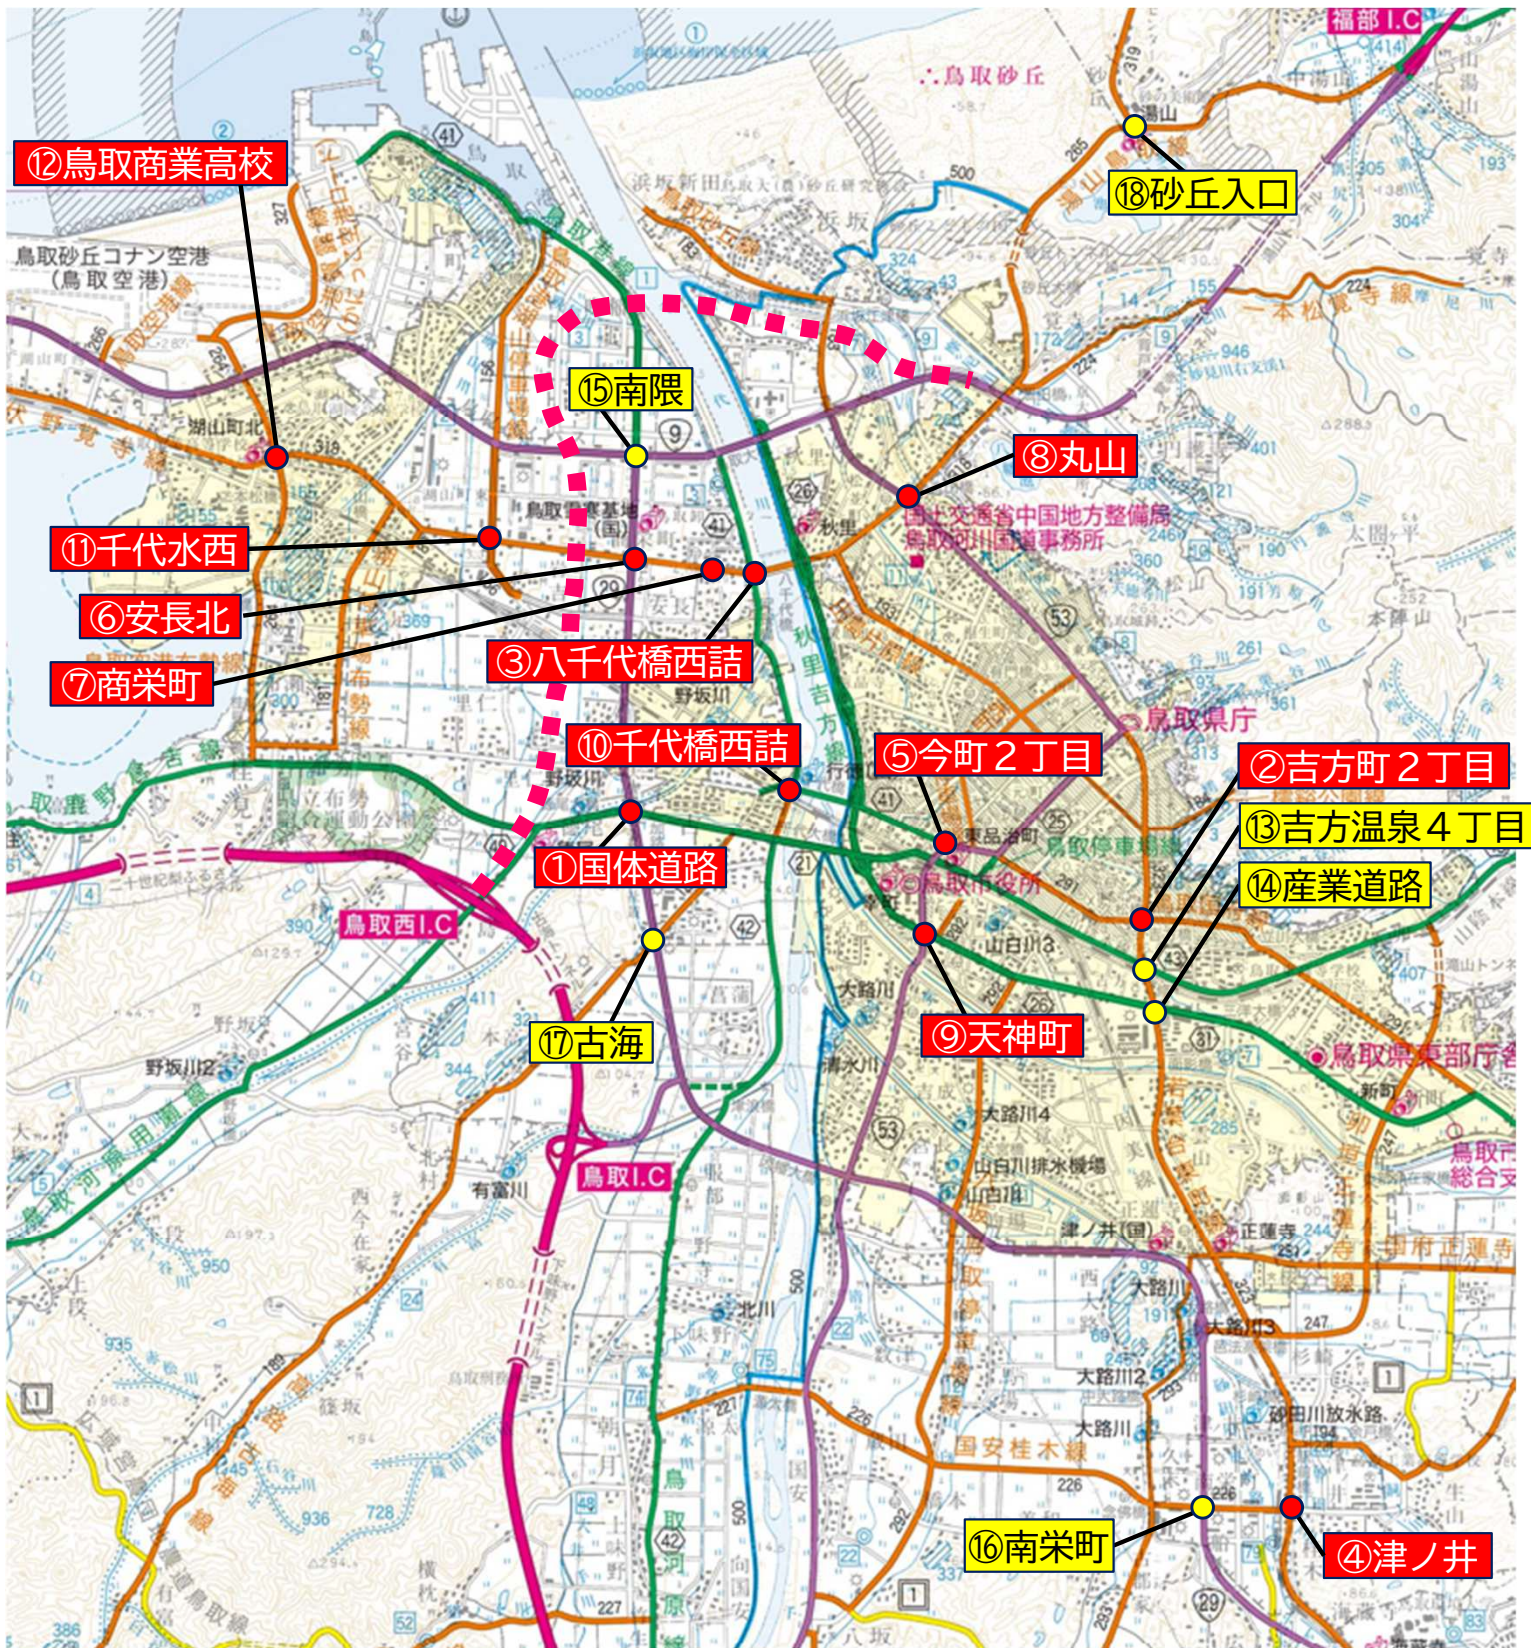

鳥取市内の主要渋滞箇所（令和7年時点）

※交差道路に県道を含む交差点のみを表示

○交差点名 交差する県道の混雑度が1.0以上の交差点

○交差点名 交差する県道の混雑度が1.0未満の交差点