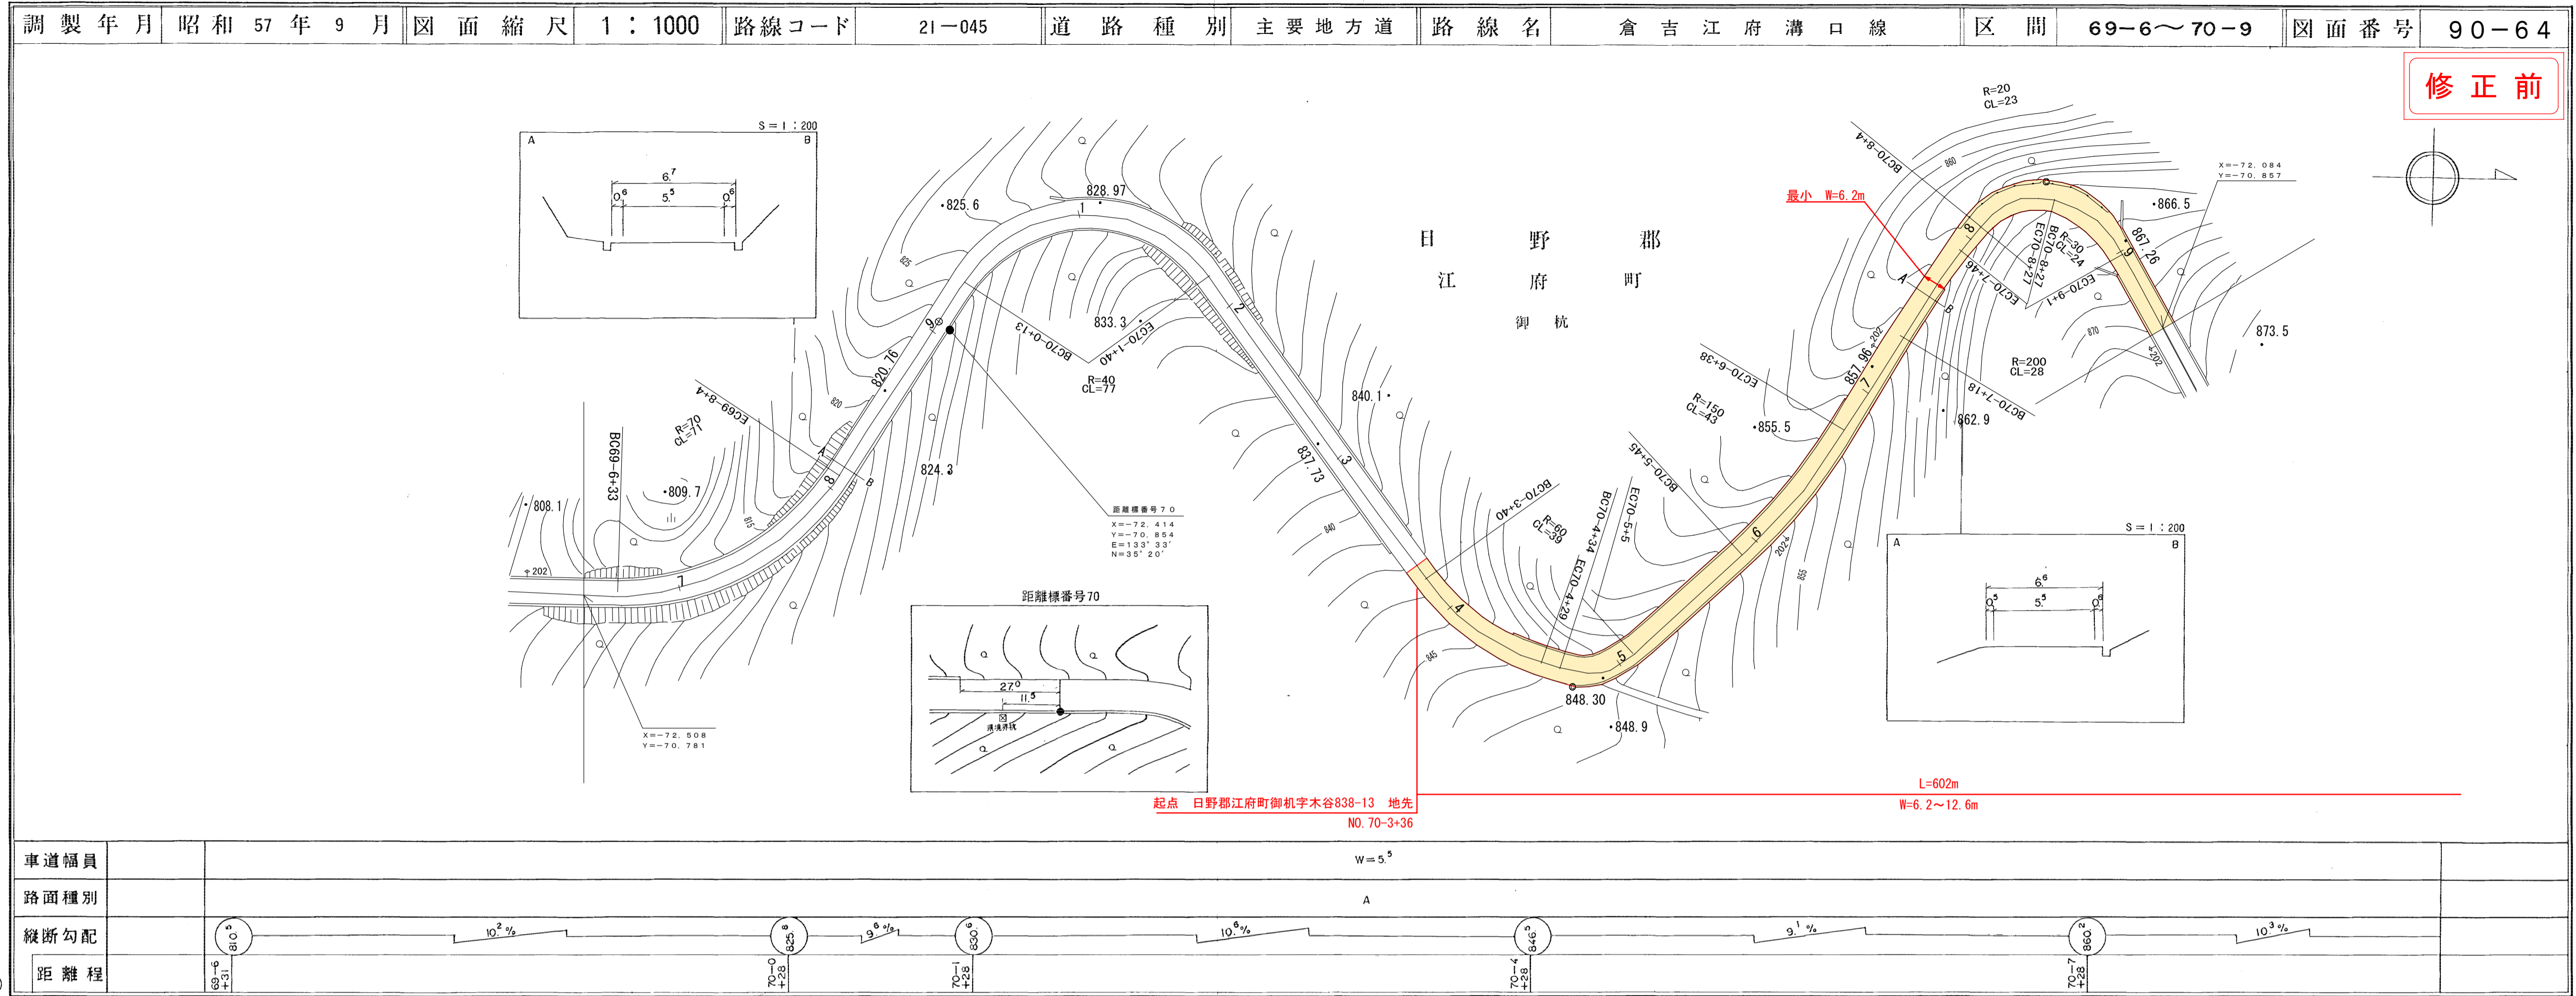

# 道路台帳平面図

鳥取県

番号	10
路線コード	21-045
路線種別	主要地方道
路線名	倉吉江府溝口線
図面番号	90-64

# 道路台帳平面図

鳥取県