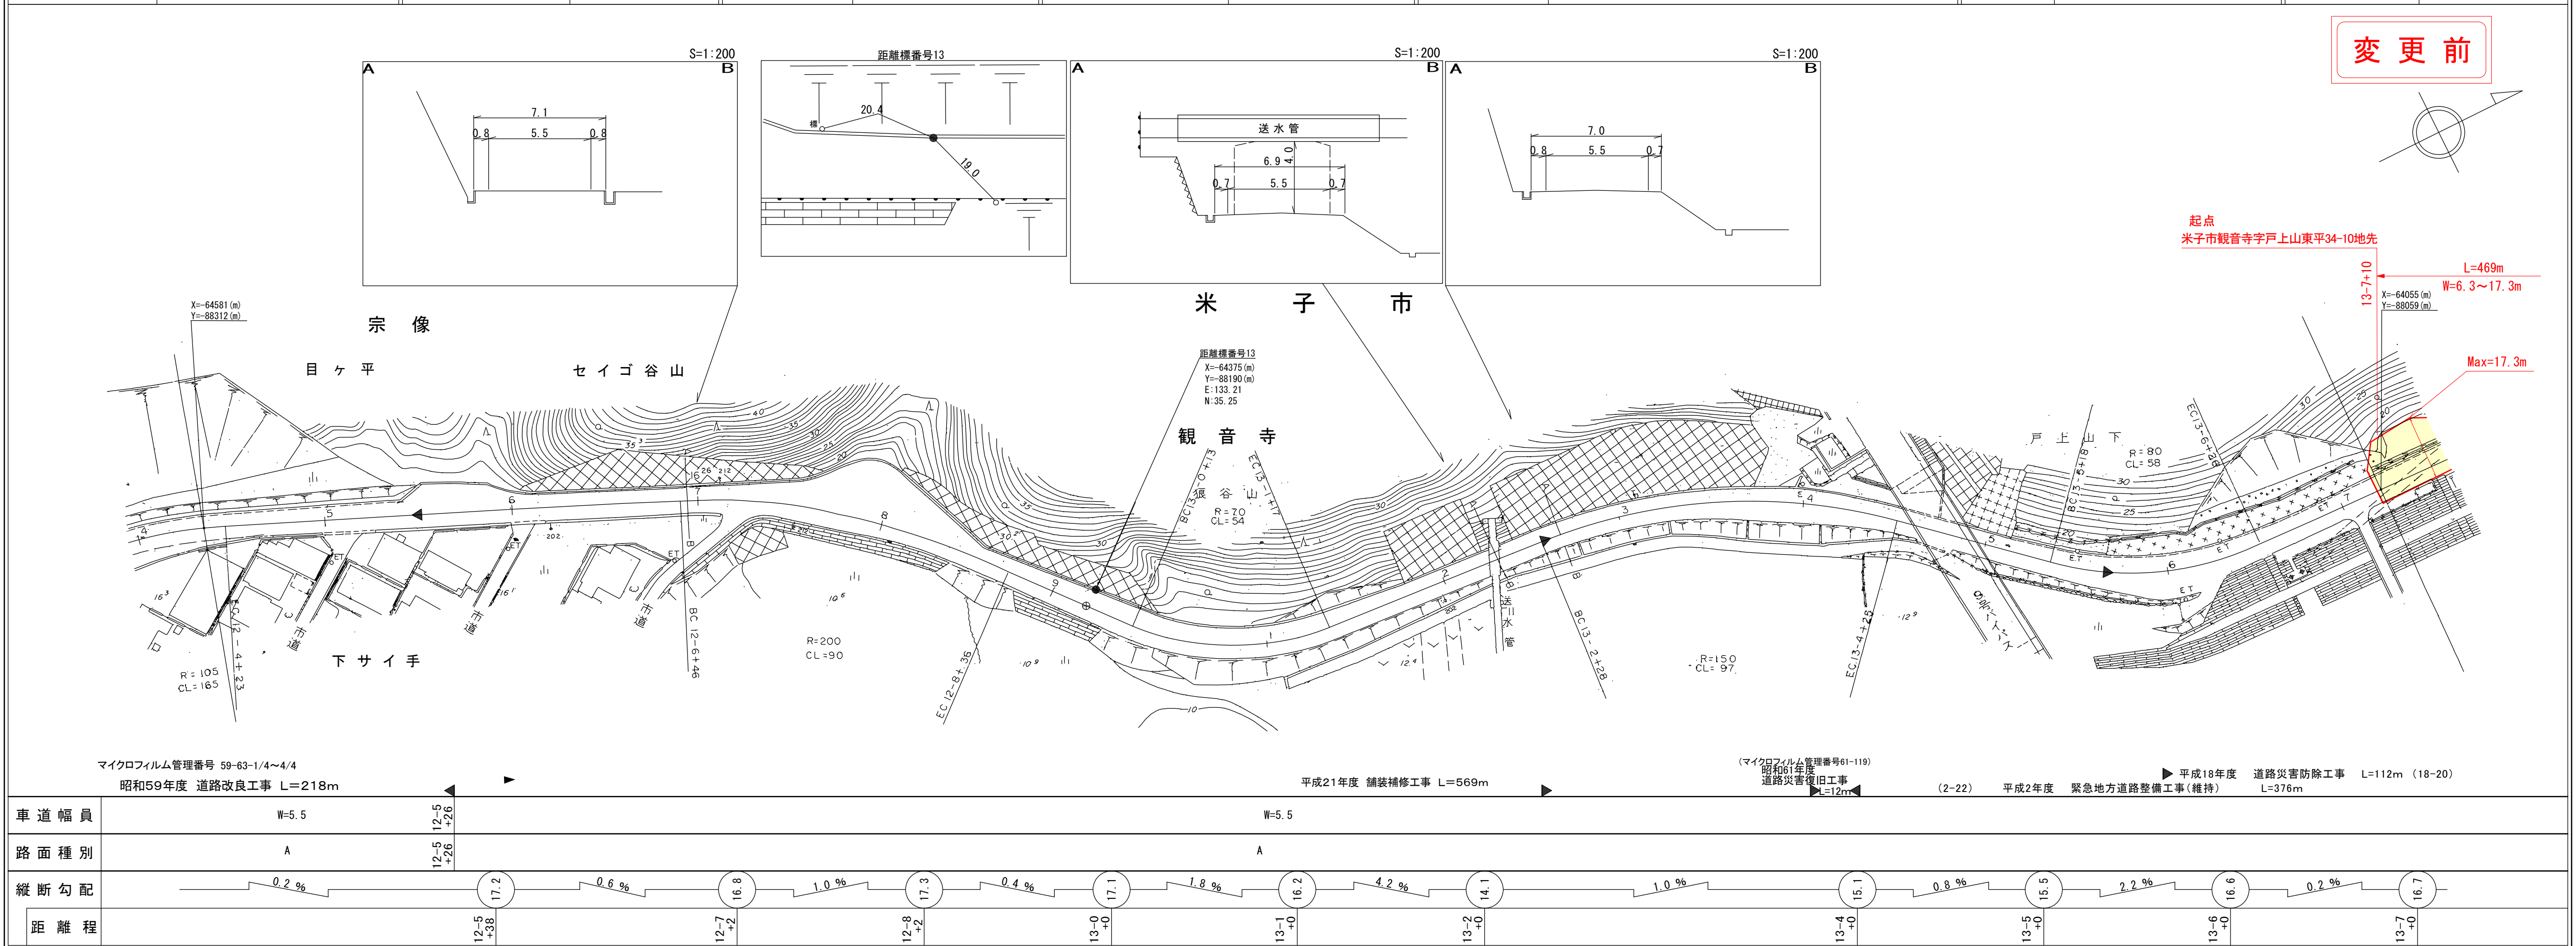

道 路 台 帳 平 面 図

鳥 取 県

調整年月 平成22年3月 | 図面縮尺 1:1000 | 路線コード 22-244 | 道路種別 一般県道 | 路線名 福成戸上米子線 | 区間 12-5 ~ 13-7 | 図面番号 15-12

アサヒコンサルタンツ株式会社