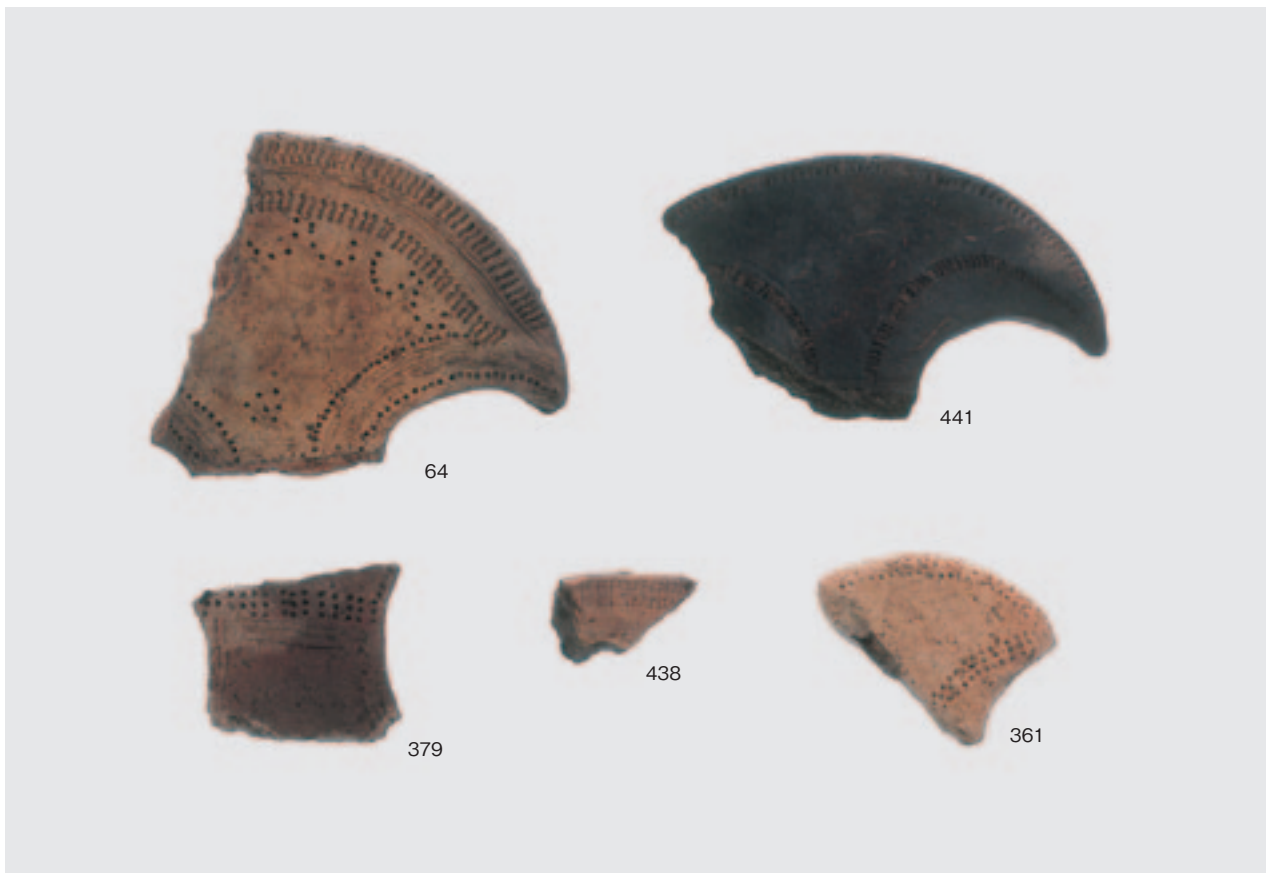

調査区完掘状況(上空から)

1 S K25出土遺物

2 殿河内定屋ノ前遺跡出土分銅形土製品