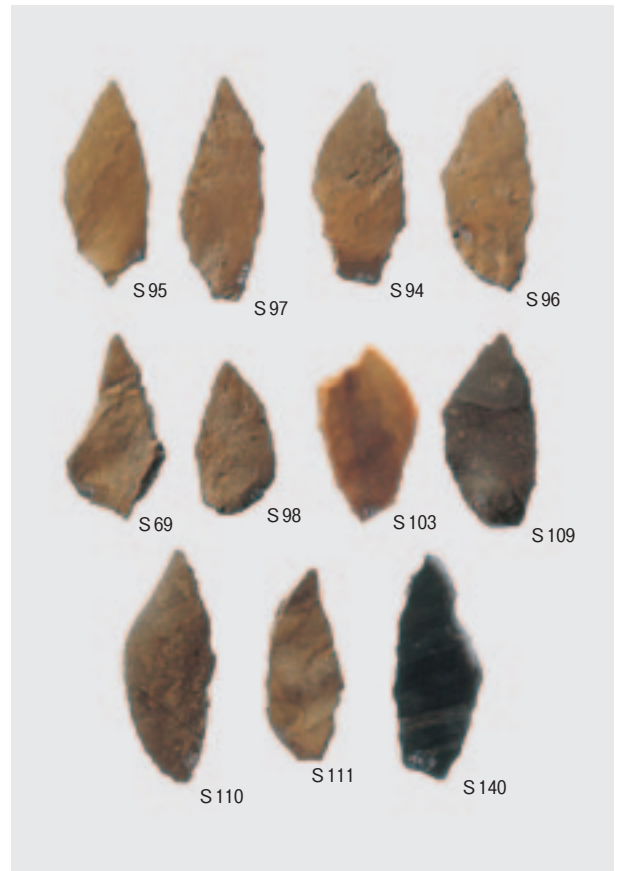

1 豊成叶林遺跡出土旧石器集合

2 豊成叶林遺跡出土ナイフ形石器集合(表)

3 豊成叶林遺跡出土ナイフ形石器集合(裏)

巻頭図版 2

1 豊成叶林遺跡・倉谷荒田遺跡遠景(北東から)

2 豊成叶林遺跡ブロック2粘土塊検出状況(西から)