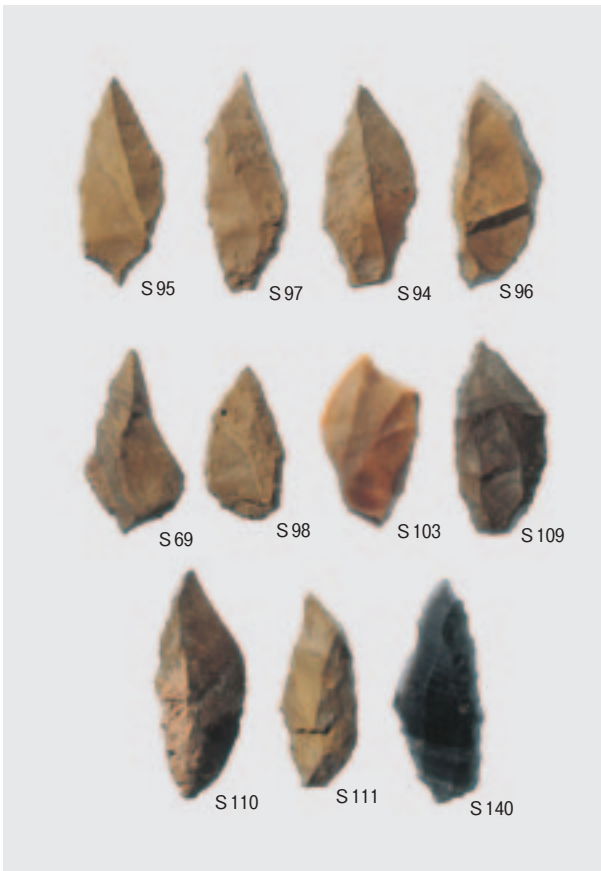

1 豊成叶林遺跡出土旧石器集合

2 豊成叶林遺跡出土ナイフ形石器集合(表)

3 豊成叶林遺跡出土ナイフ形石器集合(裏)

巻頭図版 2

1 豊成叶林遺跡・倉谷荒田遺跡遠景(北東から)

2 豊成叶林遺跡ブロック2粘土塊検出状況(西から)