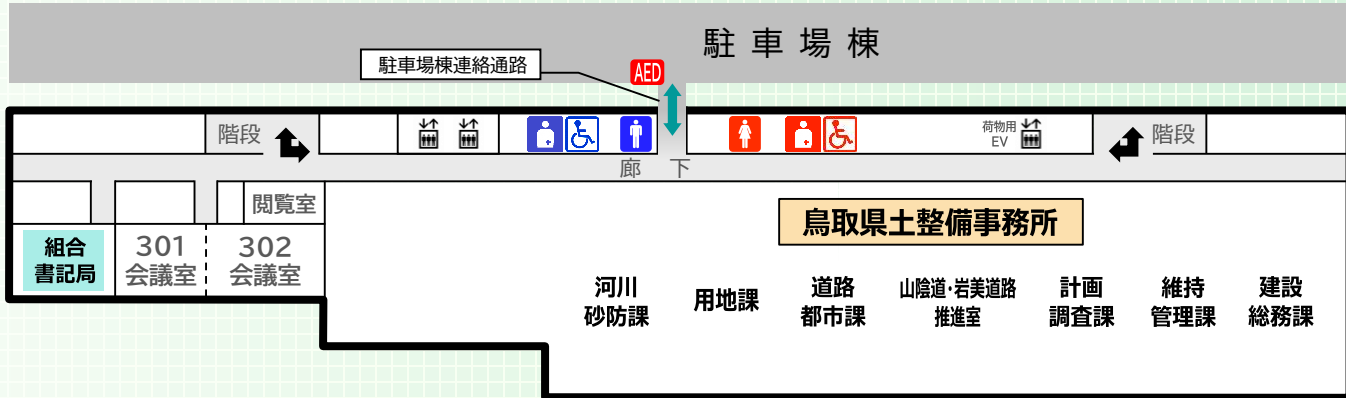

鳥取県東部庁舎 建物案内図

5F

駐車場棟

4F

駐車場棟

3F

駐車場棟

2F

1F

県道（産業道路側）

かんろ保育園側