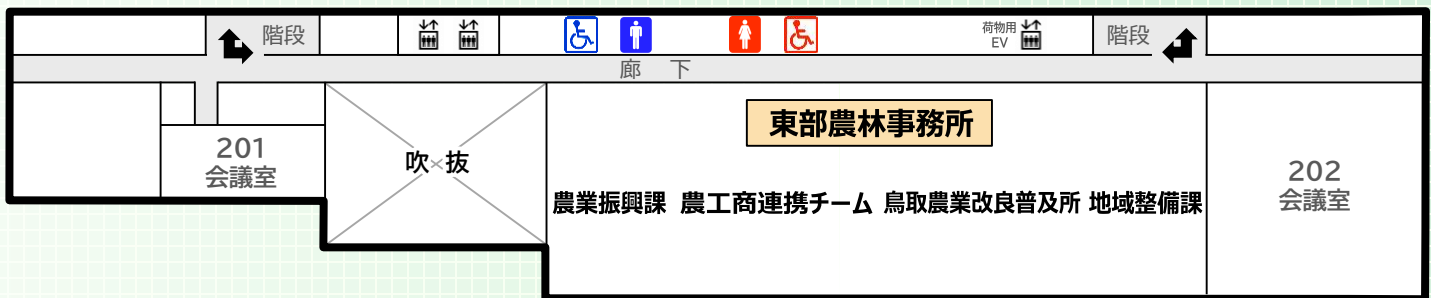

鳥取県東部庁舎 建物案内図

5F

駐車場棟

4F

駐車場棟

3F

駐車場棟

2F

1F

県道（産業道路側）

かんろ保育園側