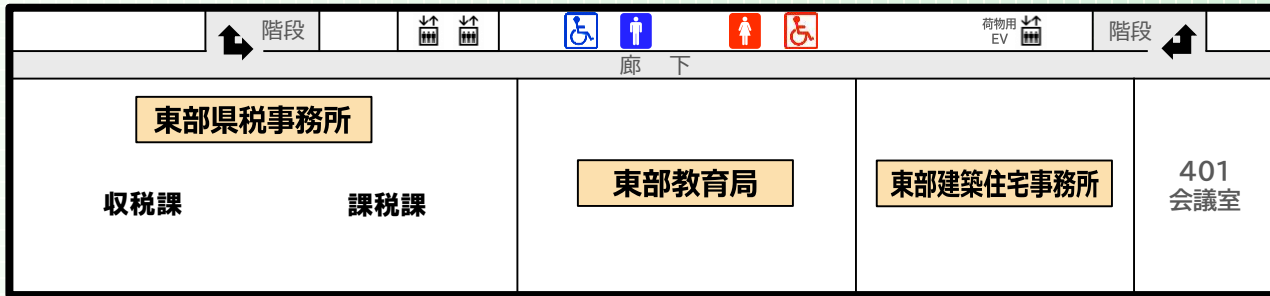

鳥取県東部庁舎 建物案内図

5F

駐車場棟

4F

駐車場棟

3F

駐車場棟

2F