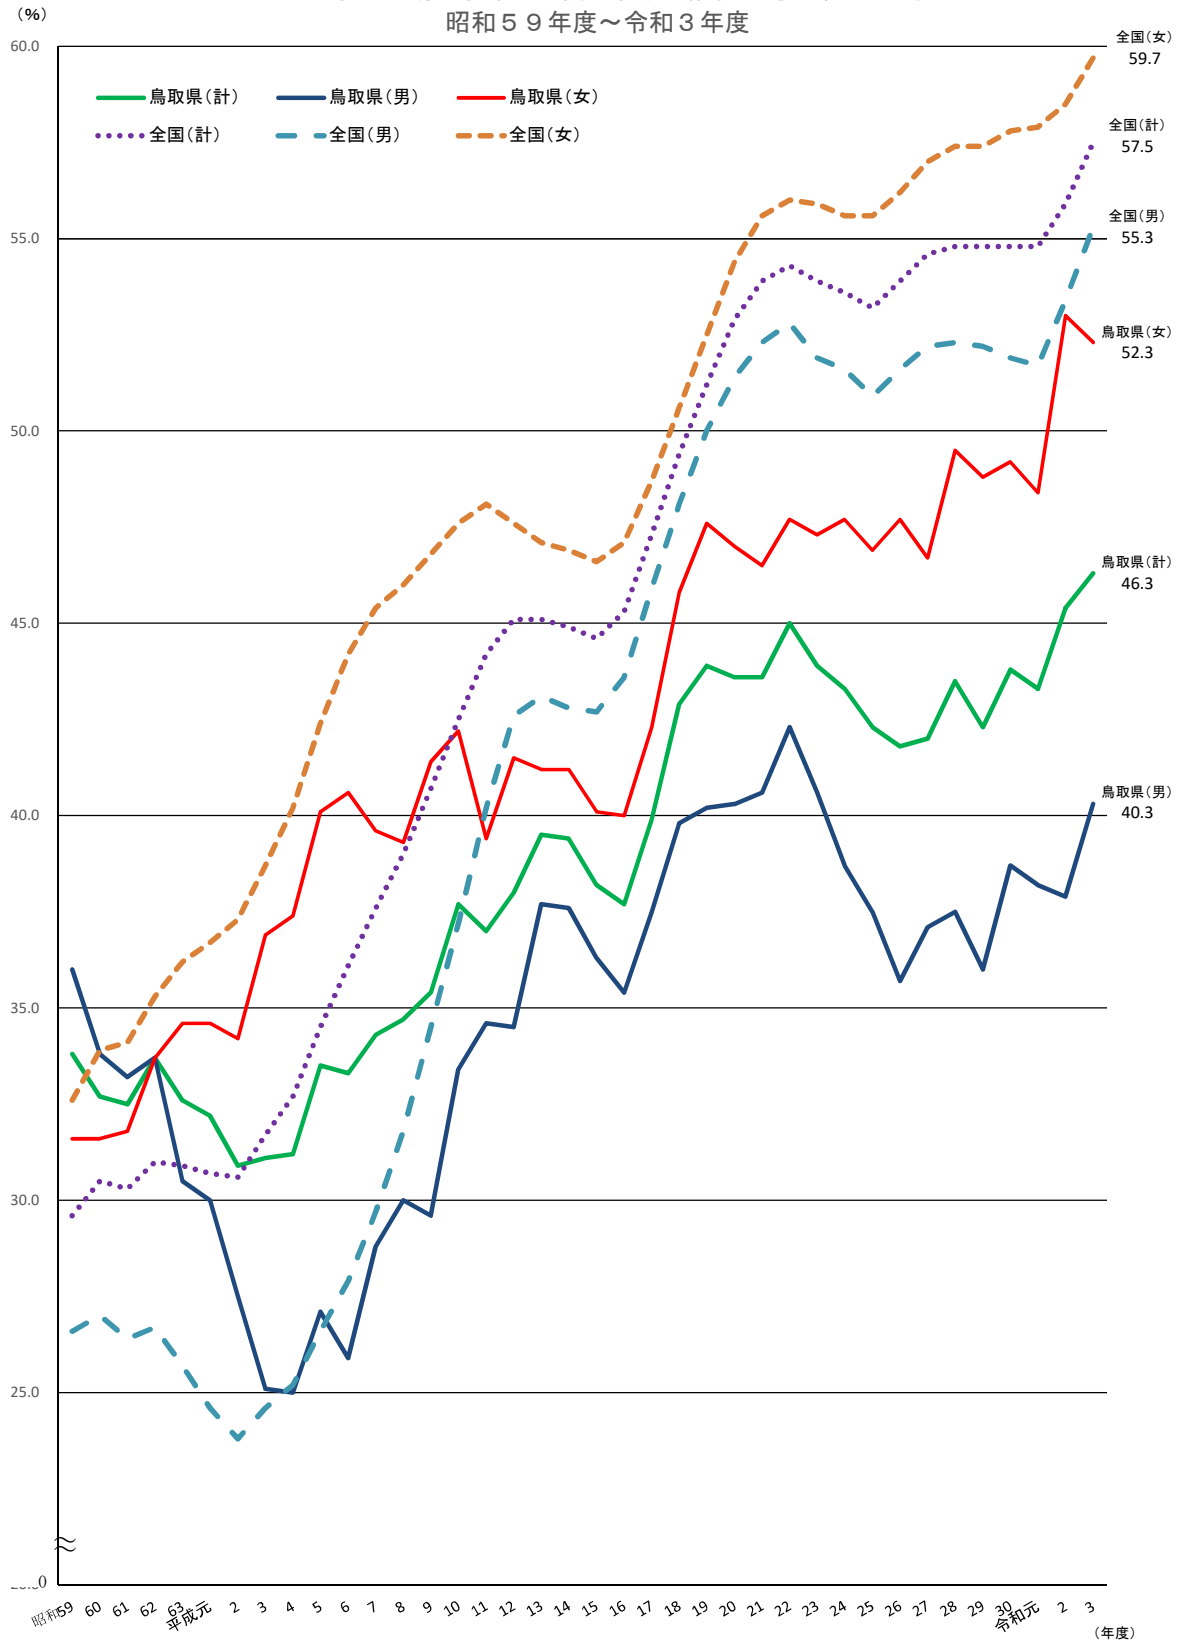

図4 大学・短期大学等の現役進学率の推移（鳥取県及び全国）
昭和59年度～令和3年度

(注) 大学・短期大学等の進学者には、大学(学部)、短期大学(本科)、大学・短期大学(通信、別科)、高等学校(専攻科)、特別支援学校高等部(専攻科)の進学者が含まれる