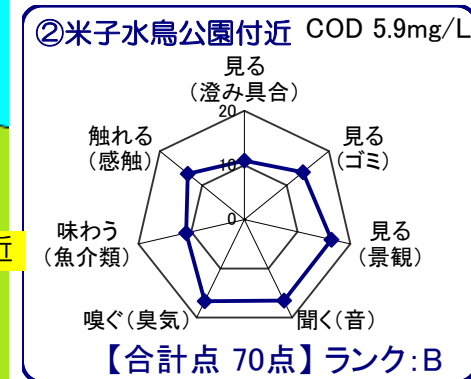

中海湖沼環境モニター調査結果(平成23年10月～平成24年9月)

■五感による湖沼環境ランク表

合計点数	ランク	評価内容
80点以上	A	おおむね良好で親しみやすい環境にあると感じられる。
50点～79点	B	やや気になる面があるが、ますます良好な環境であると感じられる。
49点以下	C	快適さに欠け、親みにくい環境にあると感じられる。

※グラフは各指標を20点満点に換算して表示しています。