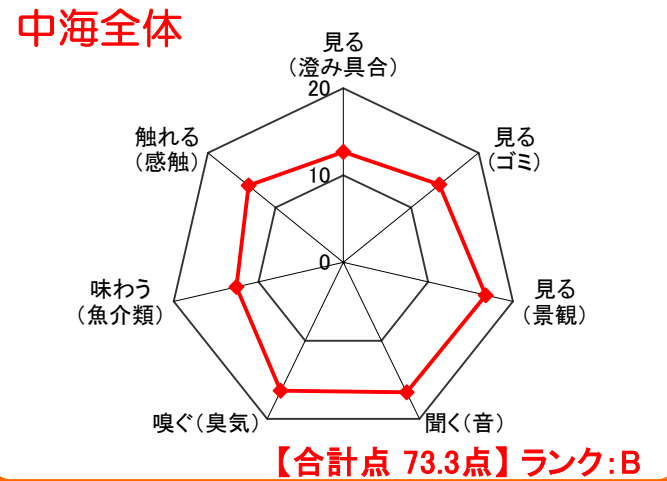

中海湖沼環境モニター調査結果(平成23年10月～平成24年9月)

■五感による湖沼環境ランク表

合計点数	ランク	評価内容
80点以上	A	おおむね良好で親しみやすい環境にあると感じられる。
50点～79点	B	やや気になる面があるが、ますます良好な環境であると感じられる。
49点以下	C	快適さに欠け、親みにくい環境にあると感じられる。

※グラフは各指標を20点満点に換算して表示しています。