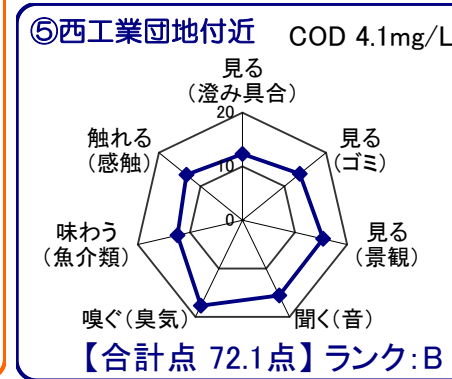

中海湖沼環境モニター調査結果(平成23年10月～平成24年9月)

■五感による湖沼環境ランク表

合計点数	ランク	評価内容
80点以上	A	おおむね良好で親しみやすい環境にあると感じられる。
50点～79点	B	やや気になる面があるが、ますます良好な環境であると感じられる。
49点以下	C	快適さに欠け、親みにくい環境にあると感じられる。

※グラフは各指標を20点満点に換算して表示しています。