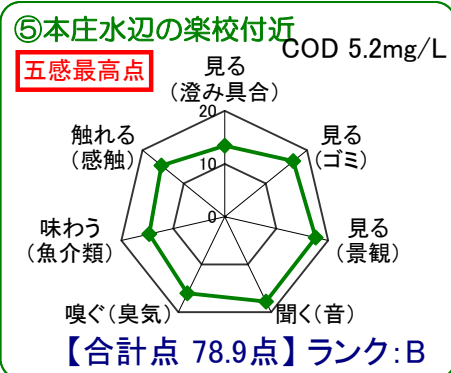

中海湖沼環境モニター調査結果(平成23年10月～平成24年9月)

■五感による湖沼環境ランク表

合計点数	ランク	評価内容
80点以上	A	おおむね良好で親しみやすい環境にあると感じられる。
50点～79点	B	やや気になる面があるが、ますます良好な環境であると感じられる。
49点以下	C	快適さに欠け、親みにくい環境にあると感じられる。

※グラフは各指標を20点満点に換算して表示しています。