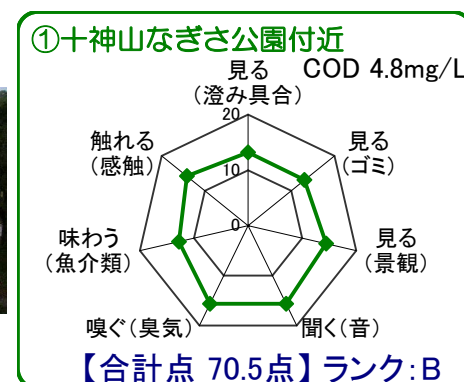

中海湖沼環境モニター調査結果(平成23年10月～平成24年9月)

■五感による湖沼環境ランク表

合計点数	ランク	評価内容
80点以上	A	おおむね良好で親しみやすい環境にあると感じられる。
50点～79点	B	やや気になる面があるが、ますます良好な環境であると感じられる。
49点以下	C	快適さに欠け、親みにくい環境にあると感じられる。

※グラフは各指標を20点満点に換算して表示しています。