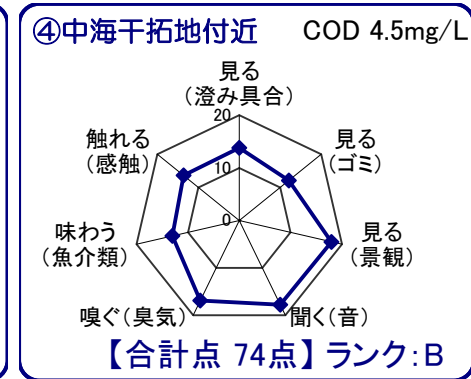

中海湖沼環境モニター調査結果(平成23年10月～平成24年9月)

■五感による湖沼環境ランク表

合計点数	ランク	評価内容
80点以上	A	おおむね良好で親しみやすい環境にあると感じられる。
50点～79点	B	やや気になる面があるが、ますます良好な環境であると感じられる。
49点以下	C	快適さに欠け、親みにくい環境にあると感じられる。

※グラフは各指標を20点満点に換算して表示しています。