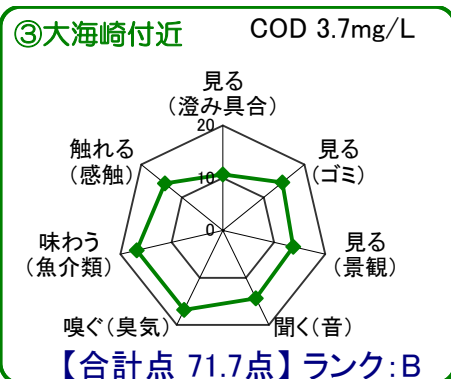

中海湖沼環境モニター調査結果(平成23年10月～平成24年9月)

■五感による湖沼環境ランク表

合計点数	ランク	評価内容
80点以上	A	おおむね良好で親しみやすい環境にあると感じられる。
50点～79点	B	やや気になる面があるが、ますます良好な環境であると感じられる。
49点以下	C	快適さに欠け、親みにくい環境にあると感じられる。

※グラフは各指標を20点満点に換算して表示しています。