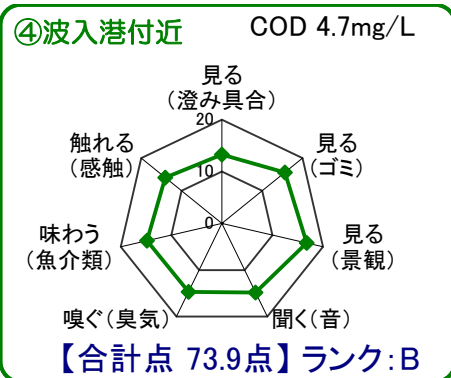

中海湖沼環境モニター調査結果(平成23年10月～平成24年9月)

■五感による湖沼環境ランク表

合計点数	ランク	評価内容
80点以上	A	おおむね良好で親しみやすい環境にあると感じられる。
50点～79点	B	やや気になる面があるが、ますます良好な環境であると感じられる。
49点以下	C	快適さに欠け、親みにくい環境にあると感じられる。

※グラフは各指標を20点満点に換算して表示しています。