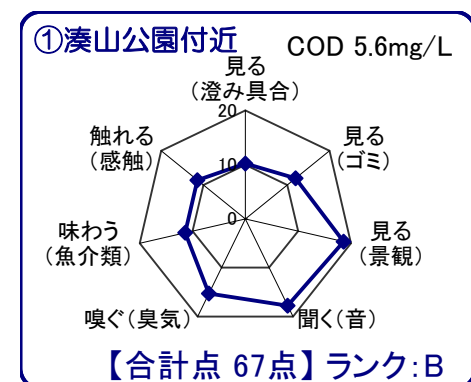

中海湖沼環境モニター調査結果(平成23年10月～平成24年9月)

■五感による湖沼環境ランク表

合計点数	ランク	評価内容
80点以上	A	おおむね良好で親しみやすい環境にあると感じられる。
50点～79点	B	やや気になる面があるが、ますます良好な環境であると感じられる。
49点以下	C	快適さに欠け、親みにくい環境にあると感じられる。

※グラフは各指標を20点満点に換算して表示しています。