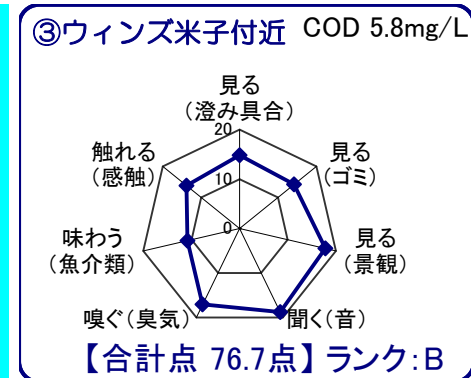

中海湖沼環境モニター調査結果(平成23年10月～平成24年9月)

■五感による湖沼環境ランク表

合計点数	ランク	評価内容
80点以上	A	おおむね良好で親しみやすい環境にあると感じられる。
50点～79点	B	やや気になる面があるが、ますます良好な環境であると感じられる。
49点以下	C	快適さに欠け、親みにくい環境にあると感じられる。

※グラフは各指標を20点満点に換算して表示しています。