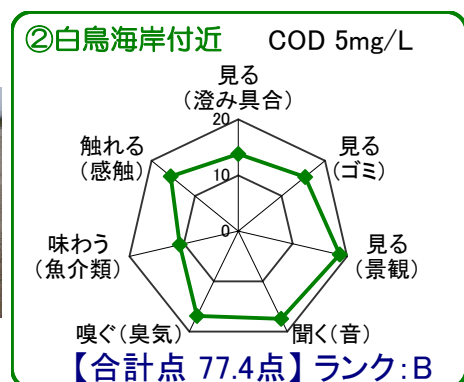

中海湖沼環境モニター調査結果(平成23年10月～平成24年9月)

■五感による湖沼環境ランク表

合計点数	ランク	評価内容
80点以上	A	おおむね良好で親しみやすい環境にあると感じられる。
50点～79点	B	やや気になる面があるが、ますます良好な環境であると感じられる。
49点以下	C	快適さに欠け、親みにくい環境にあると感じられる。

※グラフは各指標を20点満点に換算して表示しています。