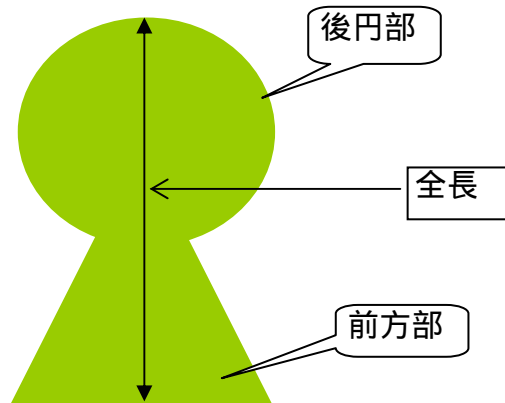

八頭郡の前方後円墳の大きさをくらべ

時代	全長	郡家町		河原町		船岡町	八東町	若桜町	用瀬町	智頭町	佐治村
		古墳の名前	全長	古墳の名前	全長						
古墳	100m級										
	90m級										
	80m級										
	70m級										
	60m級										
時	50m級			中井1号墳(中井)	5.5m						
	40m級			獄1号墳(曳田)	5.0m						
	30m級	寺山古墳(郡家)	3.8m								
		宮谷1号墳(宮谷)	3.2m								
				郷原7号墳(郷原)	3.1m						
代	20m級	山路1号墳	2.7m	天秤山古墳(谷一ツ木)	2.8m						
		山路3号墳	2.0m								
	10m級										