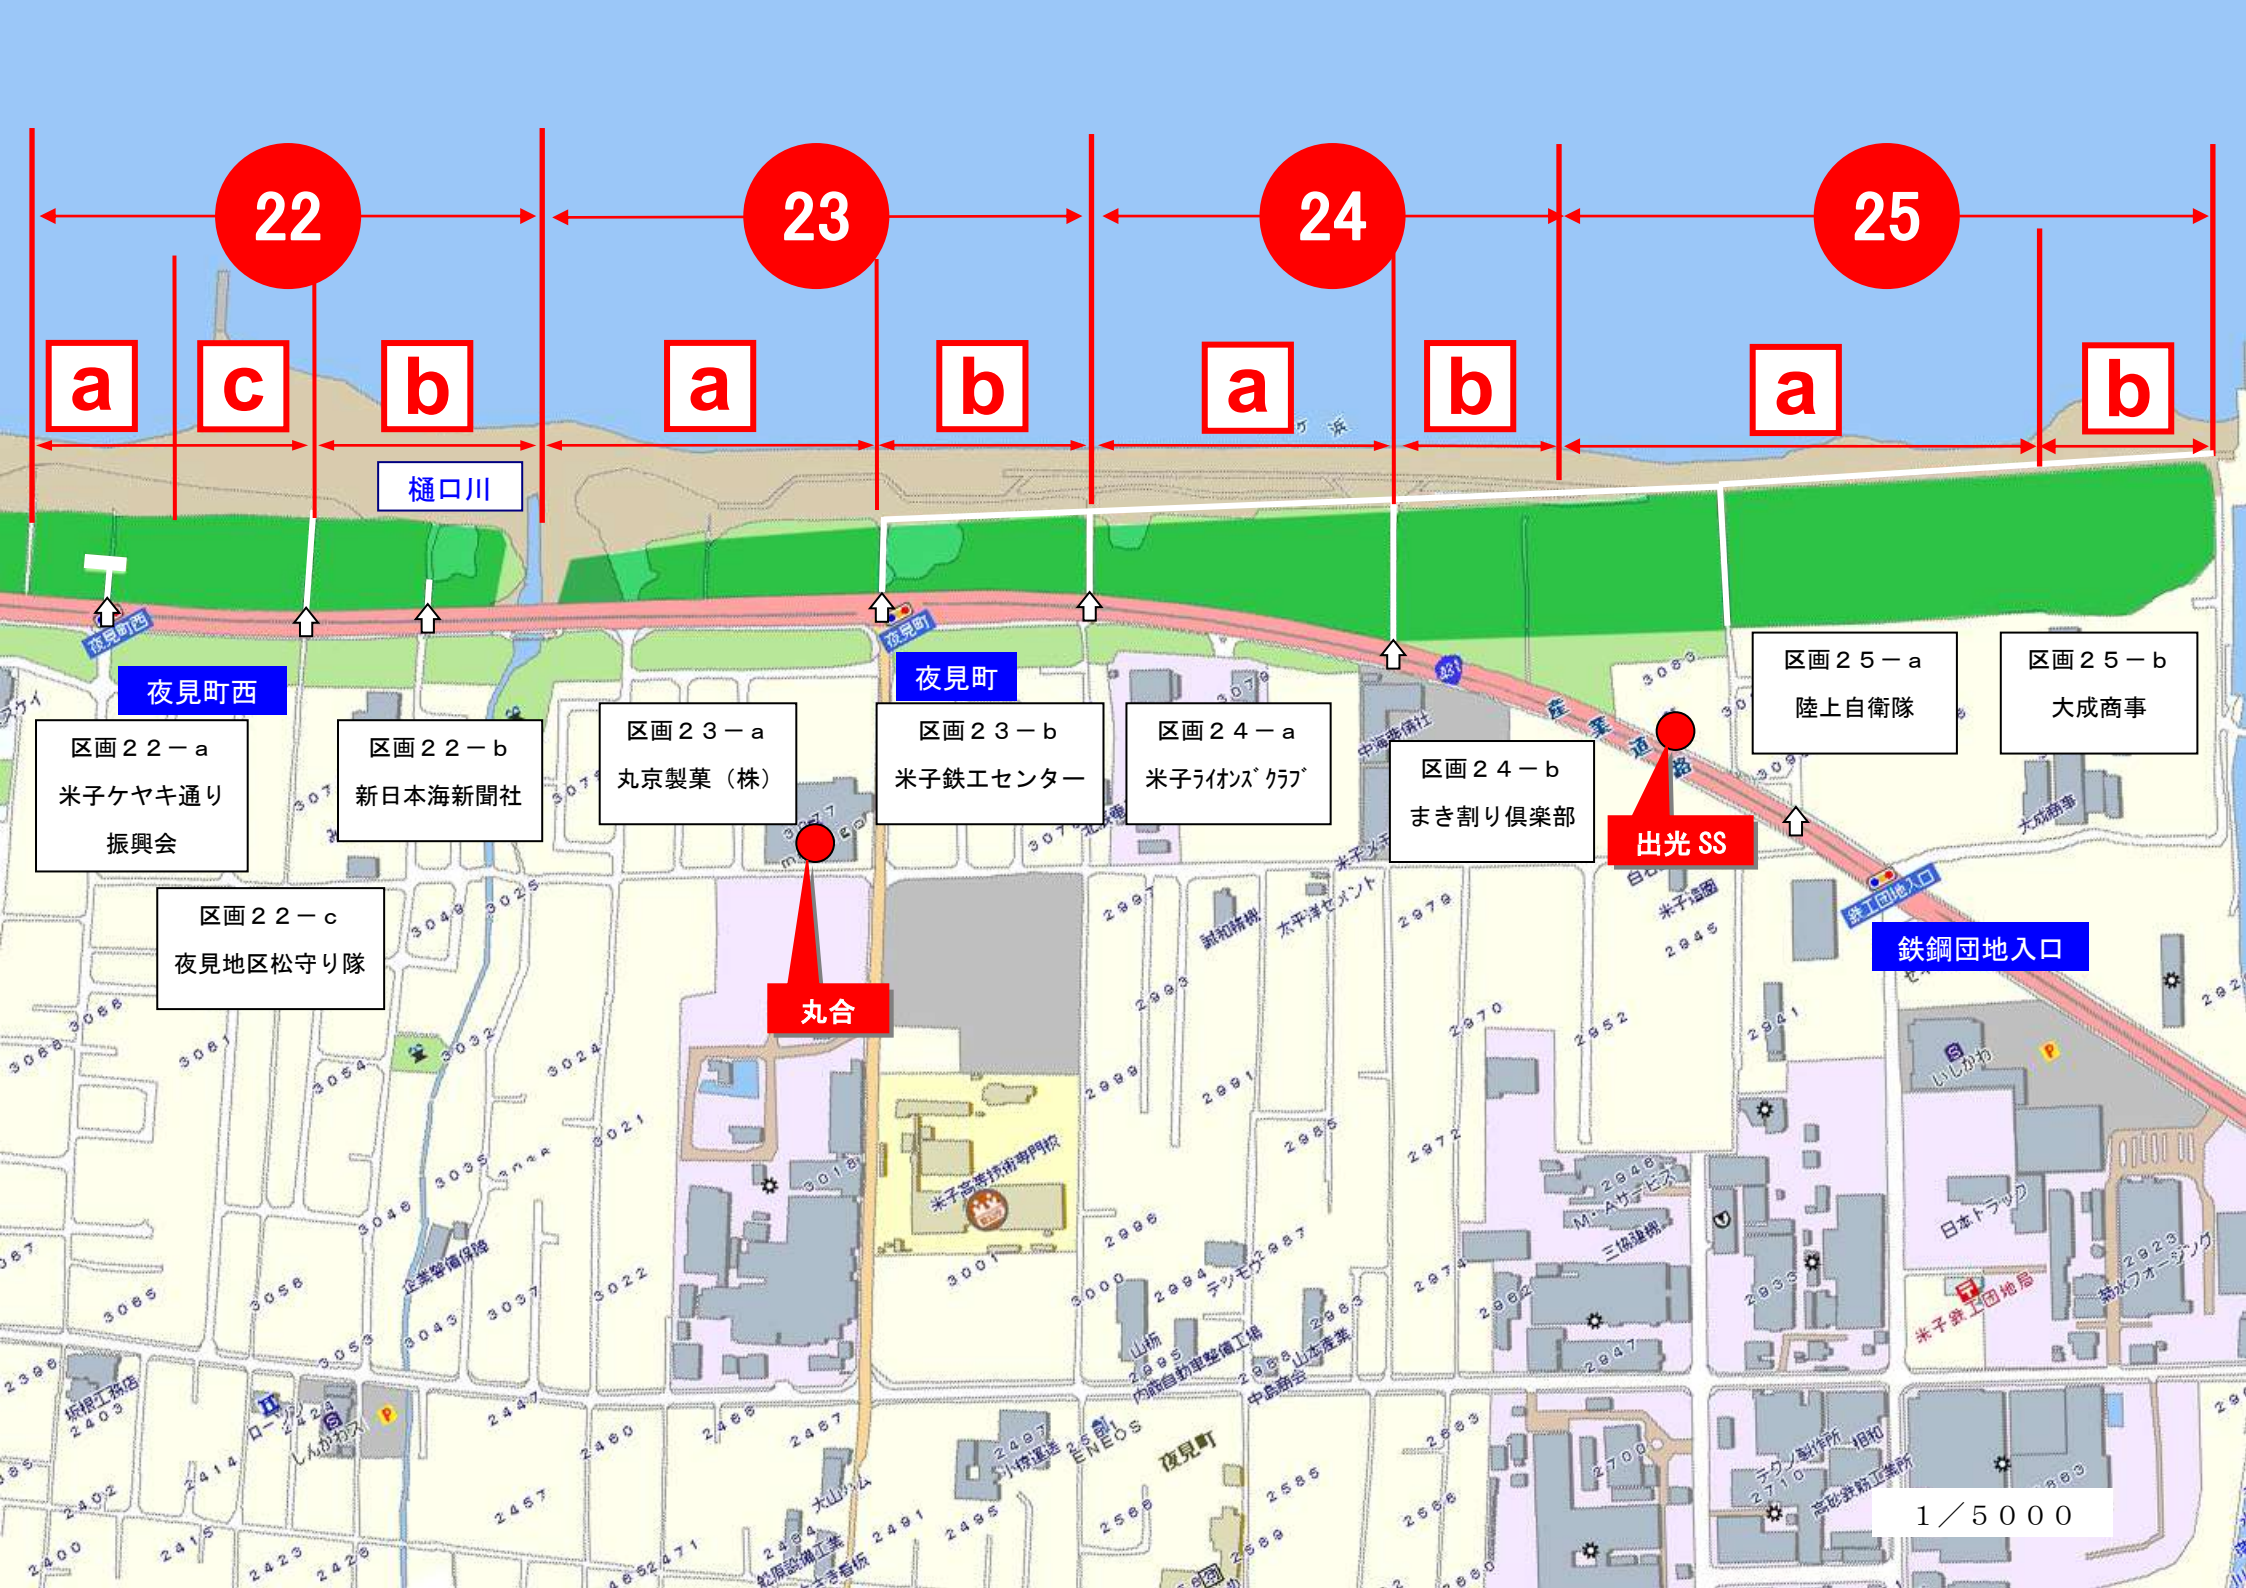

22

23

24

25

a

c

b

a

b

a

b

a

b

樋口川

夜見町西

夜見町

出光 SS

鉄鋼団地入口

区画 22-a
米子ケヤキ通り
振興会

区画 22-b
新日本海新聞社

区画 22-c
夜見地区松守り隊

区画 23-a
丸京製菓 (株)

丸合

区画 23-b
米子鉄工センター

区画 24-a
米子ライオンズクラブ

区画 24-b
まき割り倶楽部

区画 25-a
陸上自衛隊

区画 25-b
大成商事