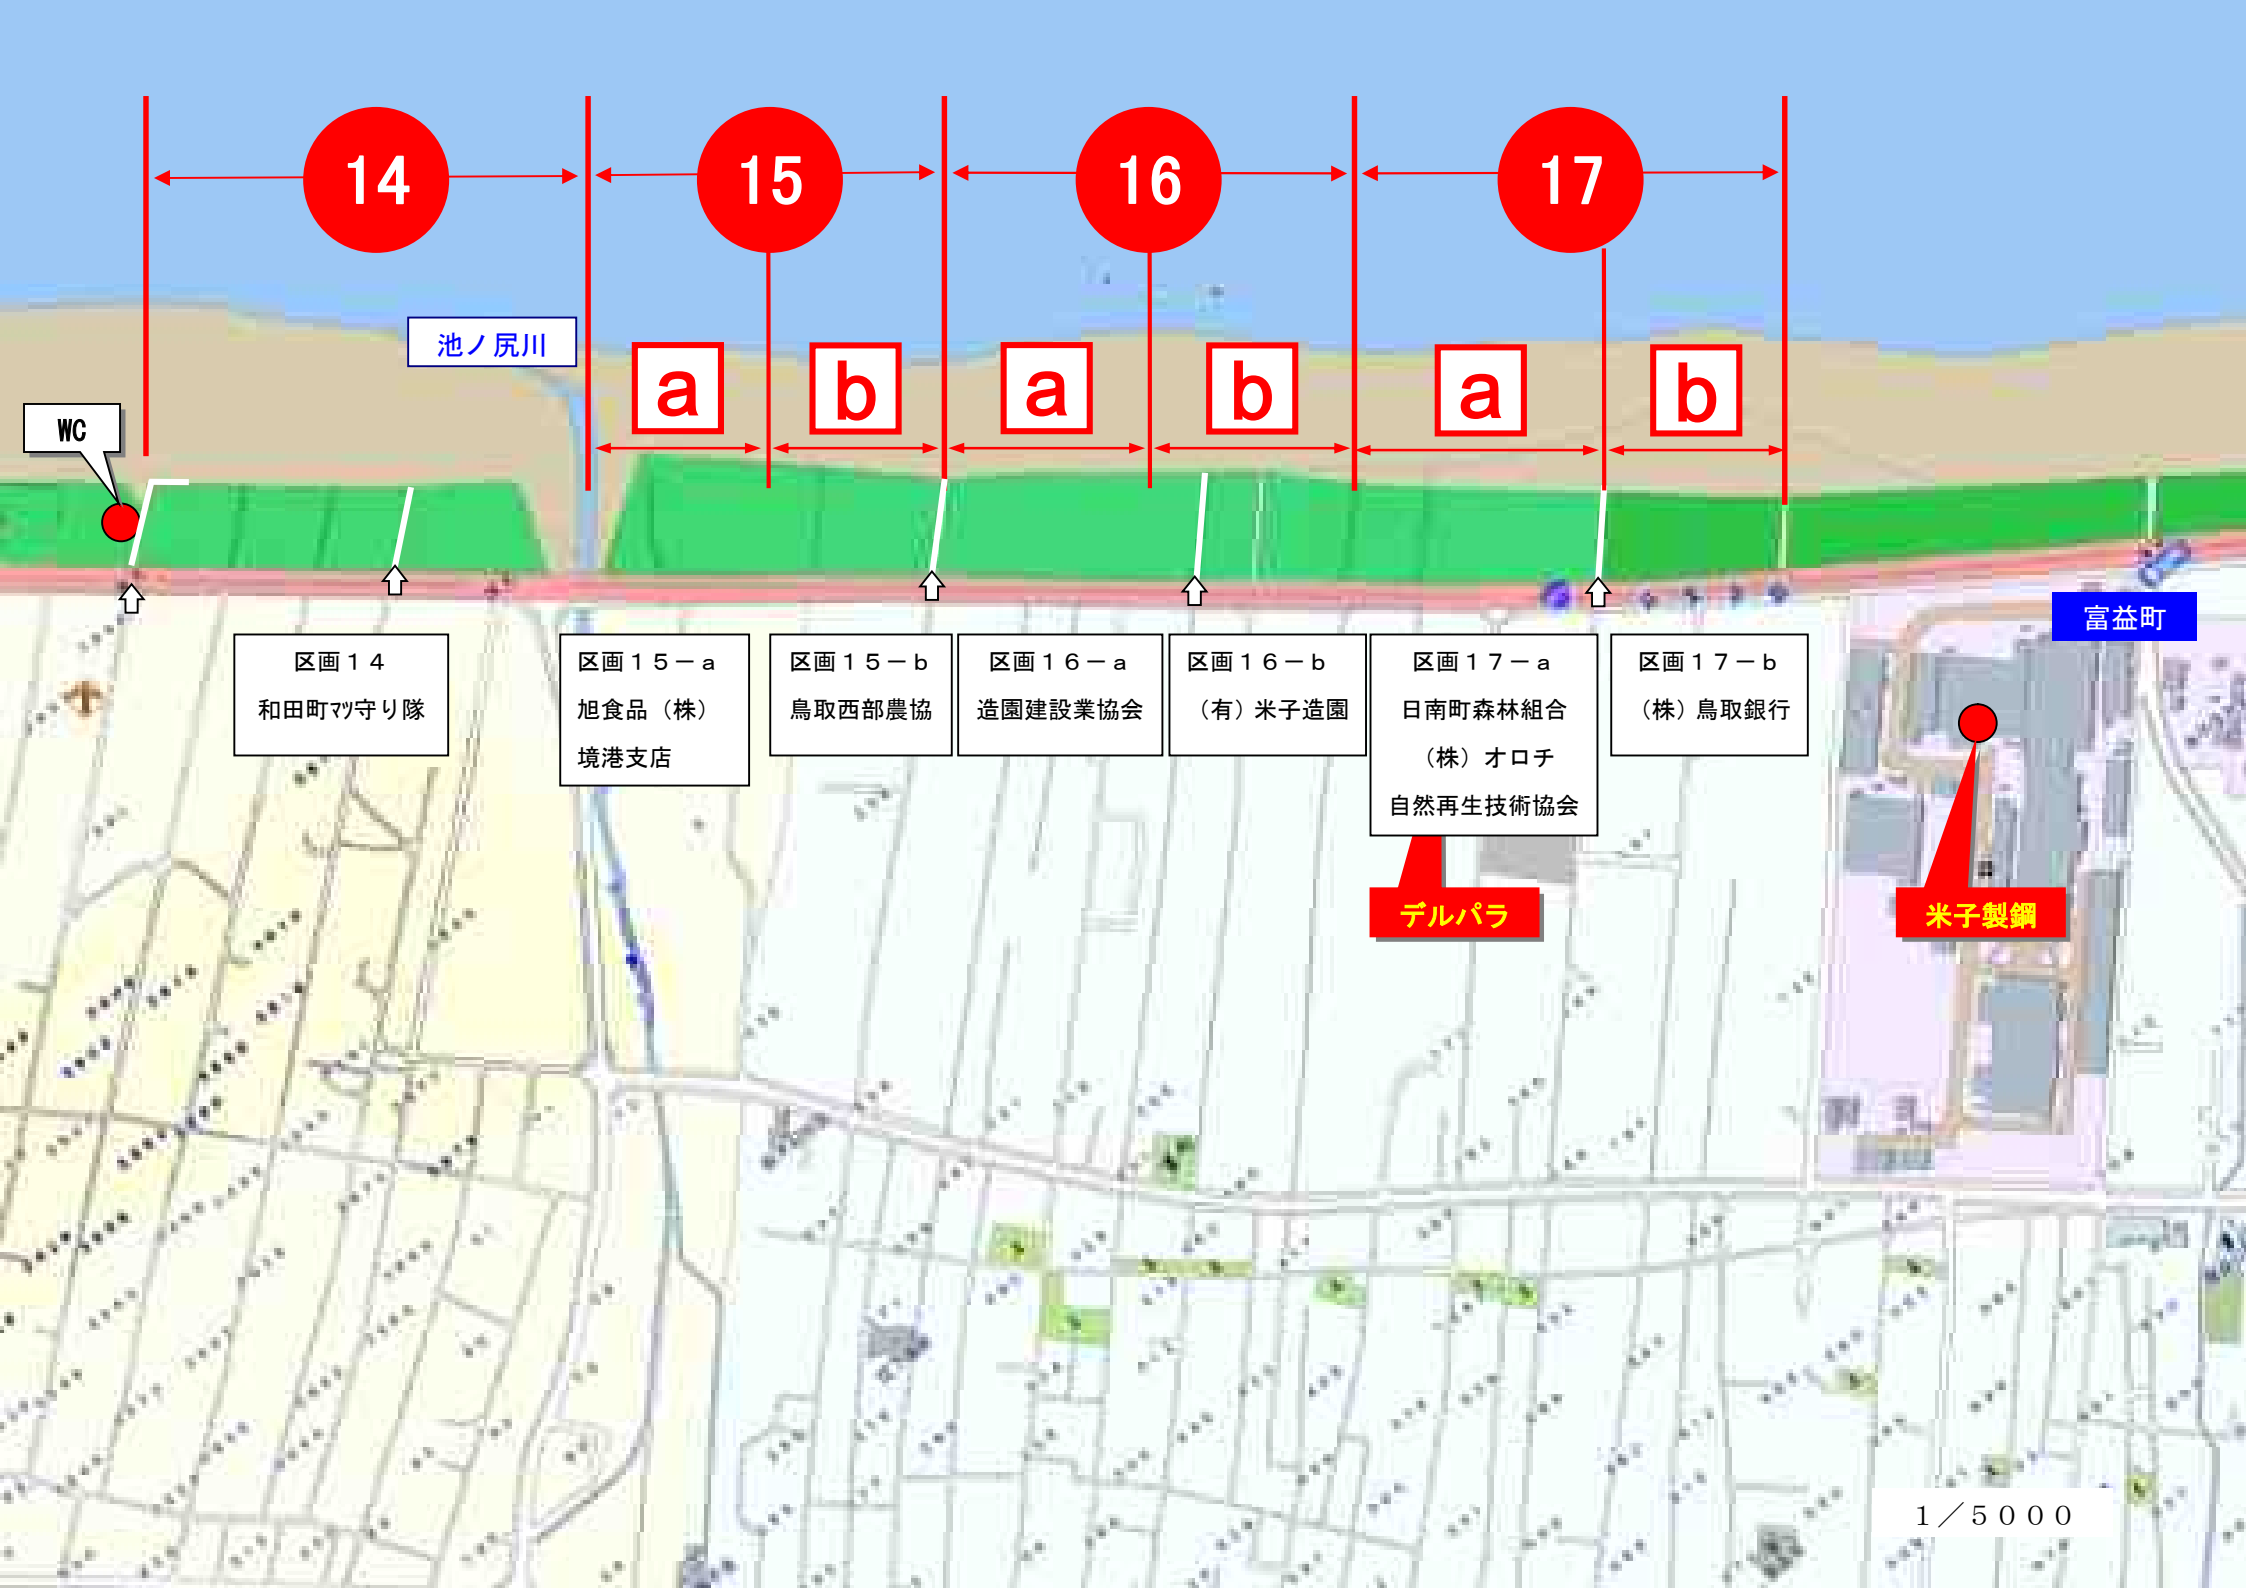

12

13

御崎川

和田新川

a

b

WC

区画9
大篠津地区

区画10-a
株式会社丸合

区画10-b
扶翼会

区画11
鳥取県西部森林組合

区画12
和田町マツ守り隊

区画13
和田町マツ守り隊

和田小

14

15