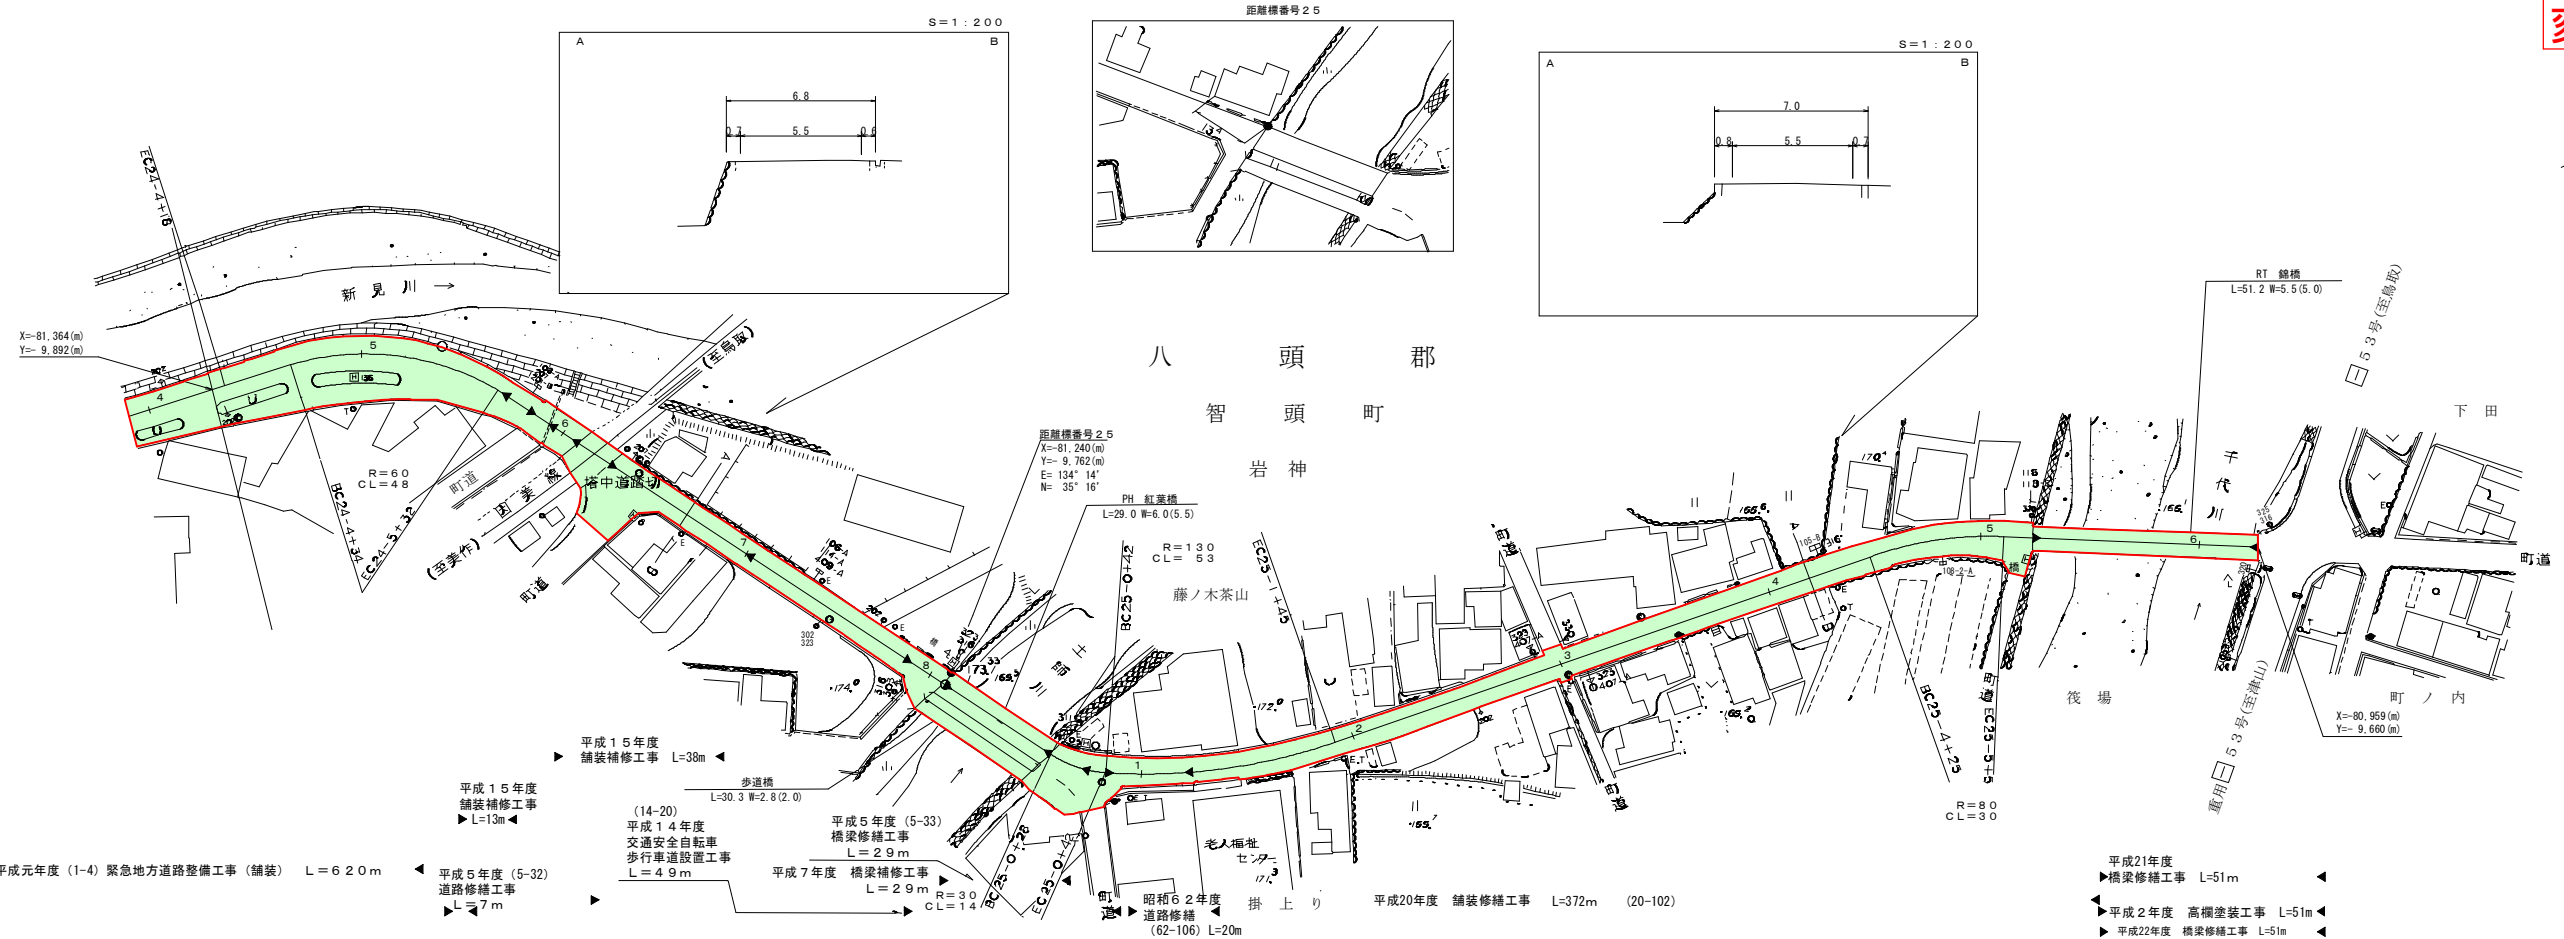

道 路 台 帳 平 面 図

鳥 取 県

調整年月	平成23年3月	図面縮尺	1:1000	路線コード	21-6	道路種別	主要地方道	路線名	津山智頭八東線	区間	24-5~25-6	図面番号	65-23
------	---------	------	--------	-------	------	------	-------	-----	---------	----	-----------	------	-------

変 更 後

車道幅員													
路面種別													
縦断勾配													
距離程													

アイコンヤマト株式会社

この地図は、建設省国土院院長の承認を得て、同院所管の測量標及び測量成果を使用して調製したものである。(承認番号) 昭55 中公第44号