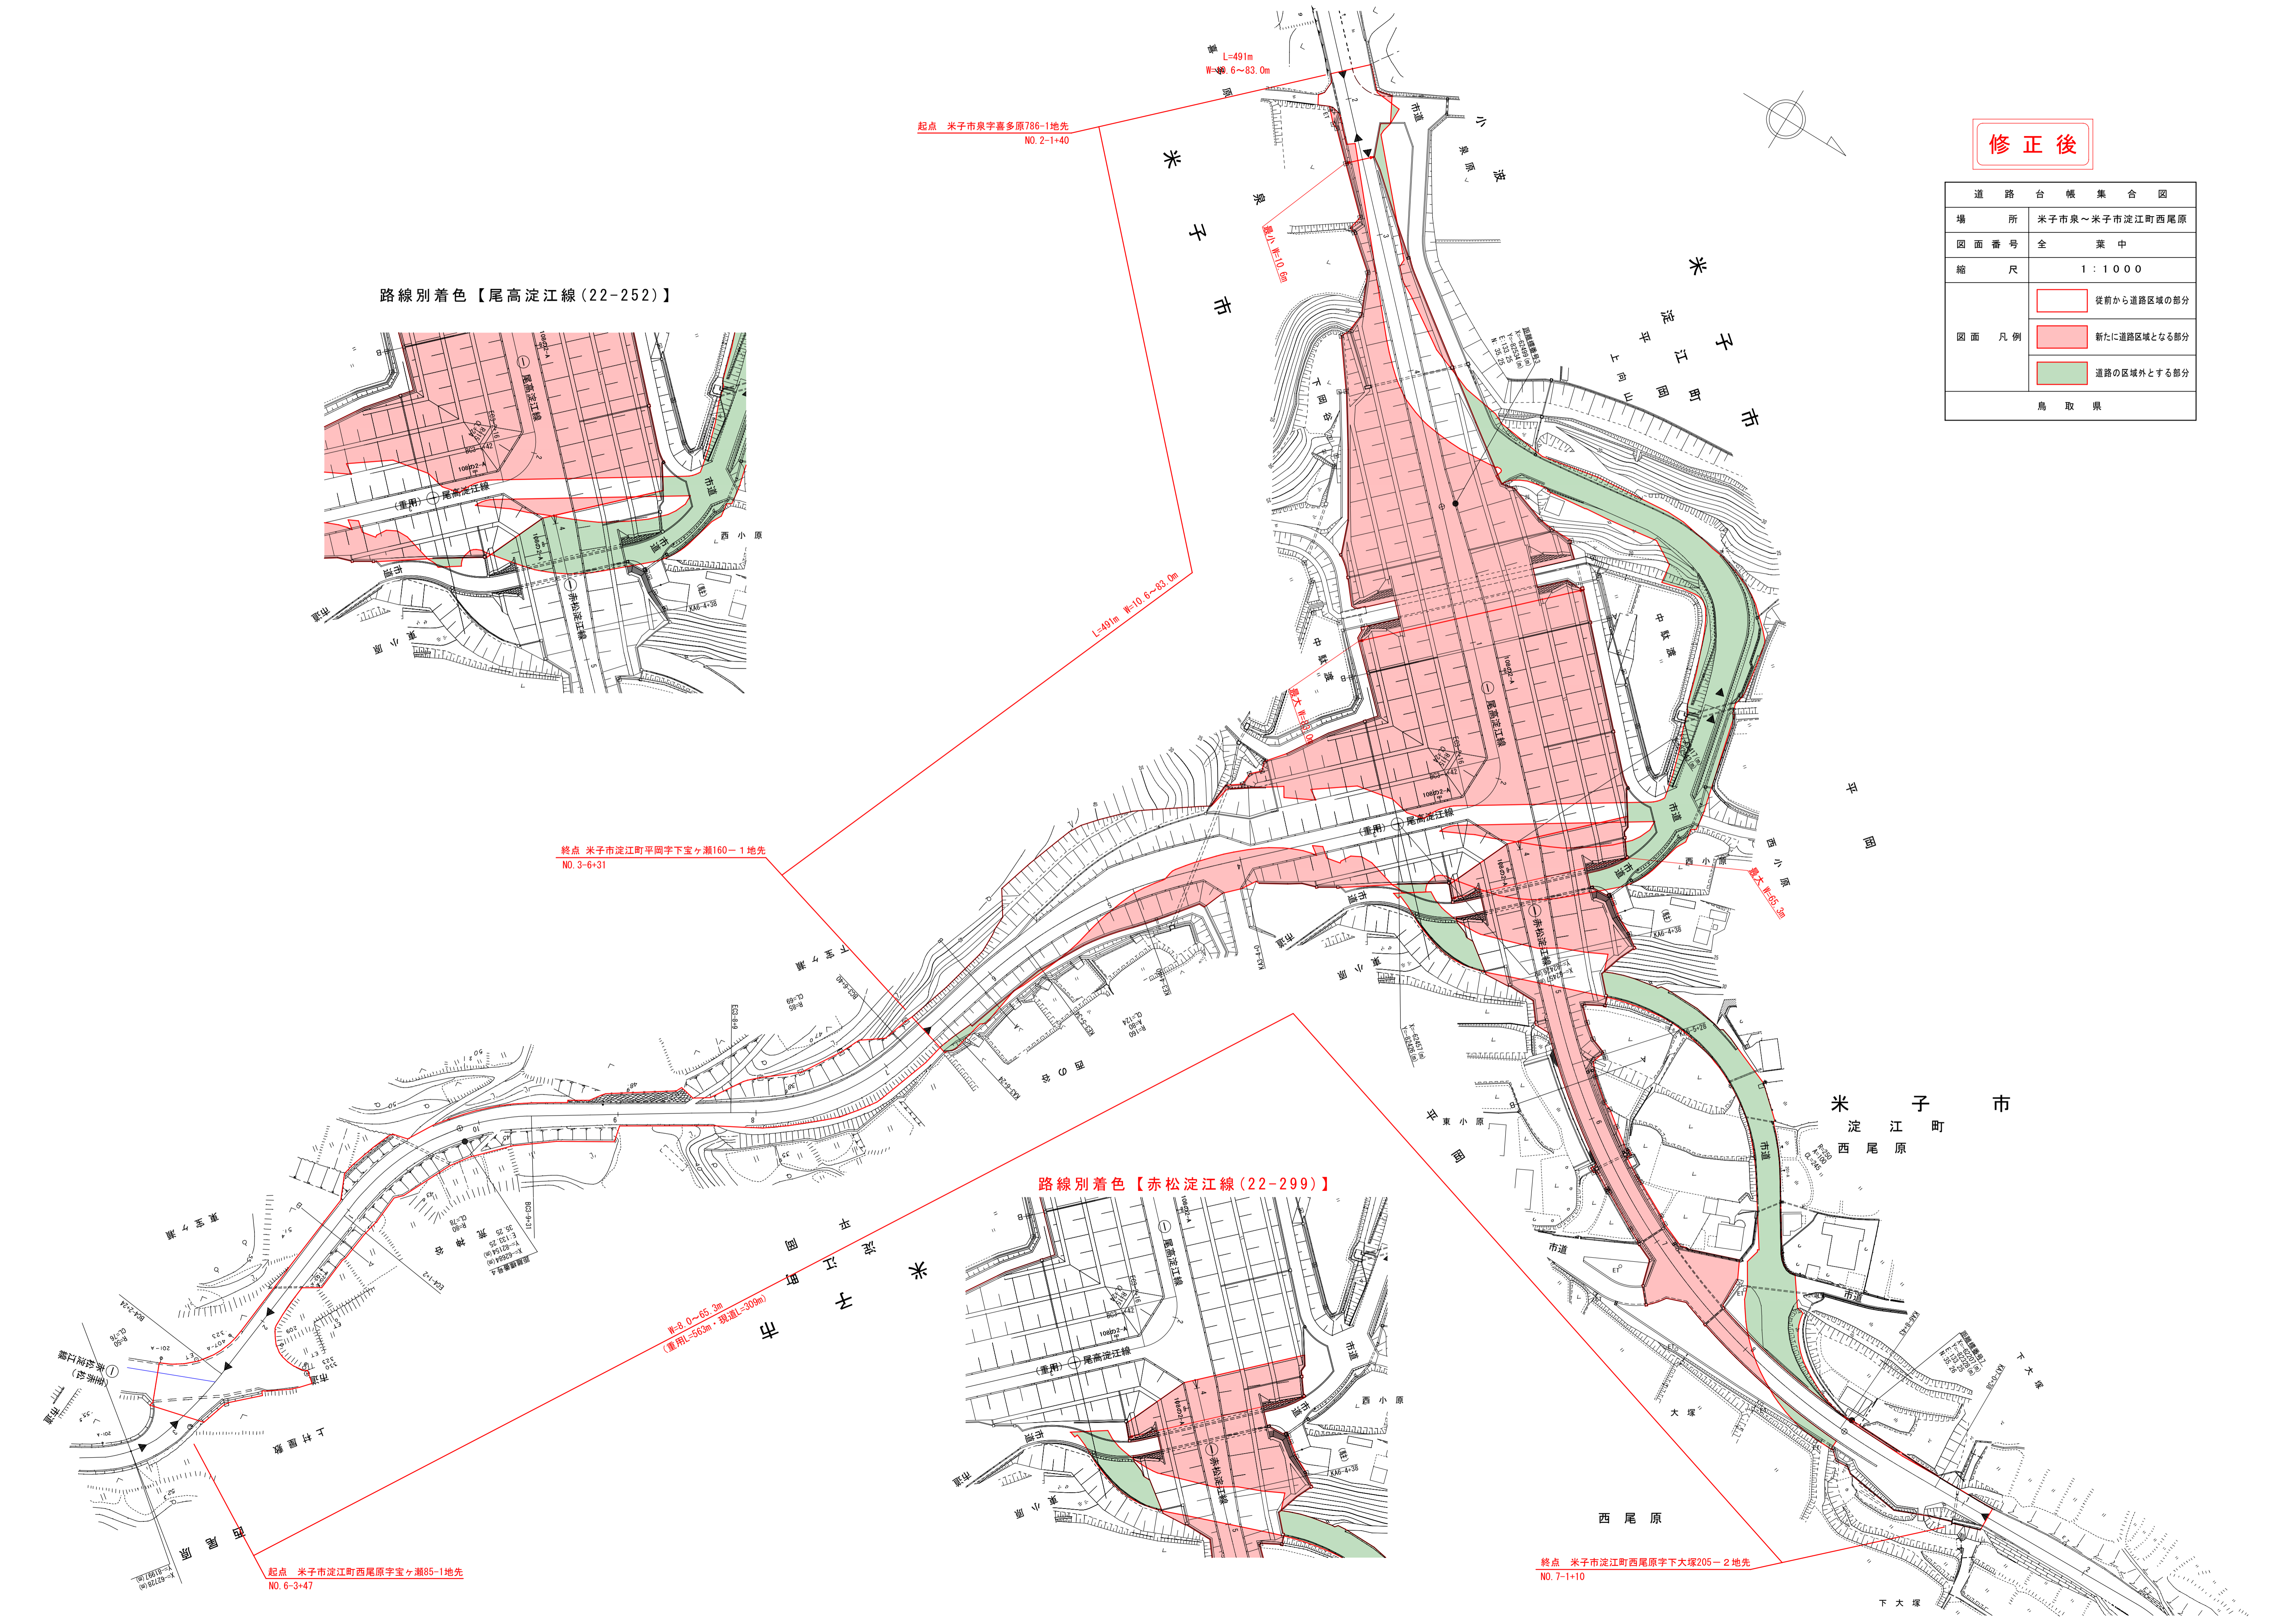

修正後

道路台帳集合図	
場 所	米子市泉～米子市淀江町西尾原
図面番号	全 業 中
縮 尺	1 : 1 0 0 0
図面 凡 例	 従前から道路区域の部分
	 新たに道路区域となる部分
	 道路の区域外とする部分
鳥 取 県	

路線別着色【尾高淀江線(22-252)】

路線別着色【赤松淀江線(22-299)】

起点 米子市泉字喜多原786-1地先
NO. 2-1+40

終点 米子市淀江町平岡字下室ヶ瀬160-1地先
NO. 3-6+31

起点 米子市淀江町西尾原字室ヶ瀬85-1地先
NO. 6-3+47

終点 米子市淀江町西尾原字下大塚205-2地先
NO. 7-1+10