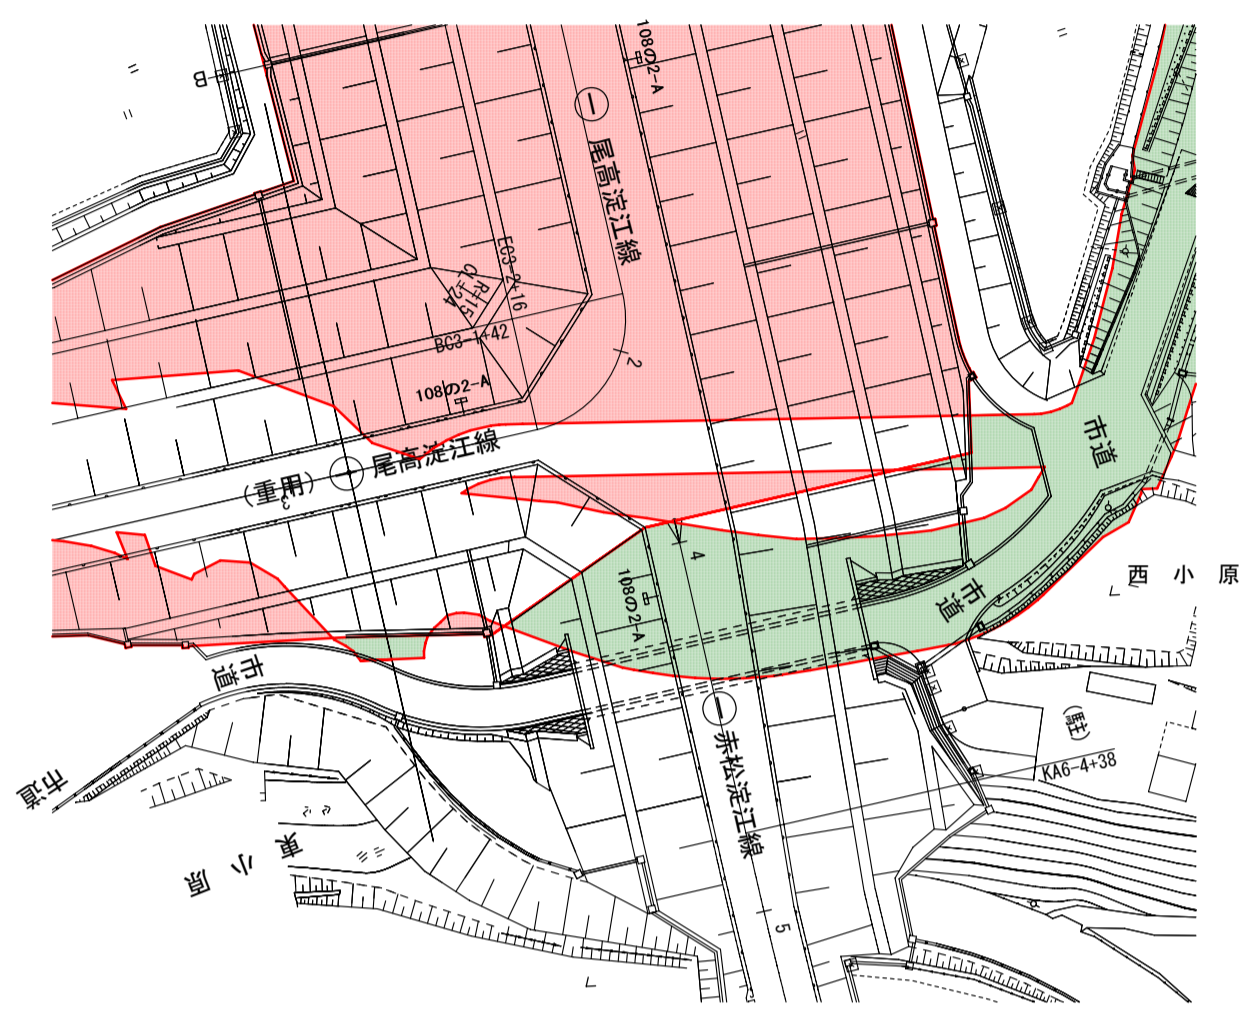

修正後

道路台帳集合図	
場 所	米子市泉～米子市淀江町西尾原
図面番号	全 業 中
縮 尺	1 : 1 0 0 0
図面 凡 例	 従前から道路区域の部分
	 新たに道路区域となる部分
	 道路の区域外とする部分
鳥 取 県	

路線別着色【尾高淀江線(22-252)】

路線別着色【赤松淀江線(22-299)】

起点 米子市泉字喜多原786-1地先
NO. 2-1+40

終点 米子市淀江町平岡字下室ヶ瀬160-1地先
NO. 3-6+31

起点 米子市淀江町西尾原字室ヶ瀬85-1地先
NO. 6-3+47

終点 米子市淀江町西尾原字下大塚205-2地先
NO. 7-1+10