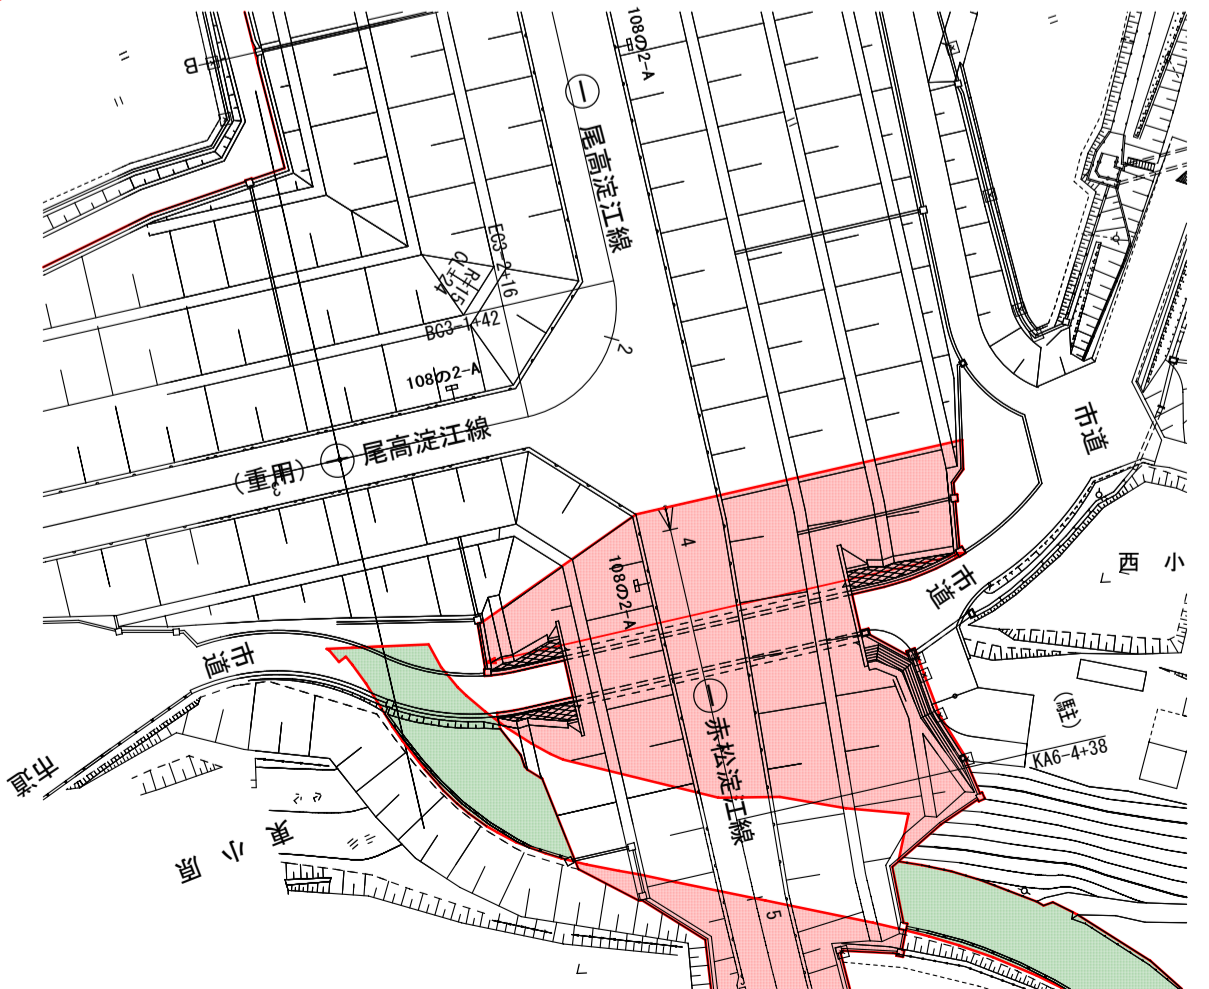

修正後

道路台帳集合図	
場 所	米子市泉～米子市淀江町西尾原
図面番号	全 業 中
縮 尺	1 : 1 0 0 0
図面 凡 例	 従前から道路区域の部分
	 新たに道路区域となる部分
	 道路の区域外とする部分
鳥 取 県	

路線別着色【尾高淀江線(22-252)】

路線別着色【赤松淀江線(22-299)】

起点 米子市泉字喜多原786-1地先
NO. 2-1+40

終点 米子市淀江町平岡字下室ヶ瀬160-1地先
NO. 3-6+31

起点 米子市淀江町西尾原字室ヶ瀬85-1地先
NO. 6-3+47

終点 米子市淀江町西尾原字下大塚205-2地先
NO. 7-1+10