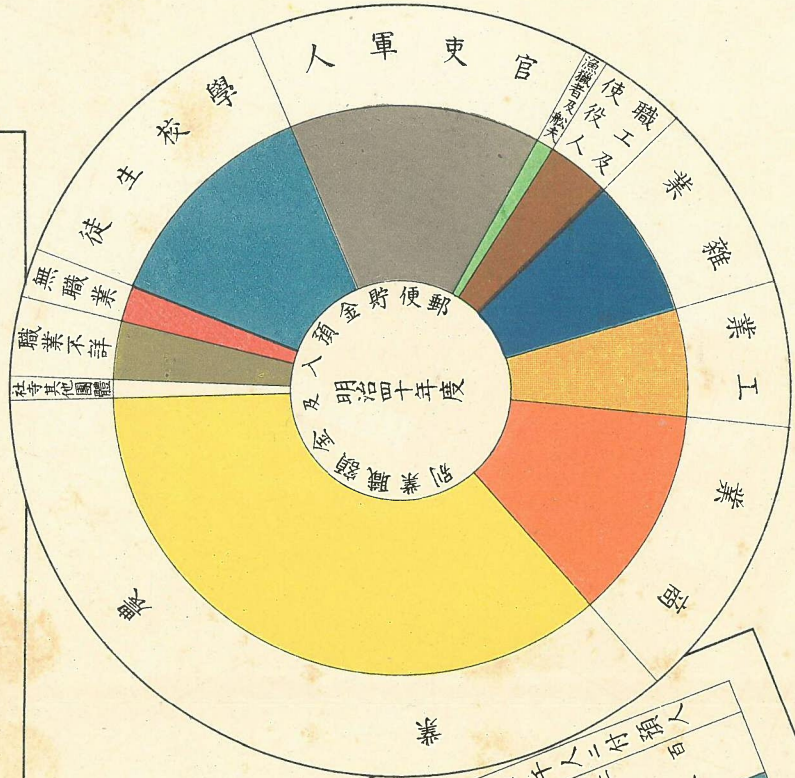

# 較比年累額價入出輸港境

預金額及人負

明治四十四年度縣費決算

明治三十九年度郡費決算

比較年費市町村郡縣

明治四十四年度市町村費決算