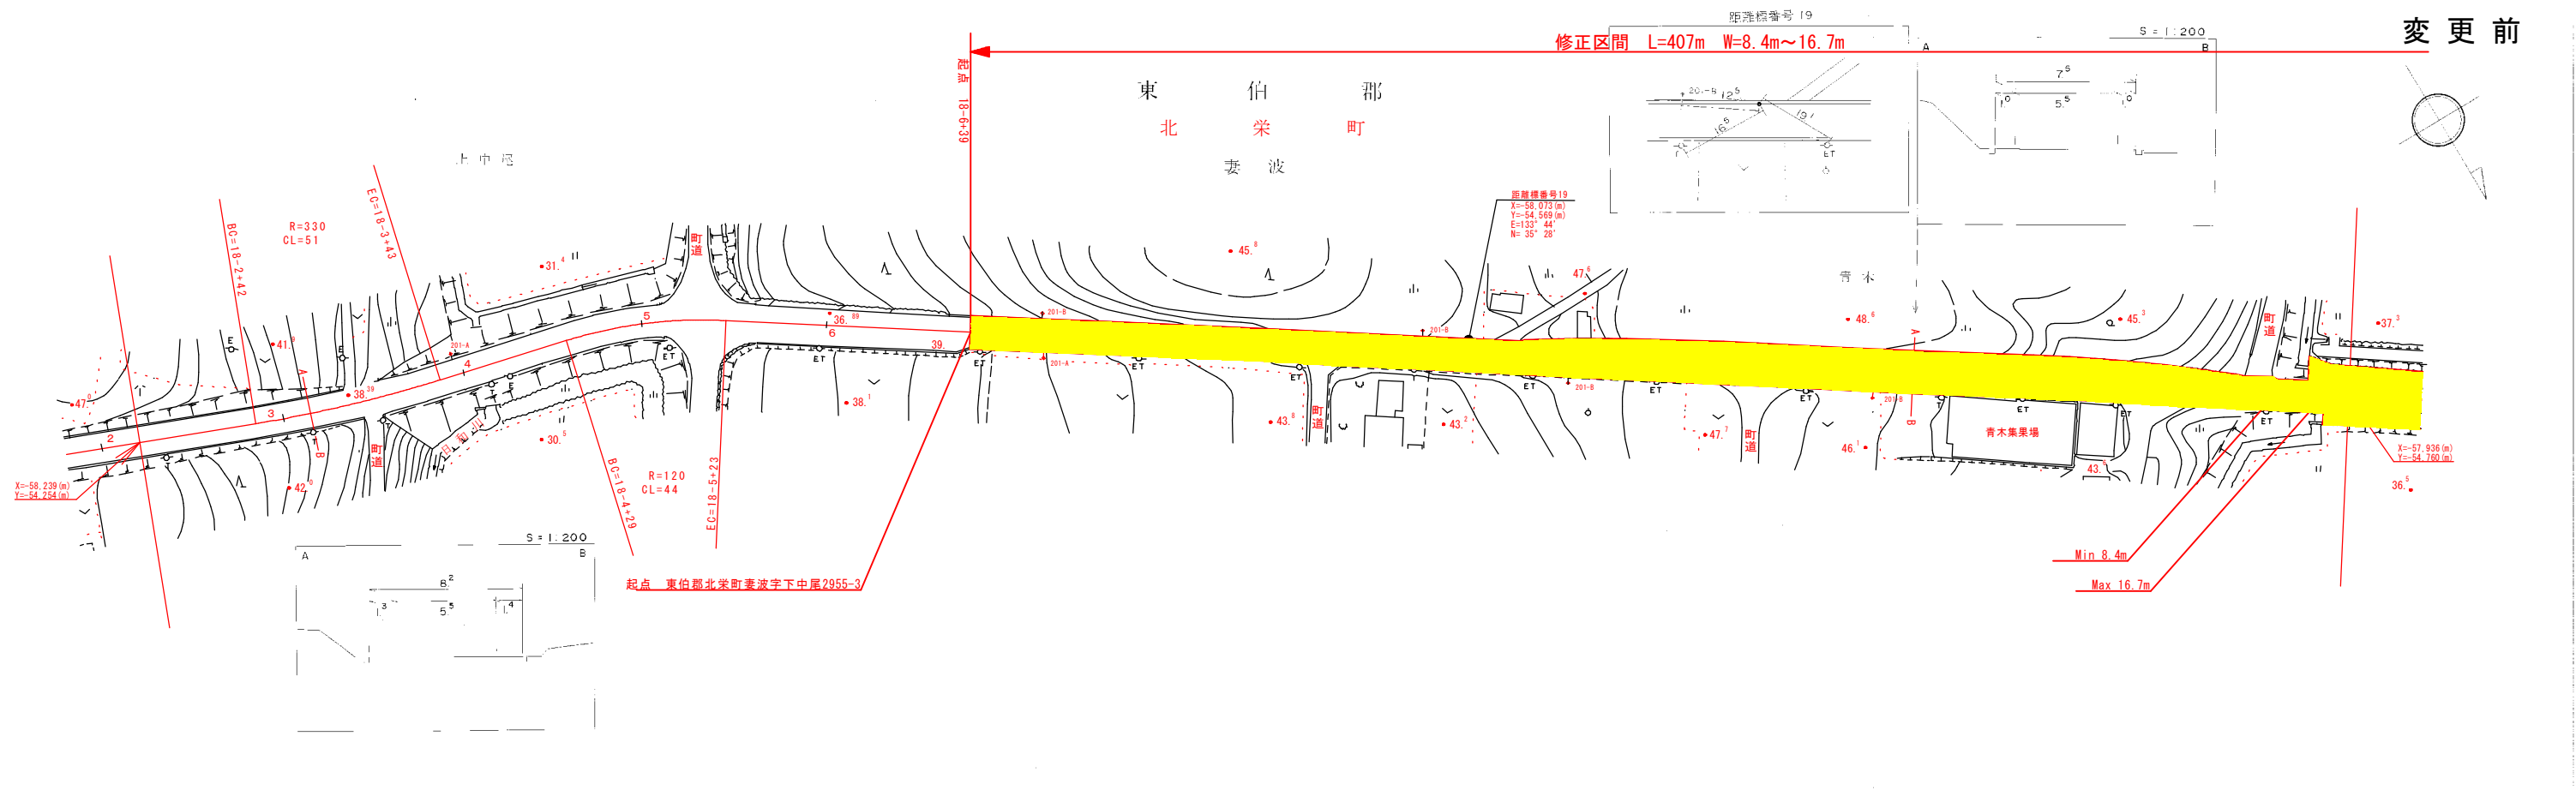

道路台帳平面図

鳥取県

調製年月 昭和 56 年 2 月 図面縮尺 1:1,000 路線コード 22-151 道路種別 一般県道 路線名 倉吉東伯線 区間 18-2~19-5 図面番号 28-17

この図面は、設計者による設計書の添付資料として、図面内容の正確性及び信頼性を保証するものではありません。 建設番号: 1555、平成 22 年

国際航業株式会社