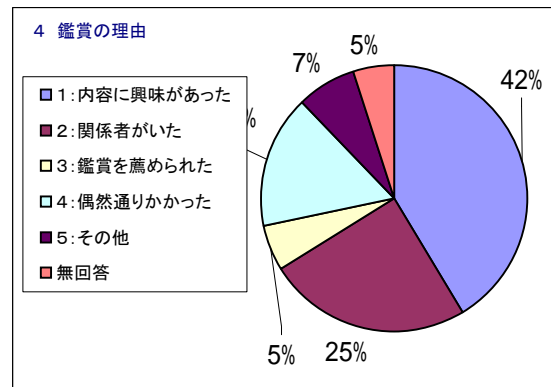

第54回県展 来館者アンケート集計 【 全体集計 】

「④ア」は、県展に出品したことがある者、「④イ」は出品したことがない者。

		合 計			%
		④ア	④イ	計	
性別	ア: 男性	58	249	307	46%
	イ: 女性	44	289	333	50%
	無回答	1	25	26	4%
	計	103	563	666	

		④ア	④イ	計	%
年齢	ア: 20歳未満(小)	2	8	10	2%
	ア: 20歳未満(中)	0	3	3	0%
	ア: 20歳未満(高)	1	4	5	1%
	ア: 20歳未満(専)	1	0	1	0%
	ア: 20歳未満(大)	0	0	0	0%
	ア: 20歳未満(未記入)	0	2	2	0%
	イ: 20代(専)	0	0	0	0%
	イ: 20代(大)	0	3	3	0%
	イ: 20代(未記入)	0	25	25	4%
	ウ: 30代	0	32	32	5%
	エ: 40代	6	53	59	9%
	オ: 50代	19	95	114	17%
	カ: 60代	34	164	198	30%
	キ: 70代	34	128	162	24%
	ク: 80代以上	5	27	32	5%
	無回答	1	19	20	3%
	計	103	563	666	

		④ア	④イ	計	%
住所	ア: 県内東部	49	151	200	30%
	イ: 県内中部	33	184	217	33%
	ウ: 県内西部	17	70	87	13%
	エ: 県外	0	97	97	15%
	無回答	4	61	65	10%
	計	103	563	666	

1 満足度	1:とても満足	13	103	116	17%
	2:満足	37	301	338	51%
	3:普通	37	132	169	25%
	4:不満	6	11	17	3%
	5:とても不満	4	0	4	1%
	無回答	6	16	22	3%
	計	103	563	666	

2 今後の鑑賞意向	1:ぜひ鑑賞したい	43	199	242	36%
	2:鑑賞したい	45	315	360	54%
	3:鑑賞したくない	4	5	9	1%
	4:わからない	6	25	31	5%
	無回答	5	19	24	4%
	計	103	563	666	

3 情報源 (複数回答可)	1:ポスター(場所は別紙記載)	16	84	100	12%
	2:新聞報道	39	159	198	23%
	3:テレビ・ラジオ報道	5	37	42	5%
	4:総合芸術文化祭ガイドブック	7	18	25	3%
	5:文化振興財団情報誌 "Arte"	4	10	14	2%
	6:県広報(県政だより等)	31	73	104	12%
	7:その他のタウン誌・広報誌	3	18	21	2%
	8:鳥取県公式ホームページ	7	12	19	2%
	9:家族・友人・知人から	16	142	158	18%
	10:県展開催施設にて	5	32	37	4%
	11:その他(方法は別紙記載)	16	89	105	12%
	無回答	5	38	43	5%
計	154	712	866		

4 鑑賞の理由 (複数回答有)	1:内容に興味があった	51	252	303	41%
	2:関係者がいた	46	135	181	25%
	3:鑑賞を薦められた	3	37	40	5%
	4:偶然通りかかった	4	114	118	16%
	5:その他	14	40	54	7%
	無回答	3	33	36	5%
	計	121	611	732	

5 総芸祭認知	1:以前から知っていた	50	164	214	32%
	①:参加したことがある	30	75	105	
	②:今回初めて	8	60	68	
	2:今回初めて知った	42	322	364	55%
	無回答	11	77	88	13%
計	103	563	666		