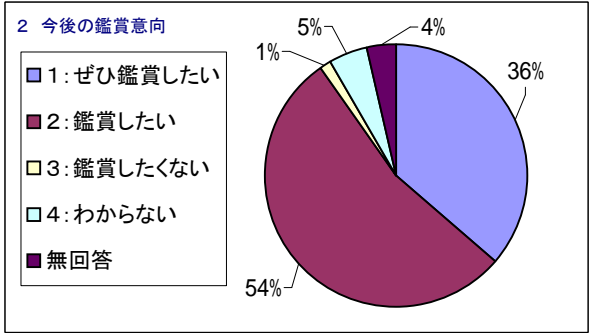

2 今後の鑑賞意向	1:ぜひ鑑賞したい	43	199	242	36%
	2:鑑賞したい	45	315	360	54%
	3:鑑賞したくない	4	5	9	1%
	4:わからない	6	25	31	5%
	無回答	5	19	24	4%
	計	103	563	666