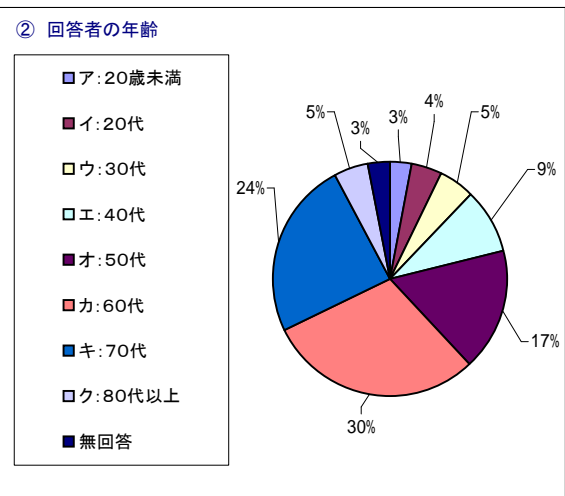

第54回県展 来館者アンケート集計 【 全体集計 】

「④ア」は、県展に出品したことがある者、「④イ」は出品したことがない者。

		合 計			%
		④ア	④イ	計	
性別	ア: 男性	58	249	307	46%
	イ: 女性	44	289	333	50%
	無回答	1	25	26	4%
	計	103	563	666	

		④ア	④イ	計	%
年齢	ア: 20歳未満(小)	2	8	10	2%
	ア: 20歳未満(中)	0	3	3	0%
	ア: 20歳未満(高)	1	4	5	1%
	ア: 20歳未満(専)	1	0	1	0%
	ア: 20歳未満(大)	0	0	0	0%
	ア: 20歳未満(未記入)	0	2	2	0%
	イ: 20代(専)	0	0	0	0%
	イ: 20代(大)	0	3	3	0%
	イ: 20代(未記入)	0	25	25	4%
	ウ: 30代	0	32	32	5%
	エ: 40代	6	53	59	9%
	オ: 50代	19	95	114	17%
	カ: 60代	34	164	198	30%
	キ: 70代	34	128	162	24%
	ク: 80代以上	5	27	32	5%
	無回答	1	19	20	3%
	計	103	563	666	

		④ア	④イ	計	%
住所	ア: 県内東部	49	151	200	30%
	イ: 県内中部	33	184	217	33%
	ウ: 県内西部	17	70	87	13%
	エ: 県外	0	97	97	15%
	無回答	4	61	65	10%
	計	103	563	666	

1 満足度	1:とても満足	13	103	116	17%
	2:満足	37	301	338	51%
	3:普通	37	132	169	25%
	4:不満	6	11	17	3%
	5:とても不満	4	0	4	1%
	無回答	6	16	22	3%
	計	103	563	666	

2 今後の鑑賞意向	1:ぜひ鑑賞したい	43	199	242	36%
	2:鑑賞したい	45	315	360	54%
	3:鑑賞したくない	4	5	9	1%
	4:わからない	6	25	31	5%
	無回答	5	19	24	4%
	計	103	563	666	

3 情報源 (複数回答可)	1:ポスター(場所は別紙記載)	16	84	100	12%
	2:新聞報道	39	159	198	23%
	3:テレビ・ラジオ報道	5	37	42	5%
	4:総合芸術文化祭ガイドブック	7	18	25	3%
	5:文化振興財団情報誌 "Arte"	4	10	14	2%
	6:県広報(県政だより等)	31	73	104	12%
	7:その他のタウン誌・広報誌	3	18	21	2%
	8:鳥取県公式ホームページ	7	12	19	2%
	9:家族・友人・知人から	16	142	158	18%
	10:県展開催施設にて	5	32	37	4%
	11:その他(方法は別紙記載)	16	89	105	12%
	無回答	5	38	43	5%
計	154	712	866		