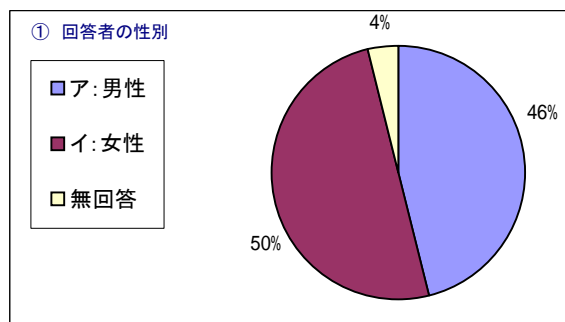

第54回県展 来館者アンケート集計 【 全体集計 】

「④ア」は、県展に出品したことがある者、「④イ」は出品したことがない者。

		合 計			%
		④ア	④イ	計	
性別	ア: 男性	58	249	307	46%
	イ: 女性	44	289	333	50%
	無回答	1	25	26	4%
	計	103	563	666	

		④ア	④イ	計	%
年齢	ア: 20歳未満(小)	2	8	10	2%
	ア: 20歳未満(中)	0	3	3	0%
	ア: 20歳未満(高)	1	4	5	1%
	ア: 20歳未満(専)	1	0	1	0%
	ア: 20歳未満(大)	0	0	0	0%
	ア: 20歳未満(未記入)	0	2	2	0%
	イ: 20代(専)	0	0	0	0%
	イ: 20代(大)	0	3	3	0%
	イ: 20代(未記入)	0	25	25	4%
	ウ: 30代	0	32	32	5%
	エ: 40代	6	53	59	9%
	オ: 50代	19	95	114	17%
	カ: 60代	34	164	198	30%
	キ: 70代	34	128	162	24%
	ク: 80代以上	5	27	32	5%
	無回答	1	19	20	3%
	計	103	563	666	

		④ア	④イ	計	%
住所	ア: 県内東部	49	151	200	30%
	イ: 県内中部	33	184	217	33%
	ウ: 県内西部	17	70	87	13%
	エ: 県外	0	97	97	15%
	無回答	4	61	65	10%
	計	103	563	666	

1 満足度	1:とても満足	13	103	116	17%
	2:満足	37	301	338	51%
	3:普通	37	132	169	25%
	4:不満	6	11	17	3%
	5:とても不満	4	0	4	1%
	無回答	6	16	22	3%
	計	103	563	666	