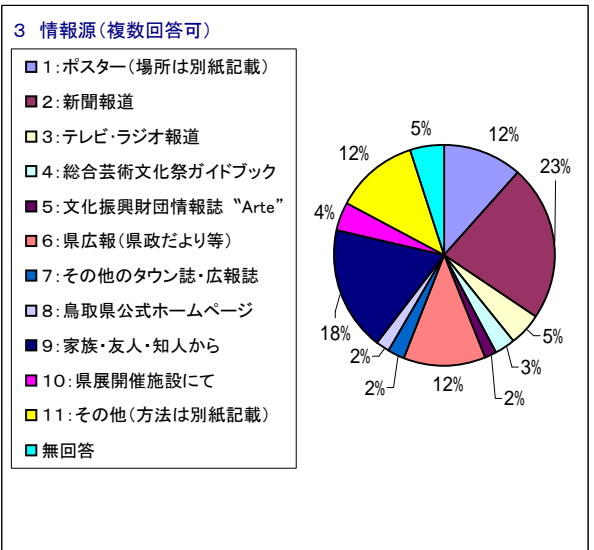

第54回県展 来館者アンケート集計 【 全体集計 】

「④ア」は、県展に出品したことがある者、「④イ」は出品したことがない者。

		合 計			%
		④ア	④イ	計	
性別	ア: 男性	58	249	307	46%
	イ: 女性	44	289	333	50%
	無回答	1	25	26	4%
	計	103	563	666	

		④ア	④イ	計	%
年齢	ア: 20歳未満(小)	2	8	10	2%
	ア: 20歳未満(中)	0	3	3	0%
	ア: 20歳未満(高)	1	4	5	1%
	ア: 20歳未満(専)	1	0	1	0%
	ア: 20歳未満(大)	0	0	0	0%
	ア: 20歳未満(未記入)	0	2	2	0%
	イ: 20代(専)	0	0	0	0%
	イ: 20代(大)	0	3	3	0%
	イ: 20代(未記入)	0	25	25	4%
	ウ: 30代	0	32	32	5%
	エ: 40代	6	53	59	9%
	オ: 50代	19	95	114	17%
	カ: 60代	34	164	198	30%
	キ: 70代	34	128	162	24%
	ク: 80代以上	5	27	32	5%
	無回答	1	19	20	3%
	計	103	563	666	

		④ア	④イ	計	%
住所	ア: 県内東部	49	151	200	30%
	イ: 県内中部	33	184	217	33%
	ウ: 県内西部	17	70	87	13%
	エ: 県外	0	97	97	15%
	無回答	4	61	65	10%
	計	103	563	666	

1 満足度	1:とても満足	13	103	116	17%
	2:満足	37	301	338	51%
	3:普通	37	132	169	25%
	4:不満	6	11	17	3%
	5:とても不満	4	0	4	1%
	無回答	6	16	22	3%
	計	103	563	666	

2 今後の鑑賞意向	1:ぜひ鑑賞したい	43	199	242	36%
	2:鑑賞したい	45	315	360	54%
	3:鑑賞したくない	4	5	9	1%
	4:わからない	6	25	31	5%
	無回答	5	19	24	4%
	計	103	563	666	

3 情報源 (複数回答可)	1:ポスター(場所は別紙記載)	16	84	100	12%
	2:新聞報道	39	159	198	23%
	3:テレビ・ラジオ報道	5	37	42	5%
	4:総合芸術文化祭ガイドブック	7	18	25	3%
	5:文化振興財団情報誌 "Arte"	4	10	14	2%
	6:県広報(県政だより等)	31	73	104	12%
	7:その他のタウン誌・広報誌	3	18	21	2%
	8:鳥取県公式ホームページ	7	12	19	2%
	9:家族・友人・知人から	16	142	158	18%
	10:県展開催施設にて	5	32	37	4%
	11:その他(方法は別紙記載)	16	89	105	12%
	無回答	5	38	43	5%
計	154	712	866		

4 鑑賞の理由 (複数回答有)	1:内容に興味があった	51	252	303	41%
	2:関係者がいた	46	135	181	25%
	3:鑑賞を薦められた	3	37	40	5%
	4:偶然通りかかった	4	114	118	16%
	5:その他	14	40	54	7%
	無回答	3	33	36	5%
	計	121	611	732	

5 総芸祭認知	1:以前から知っていた	50	164	214	32%
	①:参加したことがある	30	75	105	
	②:今回初めて	8	60	68	
	2:今回初めて知った	42	322	364	55%
	無回答	11	77	88	13%
計	103	563	666		