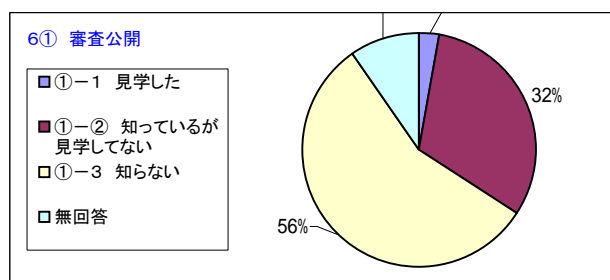

6 審査公開	①-1 見学した	8	10	18	3%
	①-② 知っているが見学してない	75	135	210	32%
	①-3 知らない	8	366	374	56%
	無回答	12	52	64	10%
	計	103	563	666