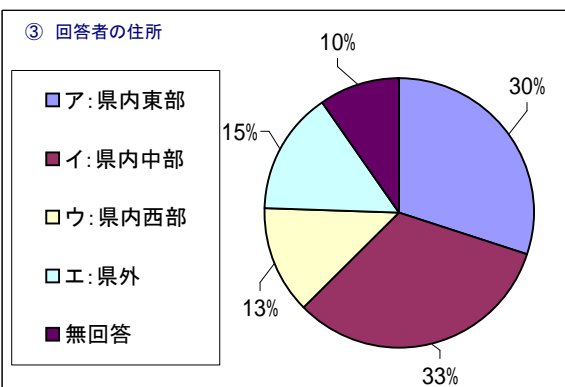

第54回県展 来館者アンケート集計 【 全体集計 】

「④ア」は、県展に出品したことがある者、「④イ」は出品したことがない者。

		合 計			%
		④ア	④イ	計	
性別	ア: 男性	58	249	307	46%
	イ: 女性	44	289	333	50%
	無回答	1	25	26	4%
	計	103	563	666	

		④ア	④イ	計	%
年齢	ア: 20歳未満(小)	2	8	10	2%
	ア: 20歳未満(中)	0	3	3	0%
	ア: 20歳未満(高)	1	4	5	1%
	ア: 20歳未満(専)	1	0	1	0%
	ア: 20歳未満(大)	0	0	0	0%
	ア: 20歳未満(未記入)	0	2	2	0%
	イ: 20代(専)	0	0	0	0%
	イ: 20代(大)	0	3	3	0%
	イ: 20代(未記入)	0	25	25	4%
	ウ: 30代	0	32	32	5%
	エ: 40代	6	53	59	9%
	オ: 50代	19	95	114	17%
	カ: 60代	34	164	198	30%
	キ: 70代	34	128	162	24%
	ク: 80代以上	5	27	32	5%
	無回答	1	19	20	3%
	計	103	563	666	

		④ア	④イ	計	%
住所	ア: 県内東部	49	151	200	30%
	イ: 県内中部	33	184	217	33%
	ウ: 県内西部	17	70	87	13%
	エ: 県外	0	97	97	15%
	無回答	4	61	65	10%
	計	103	563	666	

1 満足度	1:とても満足	13	103	116	17%
	2:満足	37	301	338	51%
	3:普通	37	132	169	25%
	4:不満	6	11	17	3%
	5:とても不満	4	0	4	1%
	無回答	6	16	22	3%
	計	103	563	666	