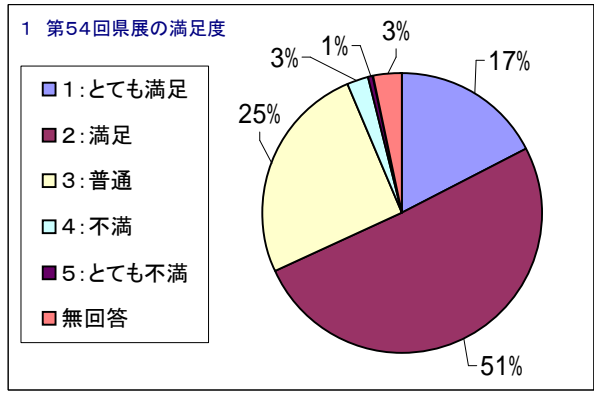

第54回県展 来館者アンケート集計 【 全体集計 】

「④ア」は、県展に出品したことがある者、「④イ」は出品したことがない者。

		合 計			%
		④ア	④イ	計	
性別	ア: 男性	58	249	307	46%
	イ: 女性	44	289	333	50%
	無回答	1	25	26	4%
	計	103	563	666	

		④ア	④イ	計	%
年齢	ア: 20歳未満(小)	2	8	10	2%
	ア: 20歳未満(中)	0	3	3	0%
	ア: 20歳未満(高)	1	4	5	1%
	ア: 20歳未満(専)	1	0	1	0%
	ア: 20歳未満(大)	0	0	0	0%
	ア: 20歳未満(未記入)	0	2	2	0%
	イ: 20代(専)	0	0	0	0%
	イ: 20代(大)	0	3	3	0%
	イ: 20代(未記入)	0	25	25	4%
	ウ: 30代	0	32	32	5%
	エ: 40代	6	53	59	9%
	オ: 50代	19	95	114	17%
	カ: 60代	34	164	198	30%
	キ: 70代	34	128	162	24%
	ク: 80代以上	5	27	32	5%
	無回答	1	19	20	3%
	計	103	563	666	

		④ア	④イ	計	%
住所	ア: 県内東部	49	151	200	30%
	イ: 県内中部	33	184	217	33%
	ウ: 県内西部	17	70	87	13%
	エ: 県外	0	97	97	15%
	無回答	4	61	65	10%
	計	103	563	666	

1 満足度	1:とても満足	13	103	116	17%
	2:満足	37	301	338	51%
	3:普通	37	132	169	25%
	4:不満	6	11	17	3%
	5:とても不満	4	0	4	1%
	無回答	6	16	22	3%
	計	103	563	666	

2 今後の鑑賞意向	1:ぜひ鑑賞したい	43	199	242	36%
	2:鑑賞したい	45	315	360	54%
	3:鑑賞したくない	4	5	9	1%
	4:わからない	6	25	31	5%
	無回答	5	19	24	4%
	計	103	563	666	

3 情報源 (複数回答可)	1:ポスター(場所は別紙記載)	16	84	100	12%
	2:新聞報道	39	159	198	23%
	3:テレビ・ラジオ報道	5	37	42	5%
	4:総合芸術文化祭ガイドブック	7	18	25	3%
	5:文化振興財団情報誌 "Arte"	4	10	14	2%
	6:県広報(県政だより等)	31	73	104	12%
	7:その他のタウン誌・広報誌	3	18	21	2%
	8:鳥取県公式ホームページ	7	12	19	2%
	9:家族・友人・知人から	16	142	158	18%
	10:県展開催施設にて	5	32	37	4%
	11:その他(方法は別紙記載)	16	89	105	12%
	無回答	5	38	43	5%
計	154	712	866		