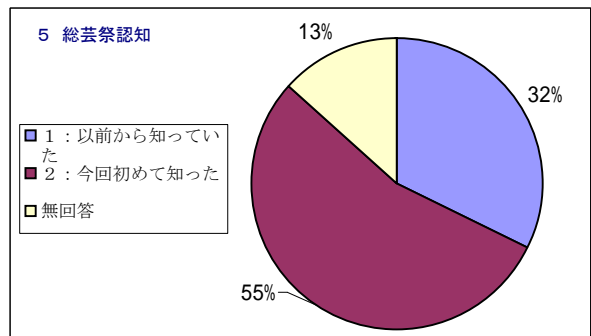

第54回県展 来館者アンケート集計 【 全体集計 】

「④ア」は、県展に出品したことがある者、「④イ」は出品したことがない者。

		合 計			%
		④ア	④イ	計	
性別	ア: 男性	58	249	307	46%
	イ: 女性	44	289	333	50%
	無回答	1	25	26	4%
	計	103	563	666	

		④ア	④イ	計	%
年齢	ア: 20歳未満(小)	2	8	10	2%
	ア: 20歳未満(中)	0	3	3	0%
	ア: 20歳未満(高)	1	4	5	1%
	ア: 20歳未満(専)	1	0	1	0%
	ア: 20歳未満(大)	0	0	0	0%
	ア: 20歳未満(未記入)	0	2	2	0%
	イ: 20代(専)	0	0	0	0%
	イ: 20代(大)	0	3	3	0%
	イ: 20代(未記入)	0	25	25	4%
	ウ: 30代	0	32	32	5%
	エ: 40代	6	53	59	9%
	オ: 50代	19	95	114	17%
	カ: 60代	34	164	198	30%
	キ: 70代	34	128	162	24%
	ク: 80代以上	5	27	32	5%
	無回答	1	19	20	3%
	計	103	563	666	

		④ア	④イ	計	%
住所	ア: 県内東部	49	151	200	30%
	イ: 県内中部	33	184	217	33%
	ウ: 県内西部	17	70	87	13%
	エ: 県外	0	97	97	15%
	無回答	4	61	65	10%
	計	103	563	666	

1 満足度	1:とても満足	13	103	116	17%
	2:満足	37	301	338	51%
	3:普通	37	132	169	25%
	4:不満	6	11	17	3%
	5:とても不満	4	0	4	1%
	無回答	6	16	22	3%
	計	103	563	666	

2 今後の鑑賞意向	1:ぜひ鑑賞したい	43	199	242	36%
	2:鑑賞したい	45	315	360	54%
	3:鑑賞したくない	4	5	9	1%
	4:わからない	6	25	31	5%
	無回答	5	19	24	4%
	計	103	563	666	

3 情報源 (複数回答可)	1:ポスター(場所は別紙記載)	16	84	100	12%
	2:新聞報道	39	159	198	23%
	3:テレビ・ラジオ報道	5	37	42	5%
	4:総合芸術文化祭ガイドブック	7	18	25	3%
	5:文化振興財団情報誌 "Arte"	4	10	14	2%
	6:県広報(県政だより等)	31	73	104	12%
	7:その他のタウン誌・広報誌	3	18	21	2%
	8:鳥取県公式ホームページ	7	12	19	2%
	9:家族・友人・知人から	16	142	158	18%
	10:県展開催施設にて	5	32	37	4%
	11:その他(方法は別紙記載)	16	89	105	12%
	無回答	5	38	43	5%
計	154	712	866		

4 鑑賞の理由 (複数回答有)	1:内容に興味があった	51	252	303	41%
	2:関係者がいた	46	135	181	25%
	3:鑑賞を薦められた	3	37	40	5%
	4:偶然通りかかった	4	114	118	16%
	5:その他	14	40	54	7%
	無回答	3	33	36	5%
	計	121	611	732	

5 総芸祭認知	1:以前から知っていた	50	164	214	32%
	①:参加したことがある	30	75	105	
	②:今回初めて	8	60	68	
	2:今回初めて知った	42	322	364	55%
	無回答	11	77	88	13%
計	103	563	666		