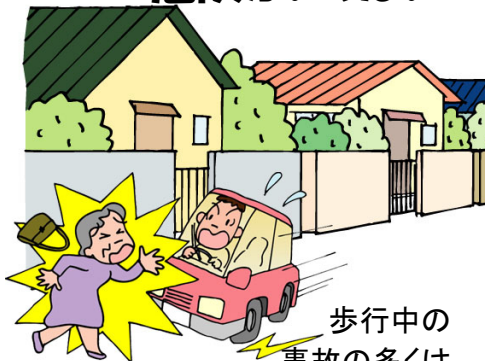

高齢者の
死亡事故
多発!多発!

鳥取県を代表する「あごちくわ」。
実はこの「あごちくわ」が
高齢者の交通安全に
大きく関係しているのです!それは...

交通
安全

みんなて
おぼえよう!!

あごちくわ

あ

明るい服装と
反射材

明るい服装と反射材で
自分の存在を知らせましょう

ち

近くでも
危険がいっぱい

歩行中の
事故の多くは
自宅近くで起きています

わ

渡る時には
しっかり確認

横断時の交通事故防止のため
しっかり左右確認しましょう

ご

ご近所みんな
交通安全

交通安全

交通安全は
まずは地域、家庭から始めましょう

<

車の運転は
ゆとりをもって

年齢に応じたゆとりある
運転をしましょう

事故ゼロへ
心をつなごう
手をつなごう

鳥取県警察