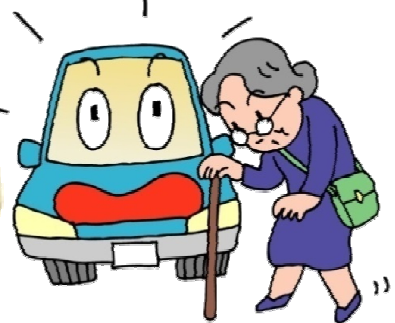

高齢者の
死亡事故
多発!多発!

鳥取県を代表する「あごちくわ」。
実はこの「あごちくわ」が
高齢者の交通安全に
大きく関係しているのです!それは...

交通
安全

みんなて
おぼえよう!!

あごちくわ

あ

明るい服装と
反射材

明るい服装と反射材で
自分の存在を知らせましょう

ち

近くでも
危険がいっぱい

歩行中の
事故の多くは
自宅近くで起きています

わ

渡る時には
しっかり確認

横断時の交通事故防止のため
しっかり左右確認しましょう

ご

ご近所みんな
交通安全

交通安全

交通安全は
まずは地域、家庭から始めましょう

<

車の運転は
ゆとりをもって

年齢に応じたゆとりある
運転をしましょう

事故ゼロへ
心をつなごう
手をつなごう

鳥取県警察