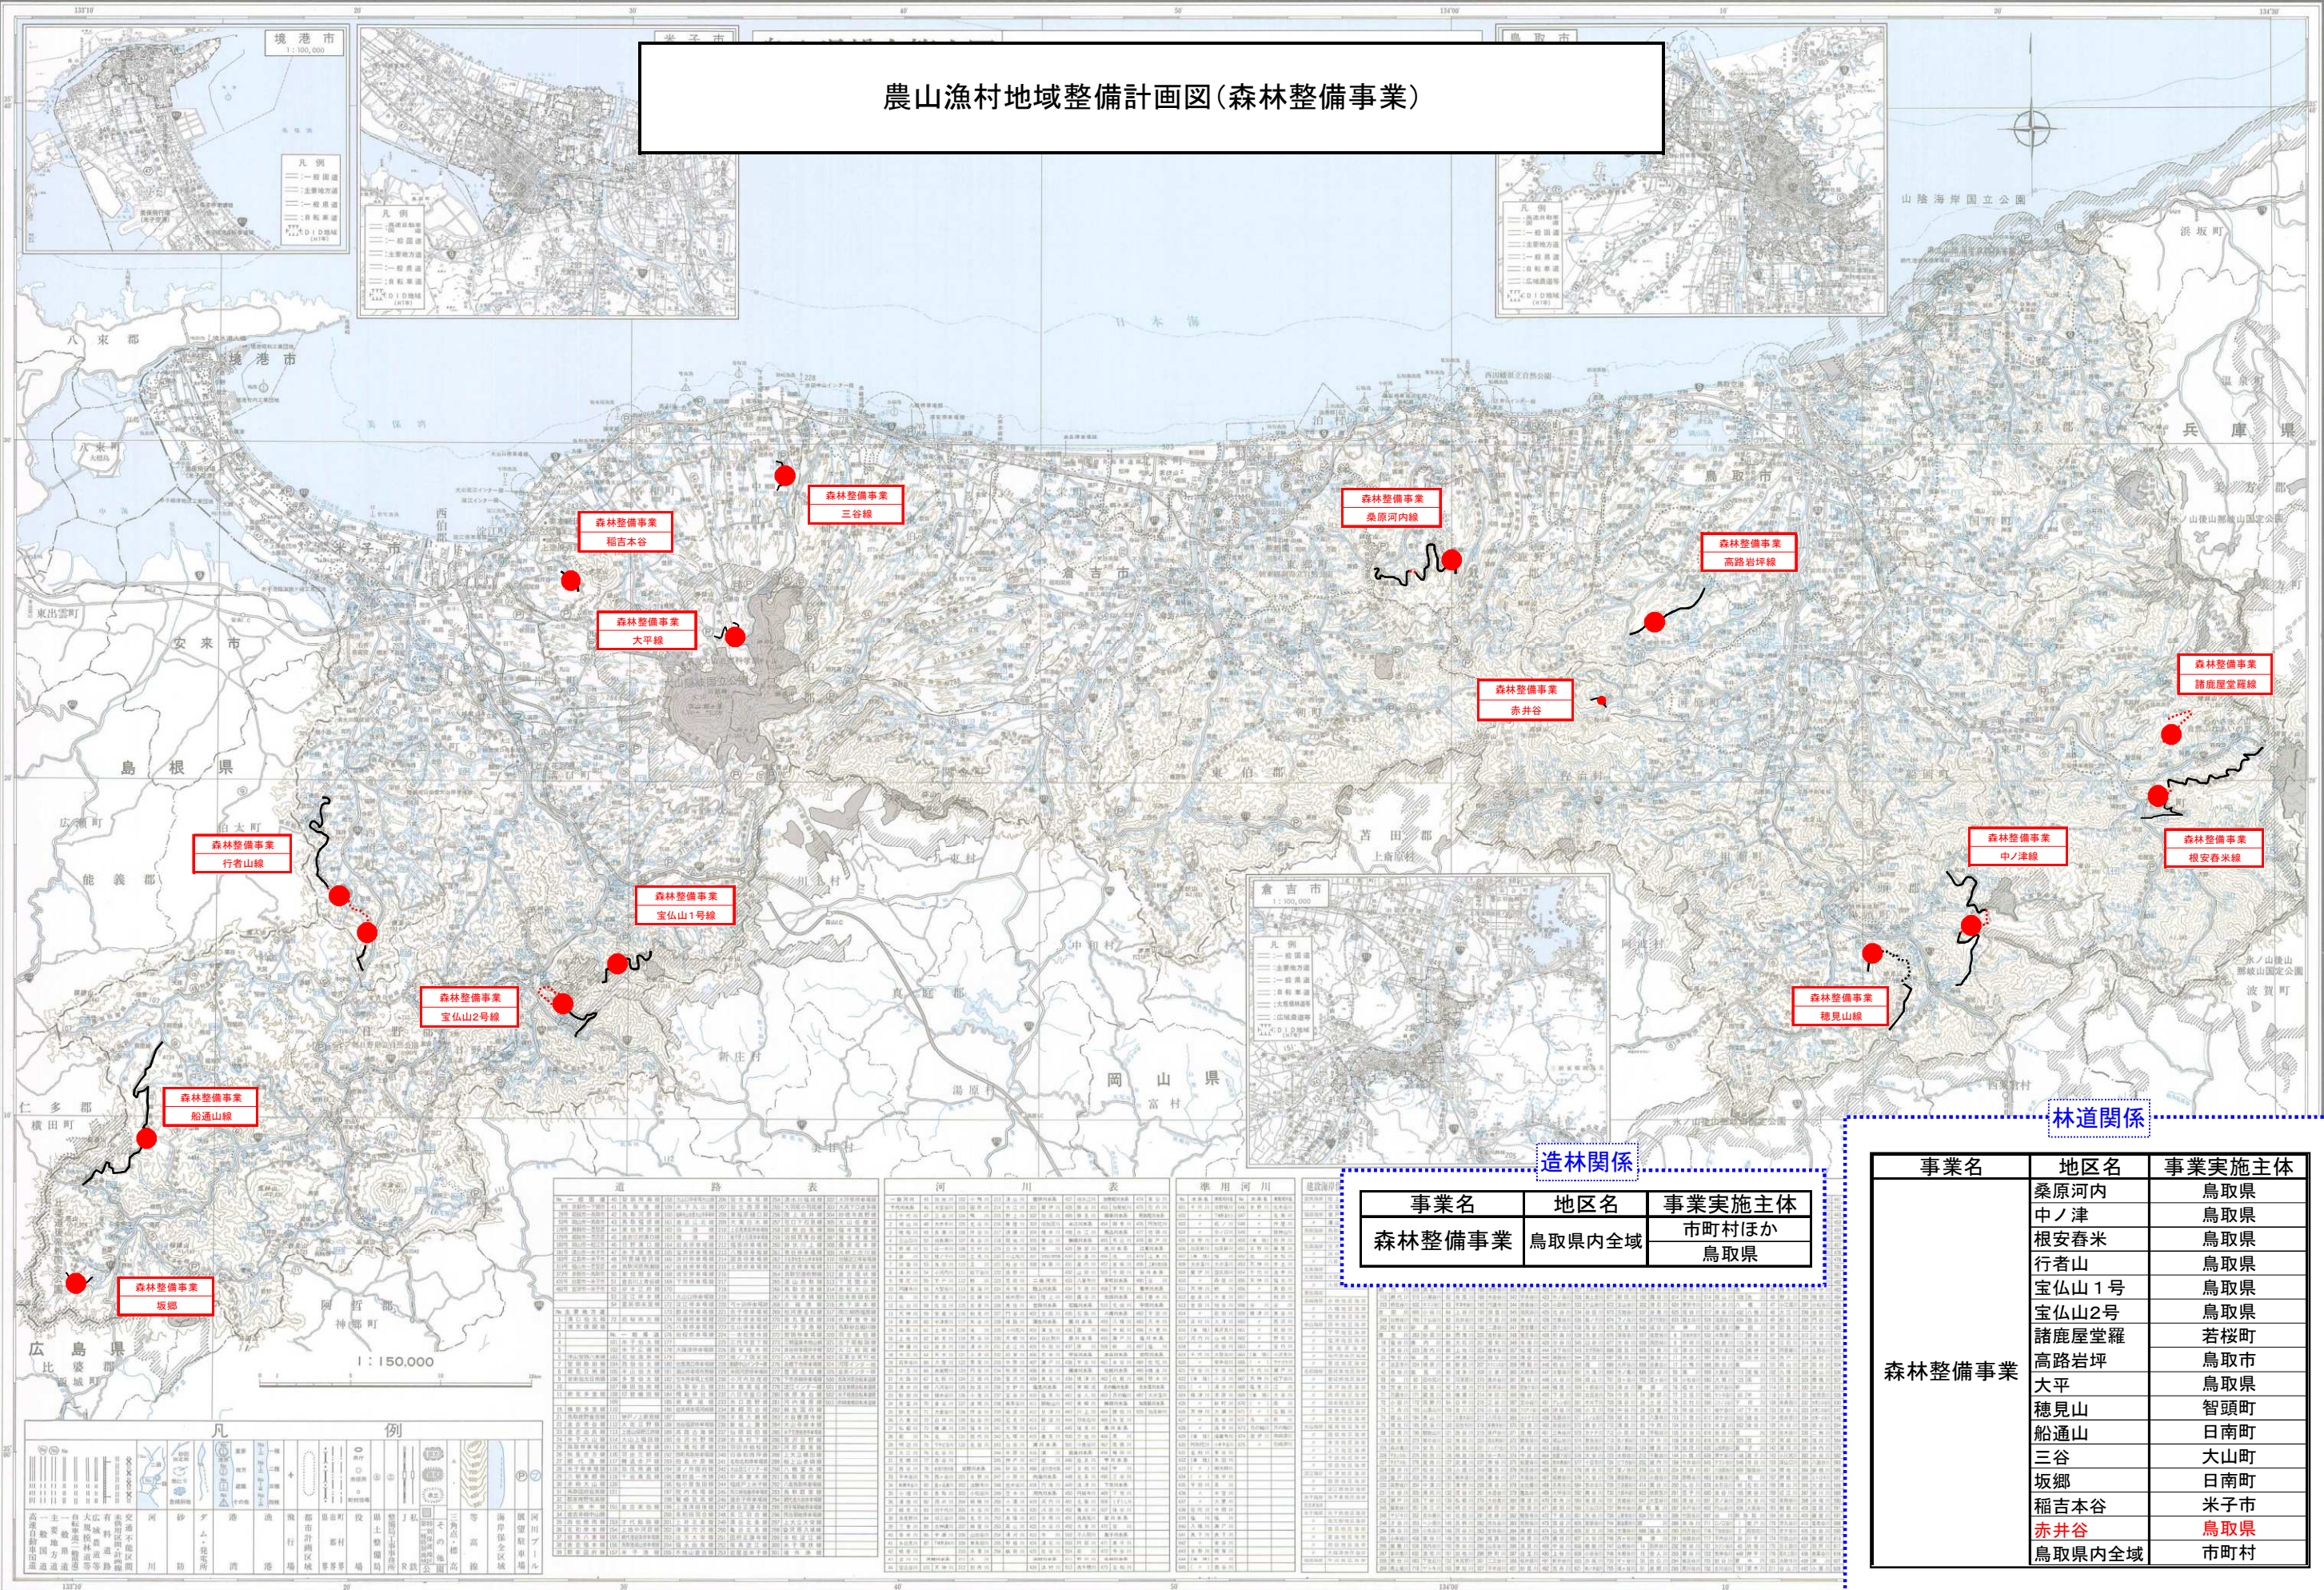

農山漁村地域整備計画図(森林整備事業)

道 路 表		河 川 表		準 用 河 川	
道	路	河	川	準	用
1	2	3	4	5	6
7	8	9	10	11	12
13	14	15	16	17	18
19	20	21	22	23	24
25	26	27	28	29	30
31	32	33	34	35	36
37	38	39	40	41	42
43	44	45	46	47	48
49	50	51	52	53	54
55	56	57	58	59	60
61	62	63	64	65	66
67	68	69	70	71	72
73	74	75	76	77	78
79	80	81	82	83	84
85	86	87	88	89	90
91	92	93	94	95	96
97	98	99	100	101	102
103	104	105	106	107	108
109	110	111	112	113	114
115	116	117	118	119	120
121	122	123	124	125	126
127	128	129	130	131	132
133	134	135	136	137	138
139	140	141	142	143	144
145	146	147	148	149	150
151	152	153	154	155	156
157	158	159	160	161	162
163	164	165	166	167	168
169	170	171	172	173	174
175	176	177	178	179	180
181	182	183	184	185	186
187	188	189	190	191	192
193	194	195	196	197	198
199	200	201	202	203	204
205	206	207	208	209	210
211	212	213	214	215	216
217	218	219	220	221	222
223	224	225	226	227	228
229	230	231	232	233	234
235	236	237	238	239	240
241	242	243	244	245	246
247	248	249	250	251	252
253	254	255	256	257	258
259	260	261	262	263	264
265	266	267	268	269	270
271	272	273	274	275	276
277	278	279	280	281	282
283	284	285	286	287	288
289	290	291	292	293	294
295	296	297	298	299	300

造林関係

事業名	地区名	事業実施主体
森林整備事業	鳥取県内全域	市町村ほか 鳥取県

林道関係

事業名	地区名	事業実施主体
森林整備事業	桑原河内	鳥取県
	中ノ津	鳥取県
	根安春米	鳥取県
	行者山	鳥取県
	宝仏山1号	鳥取県
	宝仏山2号	鳥取県
	諸鹿屋堂羅	若桜町
	高路岩坪	鳥取市
	大平	鳥取県
	穂見山	智頭町
	船通山	日南町
	三谷	大山町
	坂郷	日南町
	稲吉本谷	米子市
赤井谷	鳥取県	
鳥取県内全域	市町村	