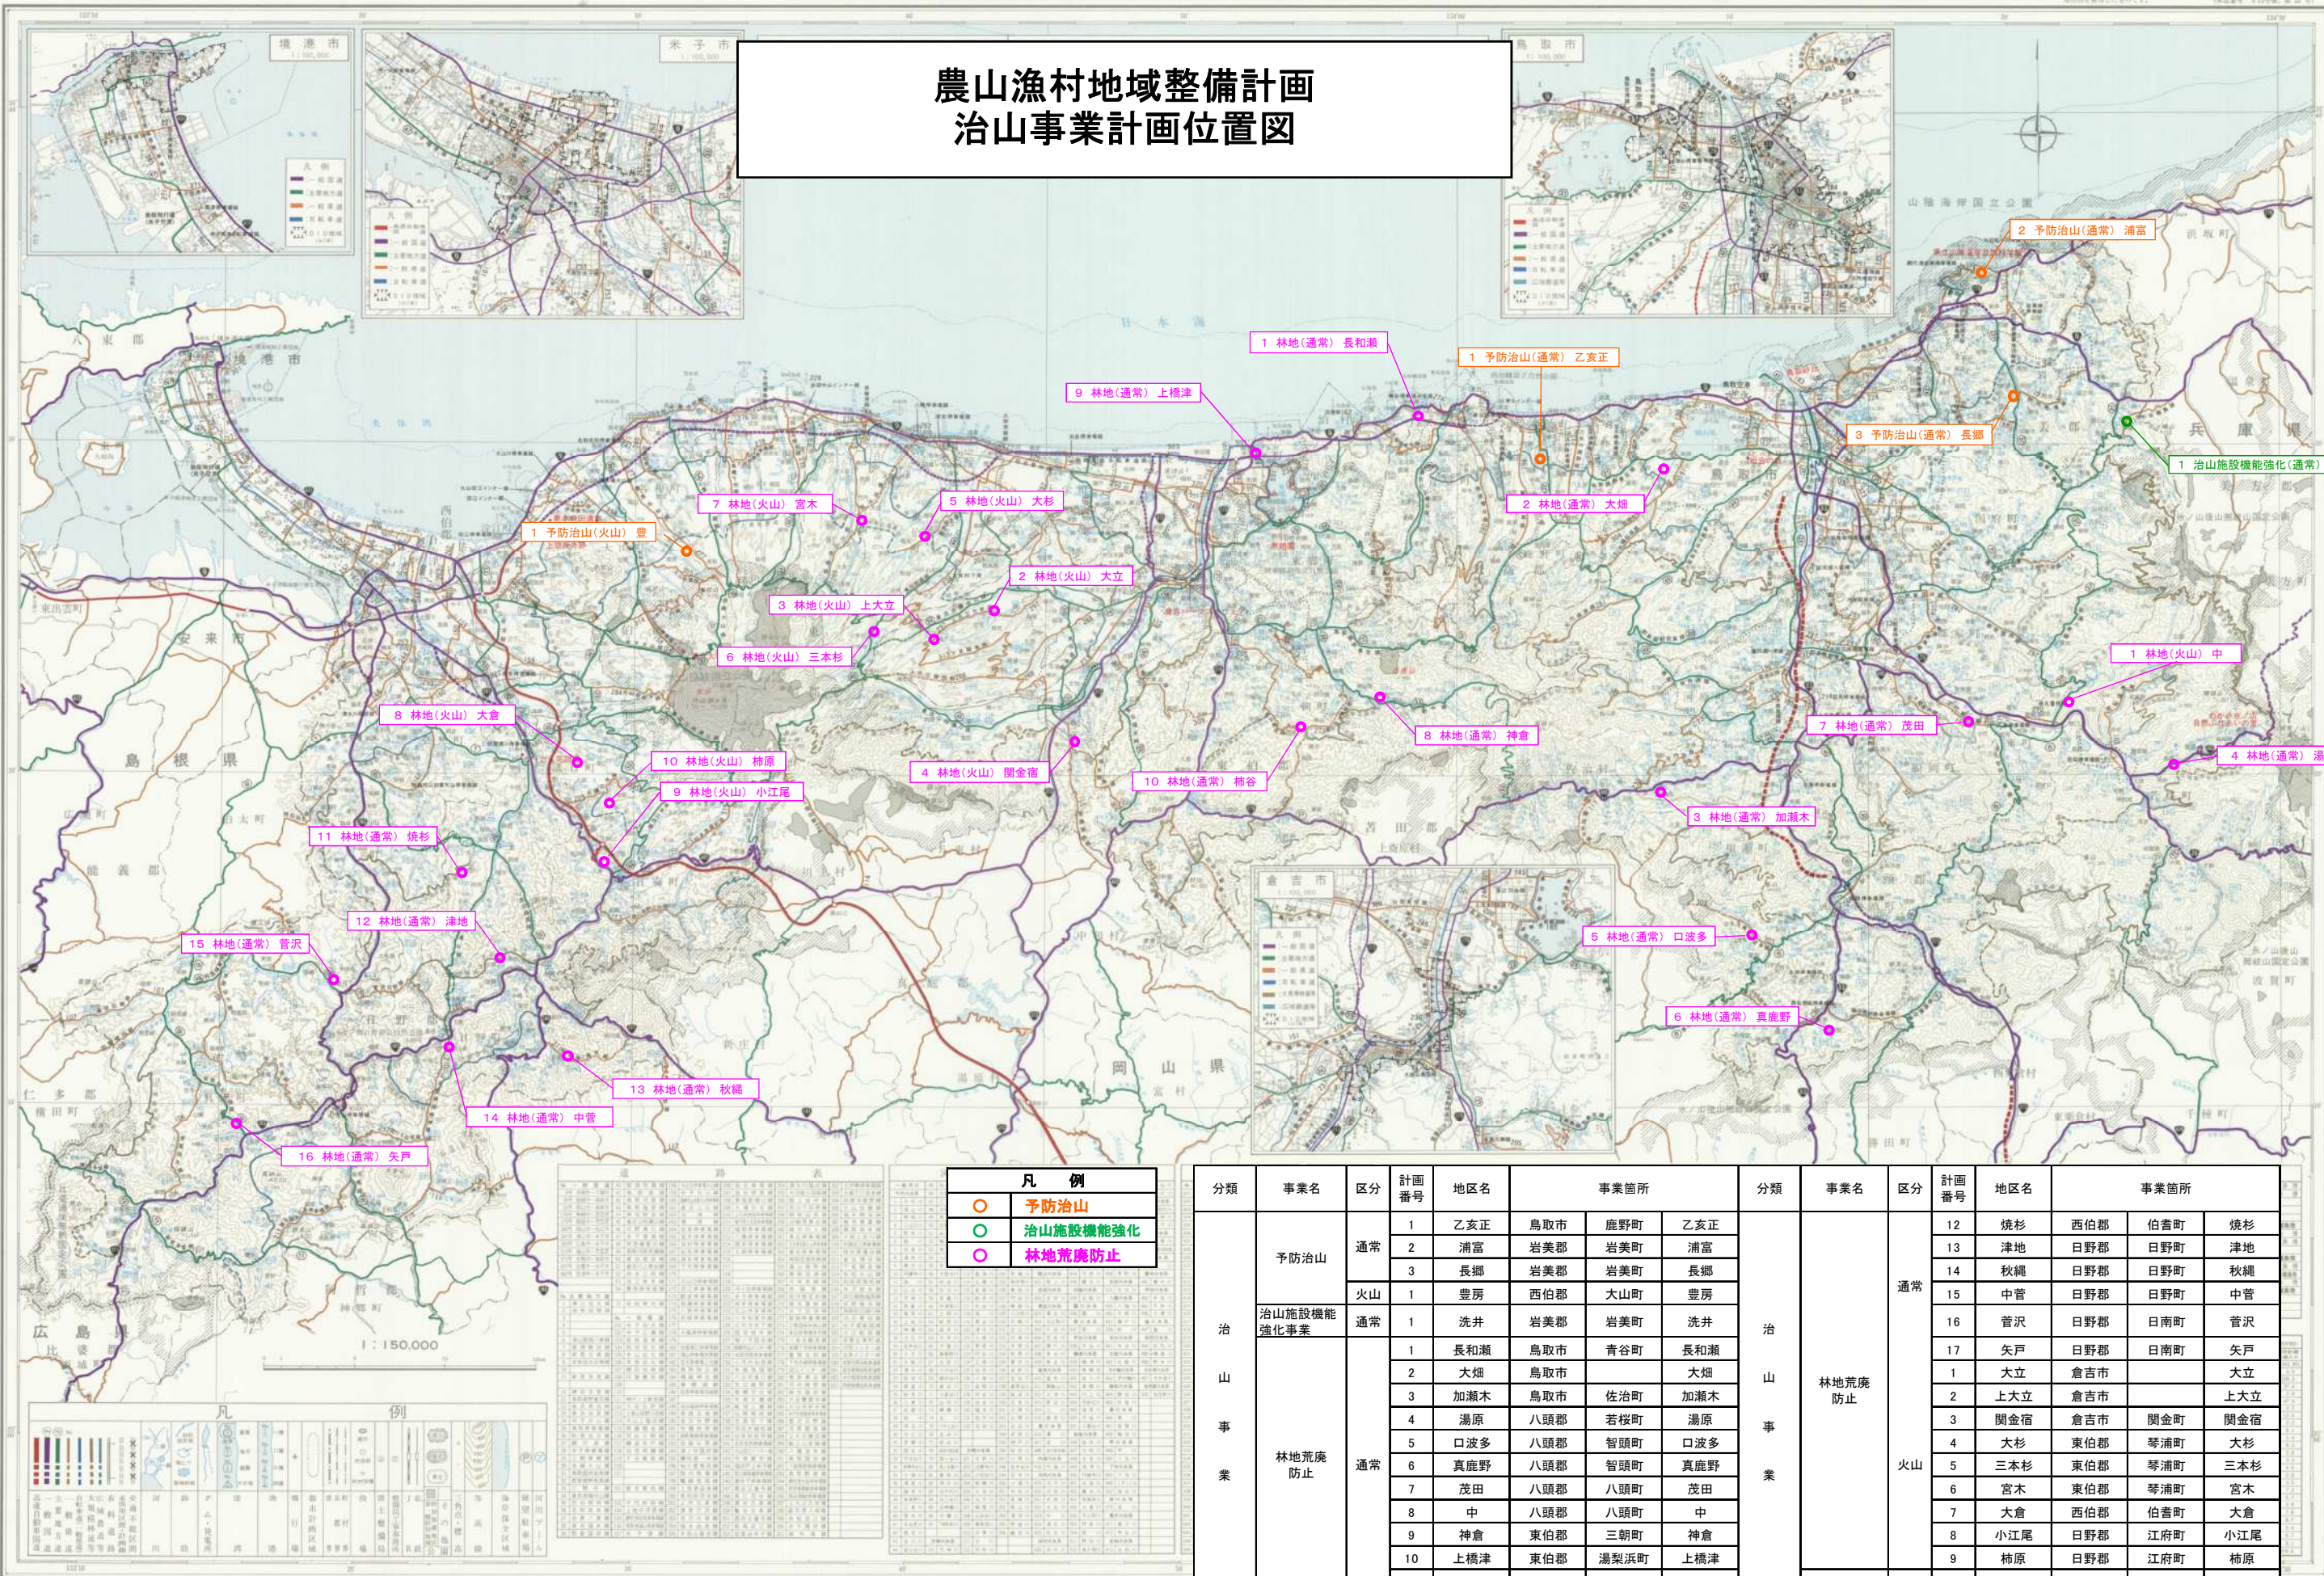

農山漁村地域整備計画 治山事業計画位置図

凡例	
○	予防治山
○	治山施設機能強化
○	林地荒廃防止

分類	事業名	区分	計画番号	地区名	事業箇所	分類	事業名	区分	計画番号	地区名	事業箇所
治山事業	予防治山	通常	1	乙亥正	鳥取市 鹿野町 乙亥正	治山事業	林地荒廃防止	通常	12	焼杉	西伯郡 伯耆町 焼杉
			2	浦富	岩美郡 岩美町 浦富				13	津地	日野郡 日野町 津地
			3	長郷	岩美郡 岩美町 長郷				14	秋縄	日野郡 日野町 秋縄
	治山施設機能強化事業	火山	1	豊房	西伯郡 大山町 豊房				15	中管	日野郡 日野町 中管
			1	洗井	岩美郡 岩美町 洗井				16	菅沢	日野郡 日南町 菅沢
	林地荒廃防止	通常	1	長和瀬	鳥取市 青谷町 長和瀬				17	矢戸	日野郡 日南町 矢戸
			2	大畑	鳥取市 大畑				1	大立	倉吉市 大立
			3	加瀬木	鳥取市 佐治町 加瀬木				2	上大立	倉吉市 上大立
			4	湯原	八頭郡 若桜町 湯原				3	関金宿	倉吉市 関金町 関金宿
			5	口波多	八頭郡 智頭町 口波多				4	大杉	東伯郡 琴浦町 大杉
			6	真鹿野	八頭郡 智頭町 真鹿野				5	三本杉	東伯郡 琴浦町 三本杉
7			茂田	八頭郡 八頭町 茂田	6	宮木	東伯郡 琴浦町 宮木				
8			中	八頭郡 八頭町 中	7	大倉	西伯郡 伯耆町 大倉				
9			神倉	東伯郡 三朝町 神倉	8	小江尾	日野郡 江府町 小江尾				
10			上橋津	東伯郡 湯梨浜町 上橋津	9	柿原	日野郡 江府町 柿原				
11	柿谷	東伯郡 三朝町 柿谷									