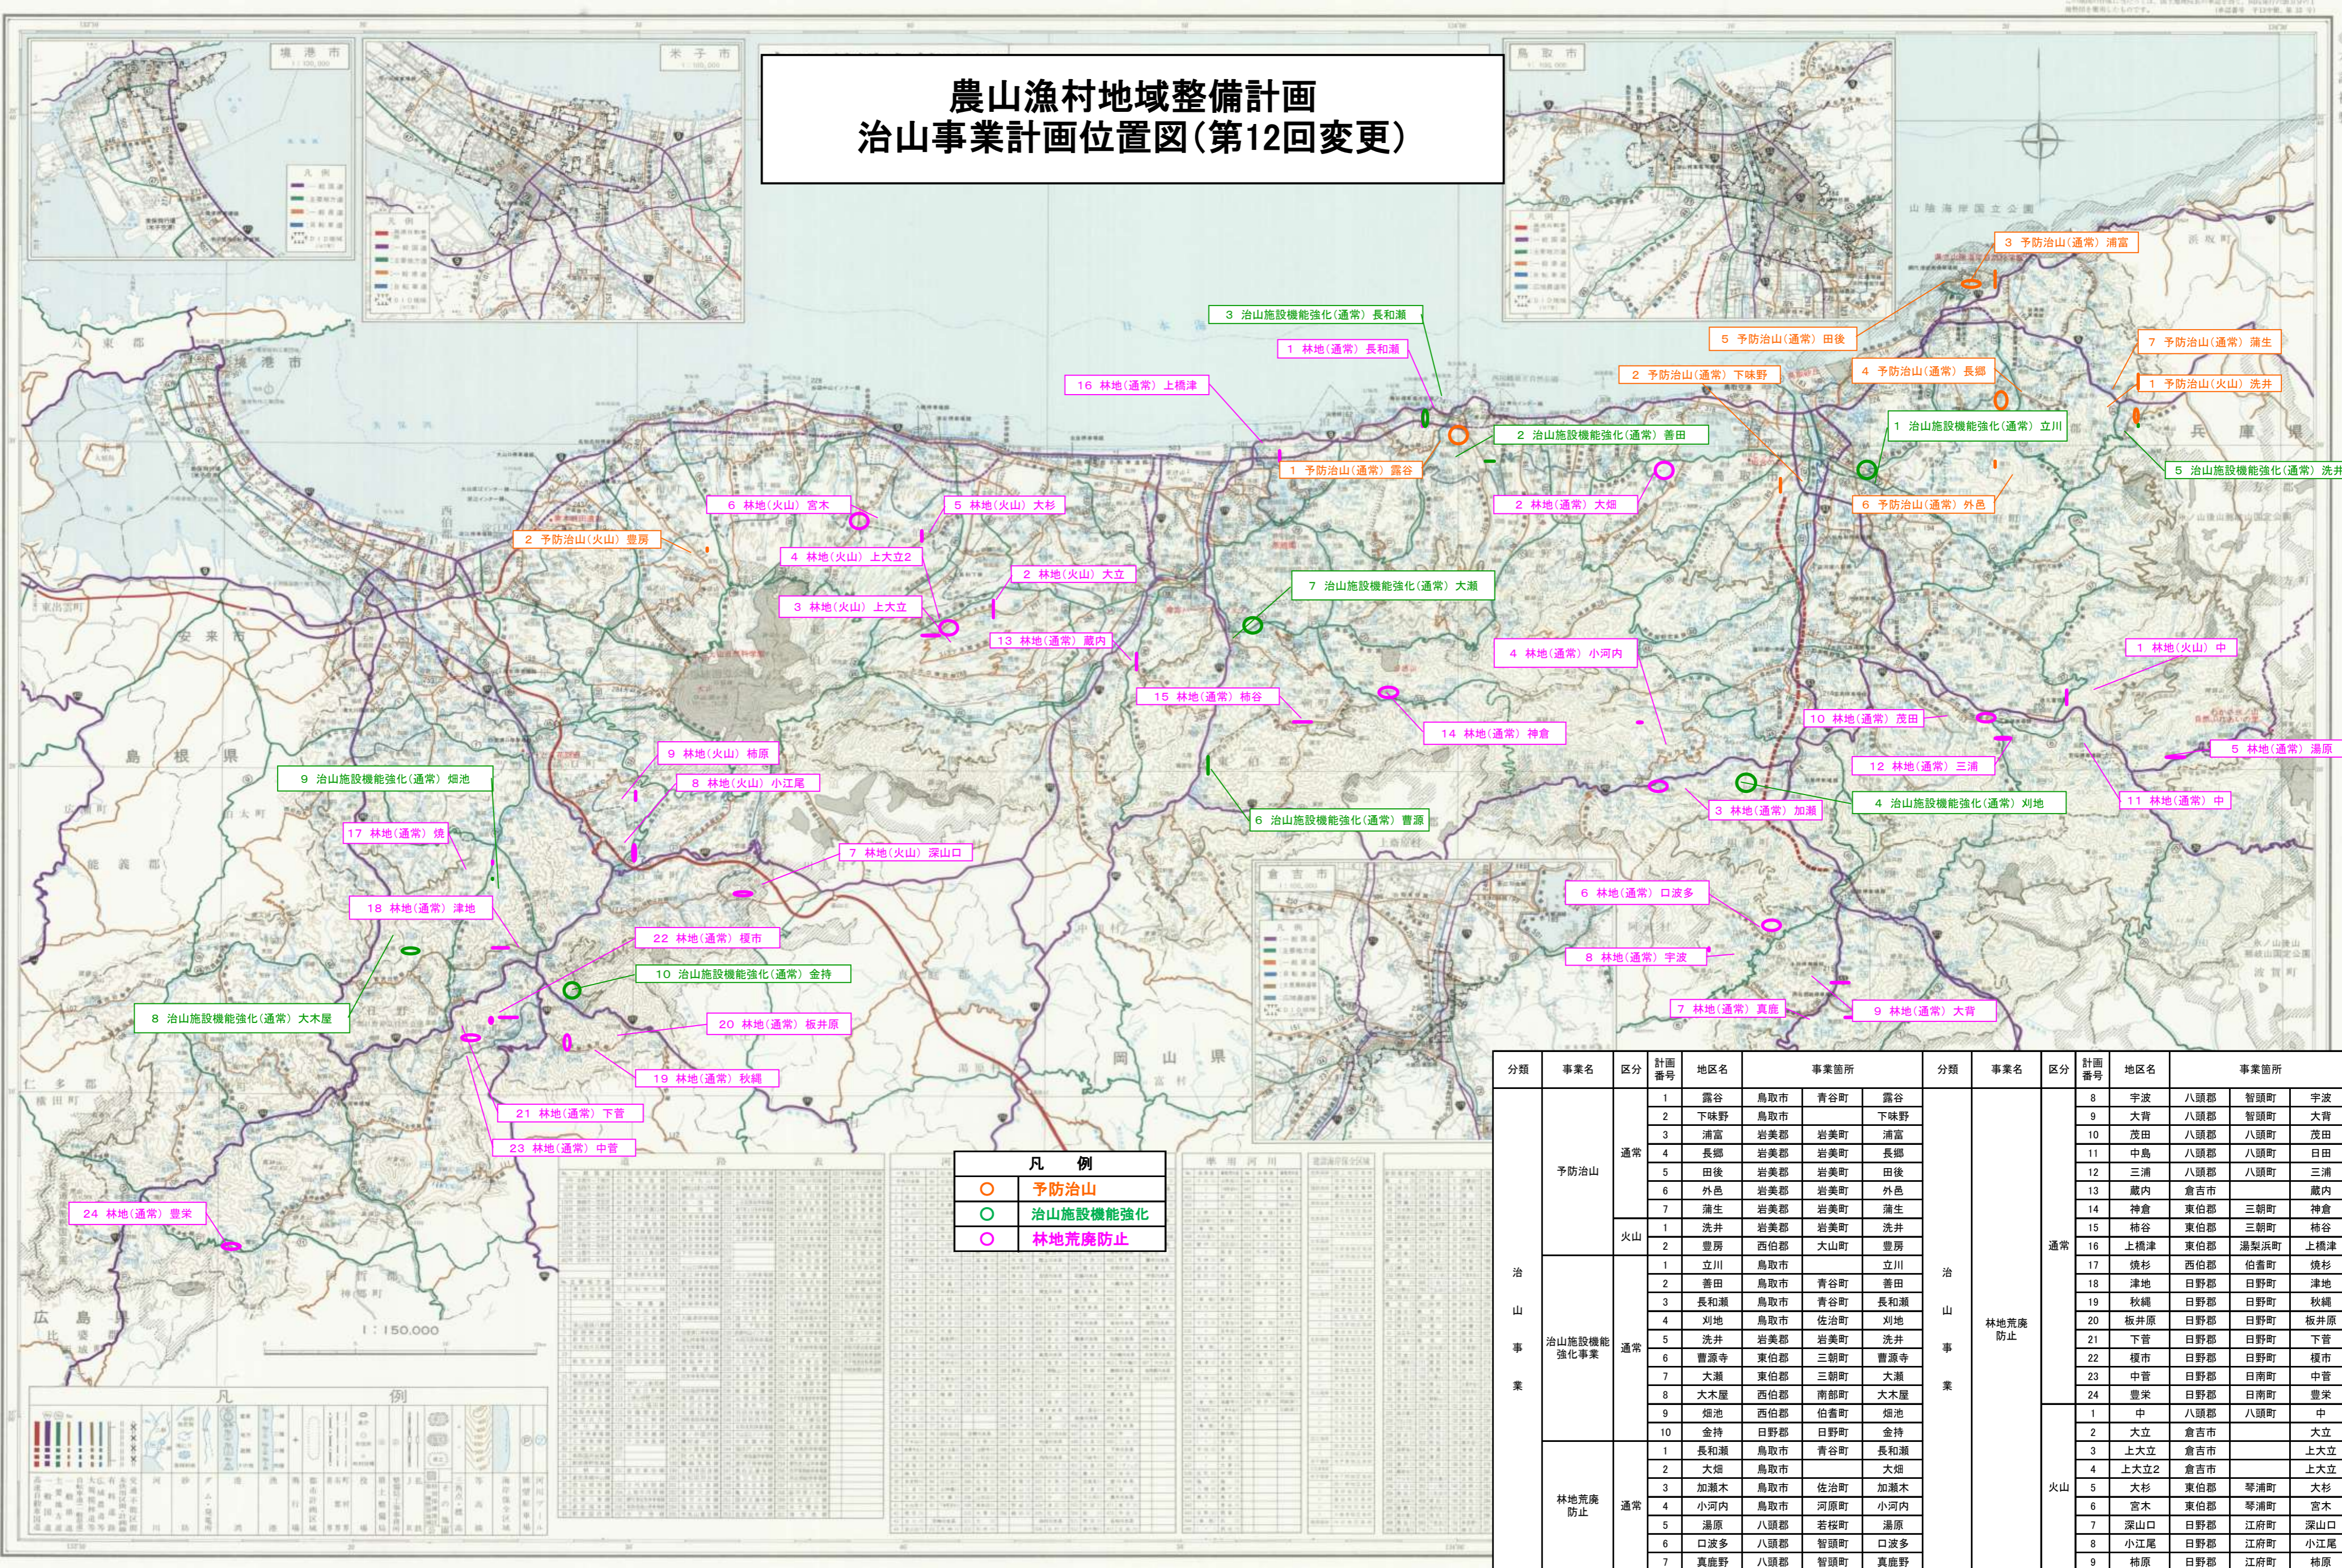

農山漁村地域整備計画 治山事業計画位置図(第12回変更)

凡例	
○	予防治山
●	治山施設機能強化
○	林地荒廃防止

分類	事業名	区分	計画番号	地区名	事業箇所	分類	事業名	区分	計画番号	地区名	事業箇所
治山事業	予防治山	通常	1	露谷	鳥取市 青谷町 露谷	治山事業	通常	8	宇波	八頭郡 智頭町 宇波	
			2	下味野	鳥取市 下味野			9	大背	八頭郡 智頭町 大背	
			3	浦富	岩美郡 岩美町 浦富			10	茂田	八頭郡 八頭町 茂田	
			4	長郷	岩美郡 岩美町 長郷			11	中島	八頭郡 八頭町 日田	
			5	田後	岩美郡 岩美町 田後			12	三浦	八頭郡 八頭町 三浦	
			6	外色	岩美郡 岩美町 外色			13	蔵内	倉吉市 蔵内	
			7	蒲生	岩美郡 岩美町 蒲生			14	神倉	東伯郡 三朝町 神倉	
			1	洗井	岩美郡 岩美町 洗井			15	柿谷	東伯郡 三朝町 柿谷	
			2	豊房	西伯郡 大山町 豊房			16	上橋津	東伯郡 湯梨浜町 上橋津	
			1	立川	鳥取市 立川			17	焼杉	西伯郡 伯耆町 焼杉	
治山事業	治山施設機能強化	通常	2	善田	鳥取市 青谷町 善田	治山事業	通常	18	津地	日野郡 日野町 津地	
			3	長和瀬	鳥取市 青谷町 長和瀬			19	秋縄	日野郡 日野町 秋縄	
			4	刈地	鳥取市 佐治町 刈地			20	板井原	日野郡 日野町 板井原	
			5	洗井	岩美郡 岩美町 洗井			21	下管	日野郡 日野町 下管	
			6	曹源寺	東伯郡 三朝町 曹源寺			22	榎市	日野郡 日野町 榎市	
			7	大瀬	東伯郡 三朝町 大瀬			23	中管	日野郡 日野町 中管	
			8	大木屋	西伯郡 南部町 大木屋			24	豊栄	日野郡 八頭町 豊栄	
			9	畑池	西伯郡 伯耆町 畑池			1	中	八頭郡 八頭町 中	
			10	金持	日野郡 日野町 金持			2	大立	倉吉市 大立	
			治山事業	林地荒廃防止	通常			1	長和瀬	鳥取市 青谷町 長和瀬	治山事業
2	大畑	鳥取市 大畑				4	上大立2	倉吉市 上大立			
3	加瀬木	鳥取市 佐治町 加瀬木				5	大杉	東伯郡 琴浦町 大杉			
4	小河内	鳥取市 河原町 小河内				6	宮木	東伯郡 琴浦町 宮木			
5	湯原	八頭郡 若桜町 湯原				7	深山口	日野郡 江府町 深山口			
6	口波多	八頭郡 智頭町 口波多				8	小江尾	日野郡 日野町 小江尾			
7	真鹿野	八頭郡 智頭町 真鹿野				9	柿原	日野郡 江府町 柿原			