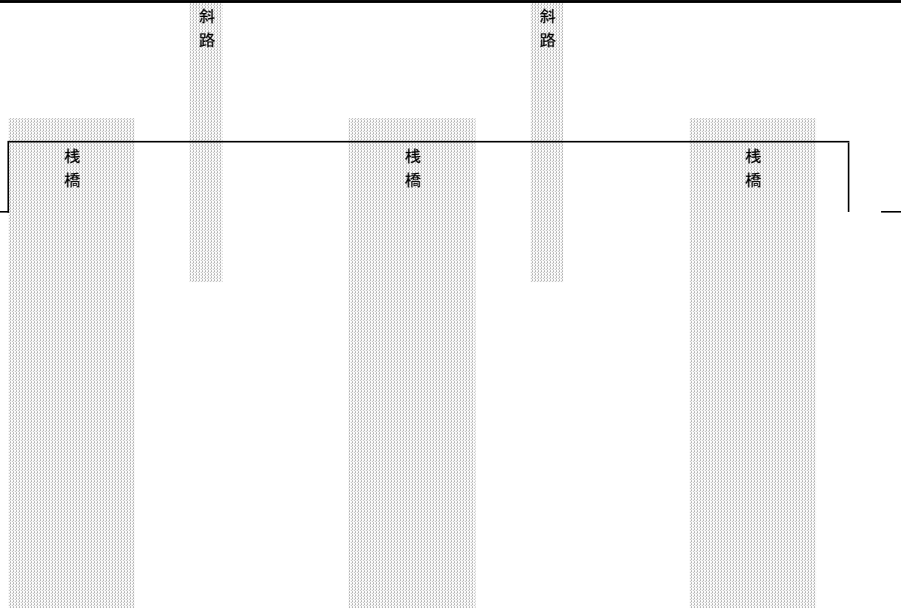

鳥取港新ポートパーク陸域 **利用者募集中**

陸-I (8m未満の区画)  
陸-II (8m以上の区画)

R4年3月末現在

陸-I

利用者募集中	G-1	H-1		利用者募集中	J-1	K-1	利用者募集中	利用者募集中	L-1
利用者募集中	G-2	H-2		利用者募集中	J-2	K-2	利用者募集中	利用者募集中	L-2
利用者募集中	G-3	H-3	利用者募集中	利用者募集中	J-3	K-3	利用者募集中	利用者募集中	L-3
利用者募集中	G-4	H-4		利用者募集中	J-4	K-4	利用者募集中	利用者募集中	L-4
利用者募集中	G-5	H-5	利用者募集中	利用者募集中	J-5	K-5	利用者募集中		L-5
利用者募集中	G-6	H-6	利用者募集中	利用者募集中	J-6	K-6	利用者募集中		L-6
利用者募集中	G-7	H-7		利用者募集中	J-7	K-7	利用者募集中		L-7
利用者募集中	G-8	H-8		利用者募集中	J-8	K-8			L-8
利用者募集中	G-9	H-9	利用者募集中		J-9	K-9	利用者募集中		L-9
利用者募集中	G-10	H-10		利用者募集中	J-10	K-10	利用者募集中		L-10
利用者募集中	G-11	H-11		利用者募集中	J-11	K-11		利用者募集中	L-11
利用者募集中	G-12	H-12			J-12	K-12			L-12
利用者募集中	G-13	H-13		利用者募集中	J-13	K-13			L-13
利用者募集中	G-14	H-14		利用者募集中	J-14	K-14			L-14
利用者募集中	G-15	H-15	利用者募集中	利用者募集中	J-15	K-15			L-15
	G-16	H-16		利用者募集中	J-16	K-16			L-16
利用者募集中	G-17	H-17		利用者募集中	J-17	K-17			L-17
	G-18	H-18			J-18	K-18			L-18
利用者募集中	G-19								
	G-20								

新ポートパーク東南側の陸置きスペース  
(新ポートパーク陸域II)は  
船長8メートル以上且つ船幅4メートル未満の  
船が対象です。  
(このスペースは現在空いていません)

陸-II