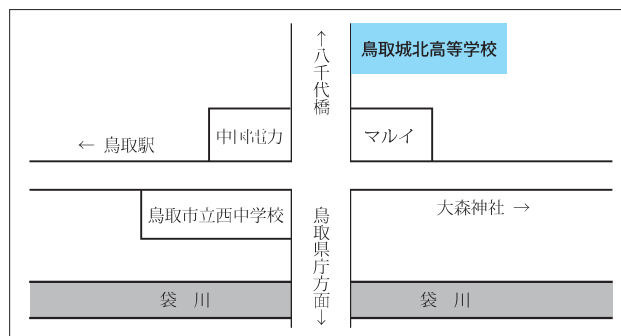

生徒数

(令和6年5月1日現在)

コース名	1年		2年		3年	
	男	女	男	女	男	女
研志コース	81	105	69	112	74	125
志学コース	17	23	21	36	54	57
スポーツ科学コース	99	35	98	52	111	39
小計	197	163	188	200	239	221
合計	1208					

令和7年度 設置学科 (入学予定定員)

○普通科

研志コース (探究クラス・大学進学クラス)