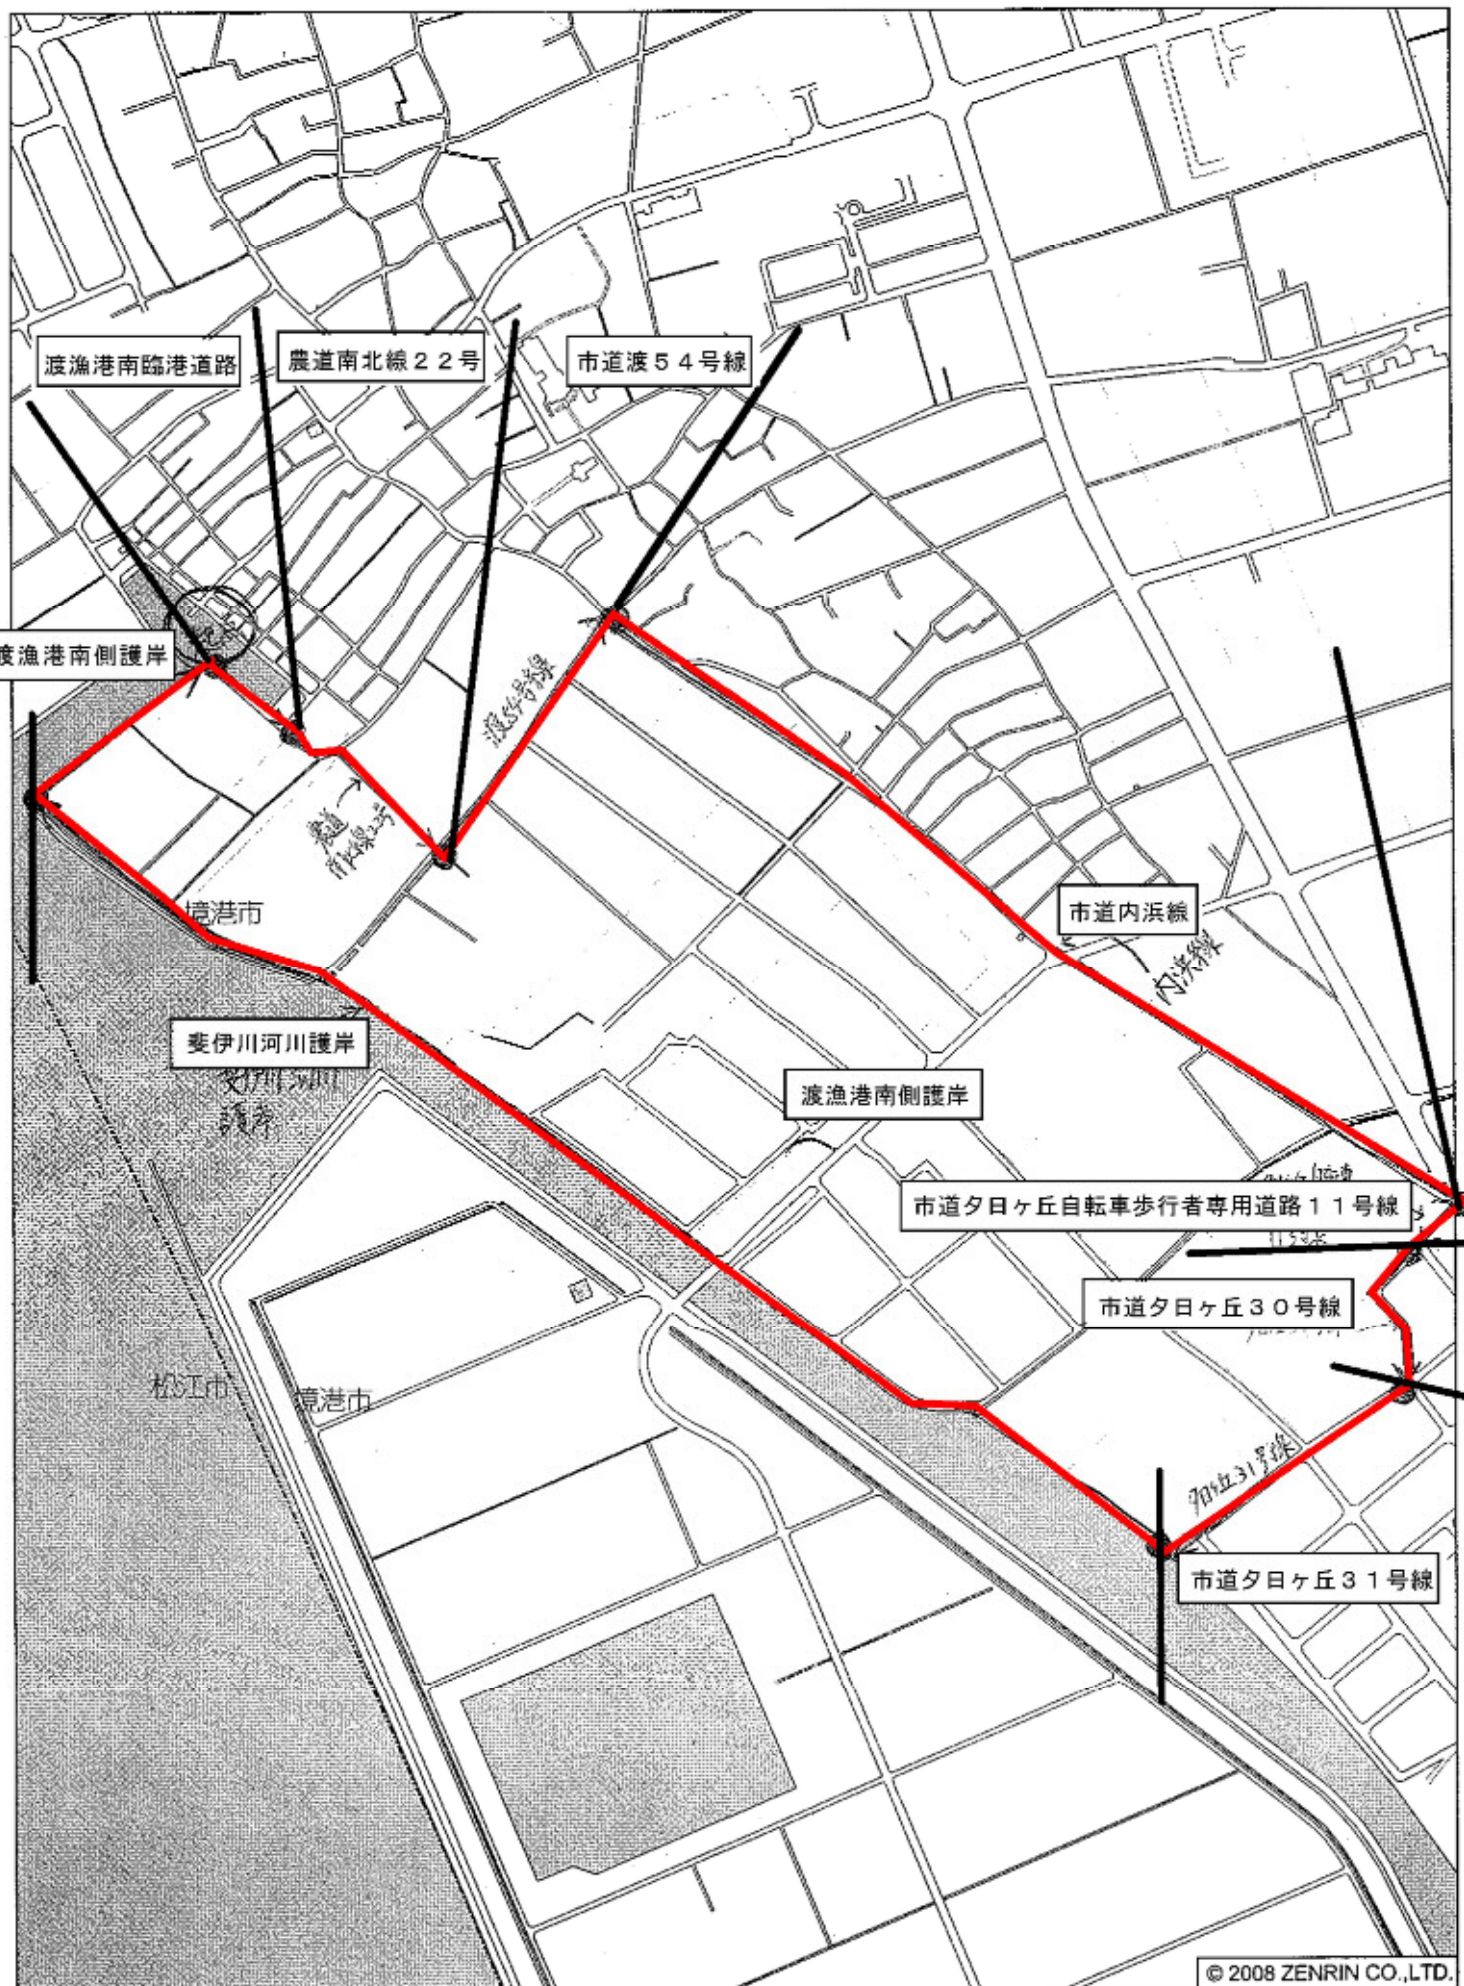

# 渡町2区3区4区内特定猟具（銃器）使用禁止区域区域図

© 2008 ZENRIN CO., LTD.

境港市渡町付近

縮尺 1 / 6,000 180m